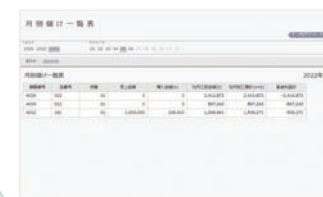

生産数の見える化

機械ごとの生産数をリアルタイムで集計、自動で正確な生産数の把握が可能に。

04

ワークの見える化

工程開始・終了時のバーコード読込により、ワークの現在地・段取り時間を収集。

05

電力の見える化

電力使用状況や履歴を確認できます。
Co2 排出量への換算表示機能を準備中。

06

空調の見える化、省エネ制御

空調の使用電力量やCO2排出量の表示、自動制御を実施。

07

工場環境の見える化

温湿度や Co2濃度、水量・ガス・蒸気など現在の状況表示、通知、履歴確認が可能。

08

ABC原価の見える化

ABC原価方式にて製番ごとの原価を確認できます。

09

儲けの見える化

売上金額からABC原価を引くことで、製番ごとの儲けを確認できます。

10

AI分析

AI分析ツールを活用し(※1)、集めたデータを多角的に現状把握することが可能。

(※1) AI分析ツールを活用し、当社よりレポートを提出いたします。