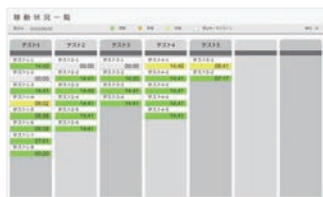

02

お悩み例

ガスや水道の使用状況を人手で確認しており、手間になっている。

POINT

1. ガス、水道、蒸気などのリアルタイム監視と履歴蓄積により、手作業の削減に。
2. エアリークの調査、蒸気ロスの改善提案が可能です。
3. 削減ポイントの発見、改善を行うことで、無駄な経費の削減にもなります。

品質管理の自動化

04

お悩み例

温湿度管理を手作業で行っている。異常停止も度々起こるが、原因究明できていない。

POINT

1. 温湿度などの工場環境をリアルタイム、履歴の蓄積により、手作業の削減に。
2. 閾値を超えた場合のアラートや、設備の異常停止要因のデータを、品質改善や予防保全に活かせます。
3. 不良品数を減らすことで、リードタイム削減、生産性向上へも繋がります。

データを自動集計、活用することで 現場改善、経営改善へ繋げる

JupiterXでは様々な見える化メニューをご用意しています。
さらに既存システムとの連携や画面カスタマイズまで、
お客様のご希望にお応えいたします。

01

稼働の見える化

電流や信号灯から機械の稼働・非稼働を判別し、機械の稼働状況を表示。

02

異常の見える化

信号灯や工作機械から異常の発生を検知し通知、発生履歴と要因を表示。

03

生産数の見える化

機械ごとの生産数をリアルタイムで集計、自動で正確な生産数の把握が可能に。

04

ワークの見える化

工程開始・終了時のバーコード読込により、ワークの現在地・段取り時間を収集。

05

電力の見える化

電力使用状況や履歴を確認できます。
Co2 排出量への換算表示機能を準備中。