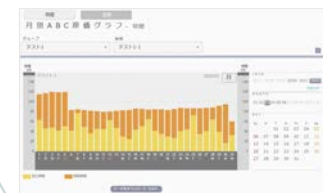

JupiterXでは様々な見える化メニューをご用意しています。
さらに既存システムとの連携や画面カスタマイズまで、
お客様のご希望にお応えいたします。

01

稼働の見える化

電流や信号灯から機械の稼働・非稼働を判別し、機械の稼働状況を表示。

02

異常の見える化

信号灯や工作機械から異常の発生を検知し通知、発生履歴と要因を表示。

03

生産数の見える化

機械ごとの生産数をリアルタイムで集計、自動で正確な生産数の把握が可能に。

04

ワークの見える化

工程開始・終了時のバーコード読込により、ワークの現在地・段取り時間を収集。

05

電力の見える化

電力使用状況や履歴を確認できます。
Co2 排出量への換算表示機能を準備中。

06

空調の見える化、省エネ制御

空調の使用電力量やCO2排出量の表示、自動制御を実施。

07

工場環境の見える化

温湿度や Co2濃度、水量・ガス・蒸気など現在の状況表示、通知、履歴確認が可能。

08

ABC原価の見える化

ABC原価方式にて製番ごとの原価を確認できます。

09

儲けの見える化

売上金額からABC原価を引くことで、製番ごとの儲けを確認できます。

10

AI分析

AI分析ツールを活用し(※1)、集めたデータを多角的に現状把握することが可能。

(※1) AI分析ツールを活用し、当社よりレポートを提出いたします。