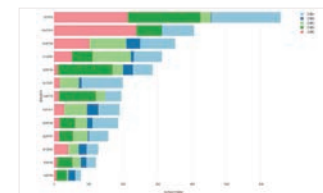

ABC原価方式にて製番ごとの原価を確認できます。

09

儲けの見える化

売上金額からABC原価を引くことで、製番ごとの儲けを確認できます。

10

AI分析

AI分析ツールを活用し(※1)、集めたデータを多角的に現状把握することが可能。

(※1) AI分析ツールを活用し、当社よりレポートを提出いたします。

経営管理

工場管理

プロセス管理

加工管理

工場データ管理の4階層(当社提唱)

CIMX INITIATIVEの特徴

- ✓工場経営の経験があるため、現場に本当に必要なサービスをご提案可能!
- ✓30年間の実績をもとに、データ収集・蓄積・分析までトータルサポート!
- ✓様々なデータを繋げ、お客様にとってより価値の高い情報にします!

サービス詳細のご説明やご相談、御見積のご要望など、お気軽にお問い合わせ下さい。