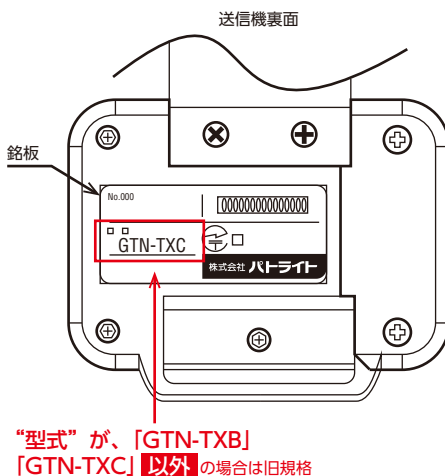

2.無線型音声合成回転灯 「RT-VRF」シリーズ(送信機)

送信機裏面の銘板上の“型式”を確認してください。