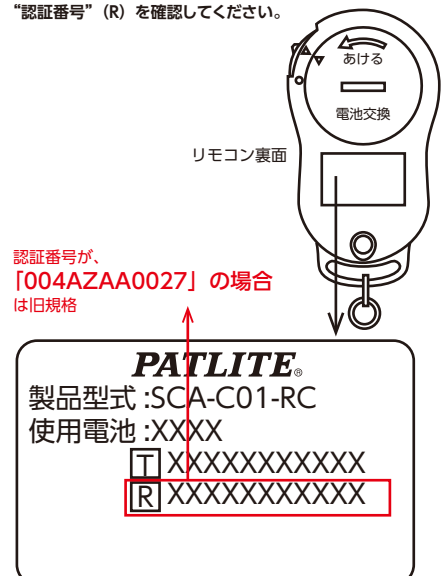

3.パト・ガード 「SCA」シリーズ(リモコン)

リモコン裏面の銘板上の“認証番号”(R)を確認してください。