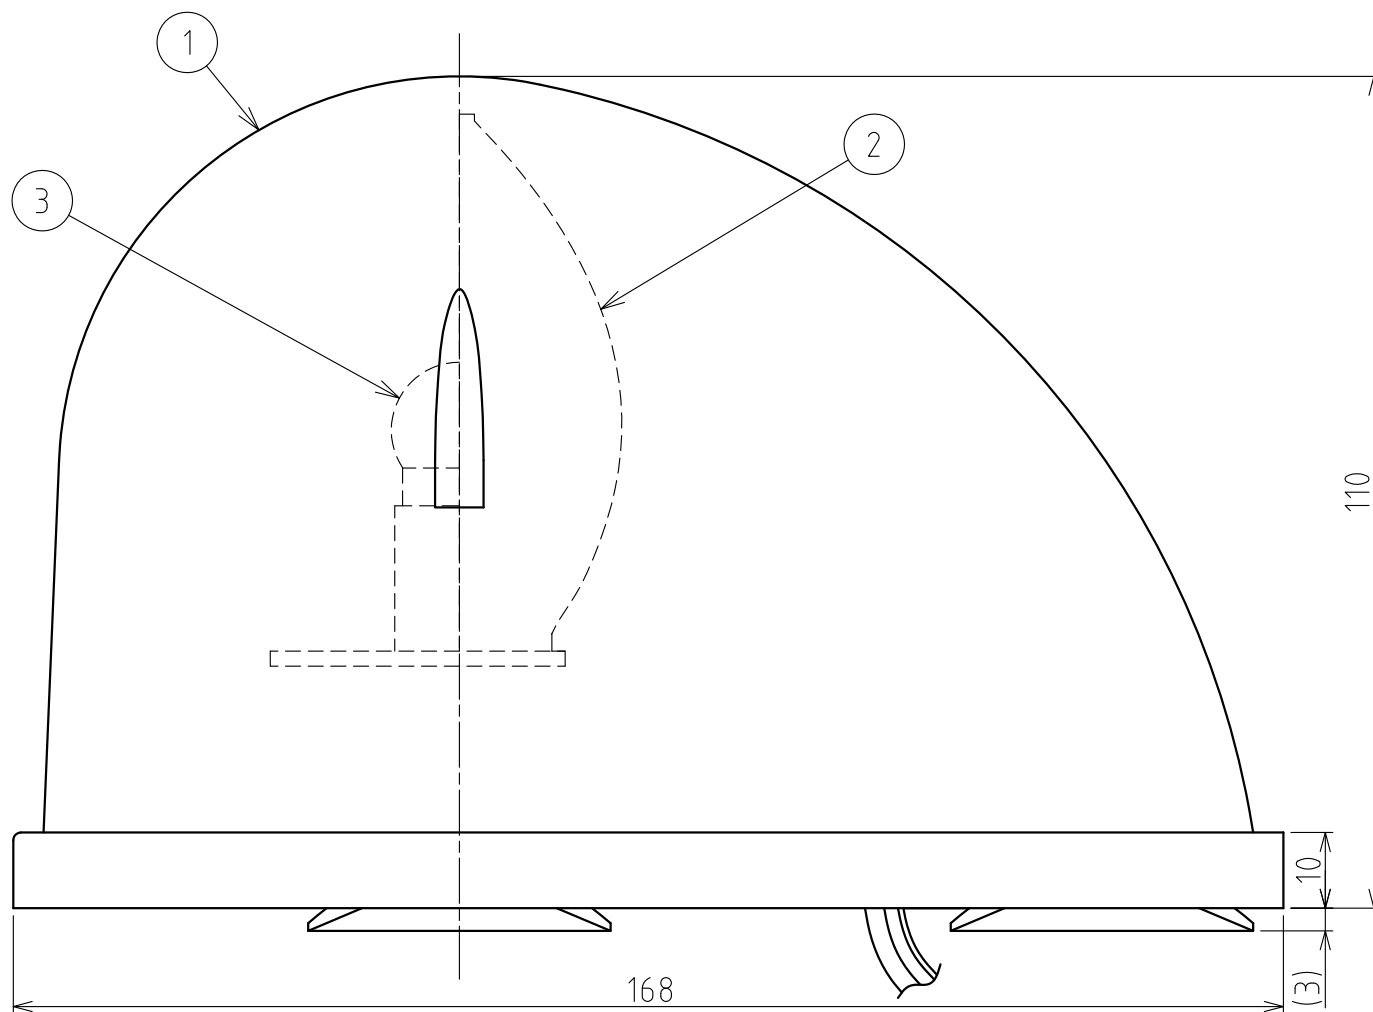

# 製品仕様書

[一般仕様]

型式	KY-12
定格電圧	DC 12V
電圧許容範囲	9.5V ~ 15V
定格消費電流	0.9A
使用周囲温度	-30°C ~ +80°C
使用周囲湿度	90%RH以下、結露なきこと
取付場所	屋内/屋外
取付方向	正方向
閃光数	180回/分
裸光度	3,000cd
質量(公差:±10%)	0.47kg
使用電球	12V10W (口金:BA15S/バルブ:G18)
外形寸法	別紙外観図面参照

備考	<p>型式構成 K Y - 1 2 - R</p> <p>■グローブ色 R : 赤 B : 青</p>
----	---

生産終了  
Production end

No.KY-12-R-W00A-1\_2

株式会社 **パトライト**

4	プラグ付電源コード	-	1	VFF, 0.5mm <sup>2</sup> ×2c	
3	電球	-	1		
2	反射鏡	-	1	PC樹脂(アルミ真空蒸着)	
1	グローブ	-	1	AS樹脂	赤・青
番号 No.	部品名 Part Name	品目コード Part No.	数量 Qty.	材料 & 寸法 & 処理 Material & Size & Finish	記事 Remarks