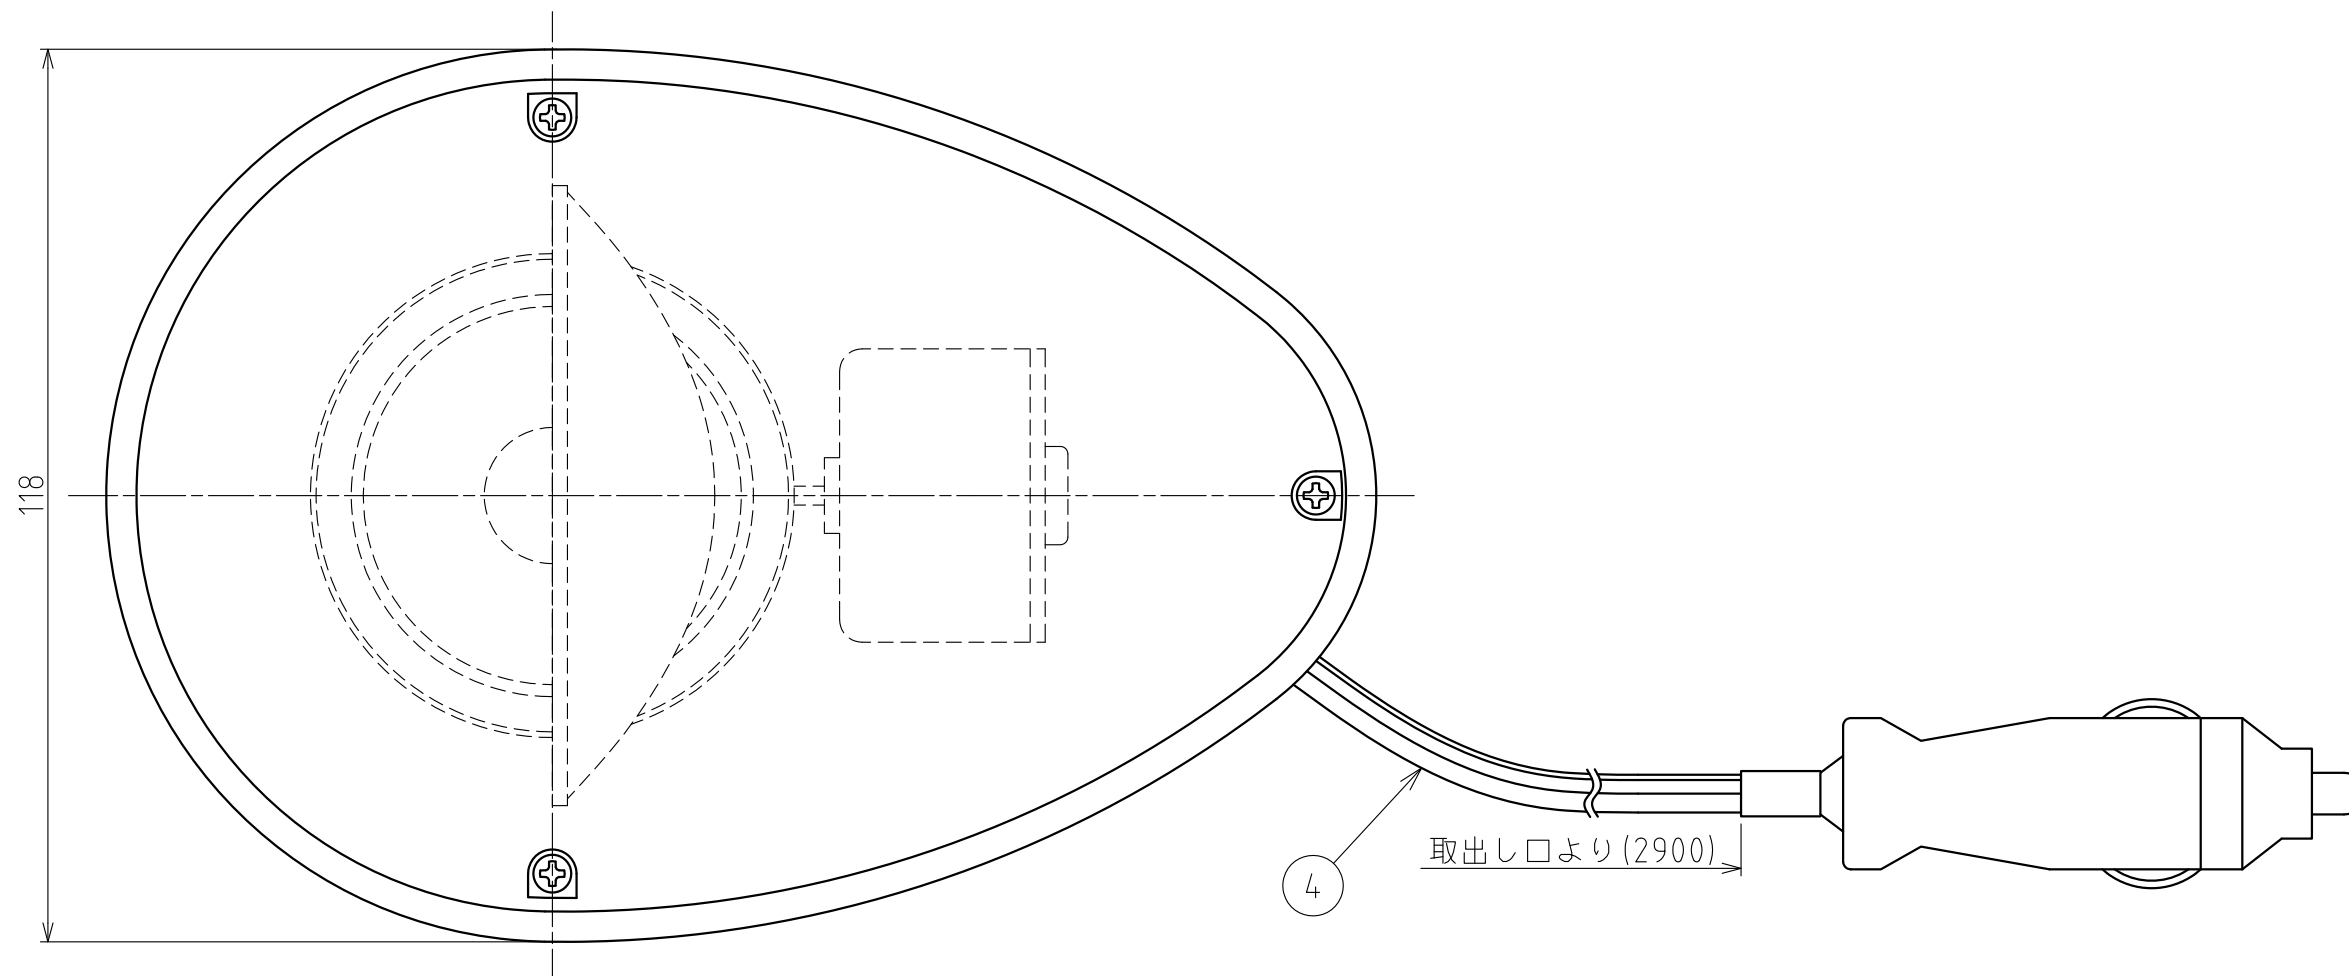

# 製品仕様書

[一般仕様]

型式	KY-12
定格電圧	DC 12V
電圧許容範囲	9.5V ~ 15V
定格消費電流	0.9A
使用周囲温度	-30°C ~ +80°C
使用周囲湿度	90%RH以下、結露なきこと
取付場所	屋内/屋外
取付方向	正方向
閃光数	180回/分
裸光度	3,000cd
質量(公差:±10%)	0.47kg
使用電球	12V10W (口金:BA15S/バルブ:G18)
外形寸法	別紙外観図面参照

備考	<p>型式構成 K Y - 1 2 - R</p> <p>■グローブ色 R : 赤 B : 青</p>
----	---

生産終了  
Production end

No.KY-12-R-W00A-1\_2

株式会社 **パトライト**

4	プラグ付電源コード	-	1	VFF, 0.5mm <sup>2</sup> ×2c	
3	電球	-	1		
2	反射鏡	-	1	PC樹脂(アルミ真空蒸着)	
1	グローブ	-	1	AS樹脂	赤・青
番号 No.	部品名 Part Name	品目コード Part No.	数量 Qty.	材料 & 寸法 & 処理 Material & Size & Finish	記事 Remarks