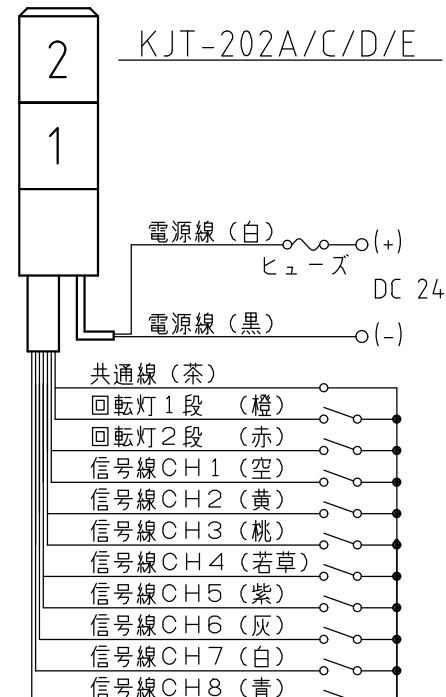

※工場出荷時設定:グループA

指定公差 General tolerance	角度公差 Angular tolerance ±[°]		寸法公差 Dimensional tolerance ±[mm]					図番 Drawing No.		ページ Page						
	短辺長さ Length of short side	~	~100	6	30	120	300	1000	KJT-302A-W00		3 / 3					
	精	f	1.0	0.5	0.3	0.1	中	m	0.1	0.3	0.5	0.7	1	改訂 Rev.	年月日 Date	改訂履歴 Revisions
	粗	v	3	1.5	1	0.5	粗	c	0.3	0.5	1	1.2	2			

取付寸法図

底面図

KJT-102A/C/D/E

KJT-202A/C/D/E

ヒューズ	250V 5A
信号線接点容量	
電流容量	10mA以上
耐電圧	DC27V以上
もれ電流	0.1mA以下
ON電圧(Vsat)	1V以下

配線図

生産終了
Production end

11	取付ねじ	4	M6X35,MFZn-C		
10	信号線	1	UL1007 AWG22		
9	電源線	1	VCT 0.75mm ² x2C		
8	予備球	1	24V10W G18/BA15S		
7	電球	1~3	24V10W G18/BA15S		
6	本体ケース	1	ABS樹脂		
5	反射鏡	1~3	PC樹脂/アルミ真空蒸着		
4	グローブ	1~3	アクリル樹脂		各色、赤、黄、緑、青
3	ゴムフッシャ	1	NBR		
2	カバー取付ねじ	1	M5X12,MBNi		
1	ヘッドカバー	1	ABS樹脂		ライトグレー
番号 No.	部品名 Part Name	品目コード Part No.	数量 Qty.	材料 & 寸法 & 処理 Material & Size & Finish	記事 Remarks

機種 Model	KJT-302A	特注 No. S.P.No.	-	図名 Name	外観図面
品目コード Part No.	-	尺度 Scale	-	三角法 3rd Angle P.	単位 Unit mm
株式会社 パトライト PATLITE Corporation					