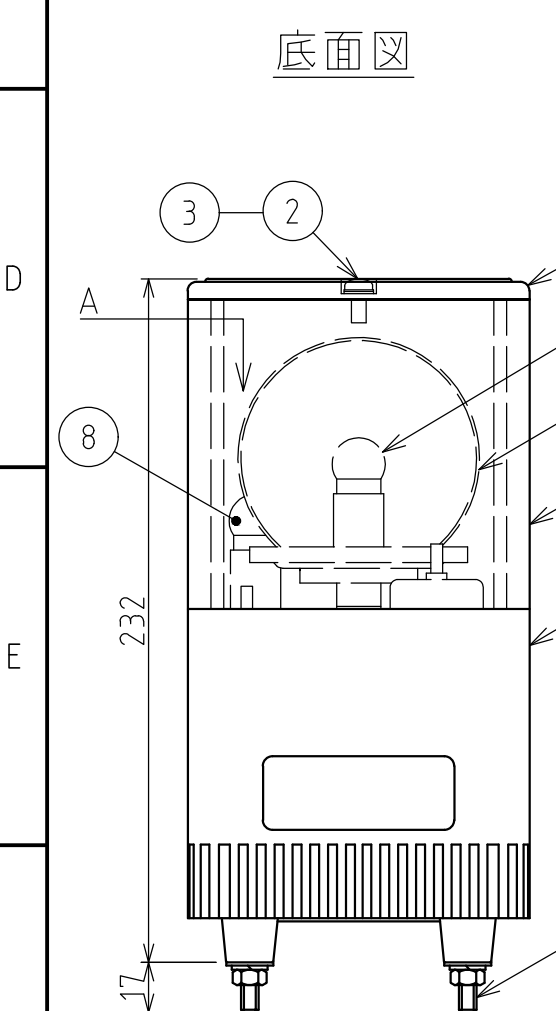

※工場出荷時設定:グループA

指定公差 General tolerance	角度公差 Angular tolerance ±[°]		寸法公差 Dimensional tolerance ±[mm]					図番 Drawing No.		ページ Page						
	短辺長さ Length of short side	~	~100	6	30	120	300	1000	KJT-302A-W00		3 / 3					
	精	f	1.0	0.5	0.3	0.1	中	m	0.1	0.3	0.5	0.7	1	改訂 Rev.	年月日 Date	改訂履歴 Revisions
	粗	v	3	1.5	1	0.5	粗	c	0.3	0.5	1	1.2	2			

取付寸法図

底面図

KJT-102A/C/D/E

KJT-202A/C/D/E

ヒューズ	250V 5A
信号線接点容量	
電流容量	10mA以上
耐電圧	DC27V以上
もれ電流	0.1mA以下
ON電圧(Vsat)	1V以下

配線図

生産終了
Production end

11	取付ねじ	4	M6X35,MFZn-C		
10	信号線	1	UL1007 AWG22		
9	電源線	1	VCT 0.75mm ² x2C		
8	予備球	1	24V10W G18/BA15S		
7	電球	1~3	24V10W G18/BA15S		
6	本体ケース	1	ABS樹脂		
5	反射鏡	1~3	PC樹脂/アルミ真空蒸着		
4	グローブ	1~3	アクリル樹脂		各色、赤、黄、緑、青
3	ゴムフッシャ	1	NBR		
2	カバー取付ねじ	1	M5X12,MBNi		
1	ヘッドカバー	1	ABS樹脂		ライトグレー
番号 No.	部品名 Part Name	品目コード Part No.	数量 Qty.	材料 & 寸法 & 処理 Material & Size & Finish	記事 Remarks

機種 Model	KJT-302A	特注 No. S.P.No.	-	図名 Name	外観図面
品目コード Part No.	-	尺度 Scale	-	三角法 3rd Angle P.	単位 Unit mm
株式会社 パトライト PATLITE Corporation					