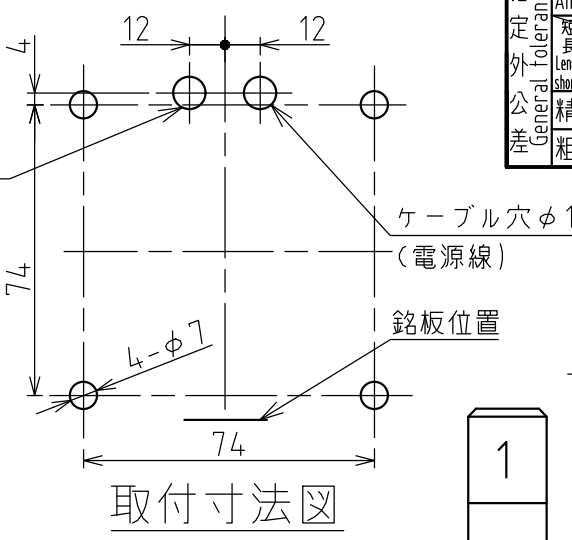

※工場出荷時設定:グループA

指定公差 General tolerance	角度公差 Angular tolerance ±[°]		寸法公差 Dimensional tolerance ±[mm]					図番 Drawing No.		ページ Page						
	短辺長さ Length of short side	~	~100	6	30	120	300	1000	KJT-302A-W00		3 / 3					
	精	f	1.0	0.5	0.3	0.1	中	m	0.1	0.3	0.5	0.7	1	改訂 Rev.	年月日 Date	改訂履歴 Revisions
	粗	v	3	1.5	1	0.5	粗	c	0.3	0.5	1	1.2	2			

取付寸法図

底面図

KJT-102A/C/D/E

KJT-202A/C/D/E

ヒューズ	250V 5A
信号線接点容量	
電流容量	10mA以上
耐電圧	DC27V以上
もれ電流	0.1mA以下
ON電圧(Vsat)	1V以下

配線図

生産終了
Production end

11	取付ねじ	4	M6X35,MFZn-C		
10	信号線	1	UL1007 AWG22		
9	電源線	1	VCT 0.75mm ² x2C		
8	予備球	1	24V10W G18/BA15S		
7	電球	1~3	24V10W G18/BA15S		
6	本体ケース	1	ABS樹脂		
5	反射鏡	1~3	PC樹脂/アルミ真空蒸着		
4	グローブ	1~3	アクリル樹脂		各色、赤、黄、緑、青
3	ゴムフッシャ	1	NBR		
2	カバー取付ねじ	1	M5X12,MBNi		
1	ヘッドカバー	1	ABS樹脂		ライトグレー
番号 No.	部品名 Part Name	品目コード Part No.	数量 Qty.	材料 & 寸法 & 処理 Material & Size & Finish	記事 Remarks

機種 Model	KJT-302A	特注 No. S.P.No.	-	図名 Name	外観図面
品目コード Part No.	-	尺度 Scale	-	三角法 3rd Angle P.	単位 Unit mm
株式会社 パトライト PATLITE Corporation					