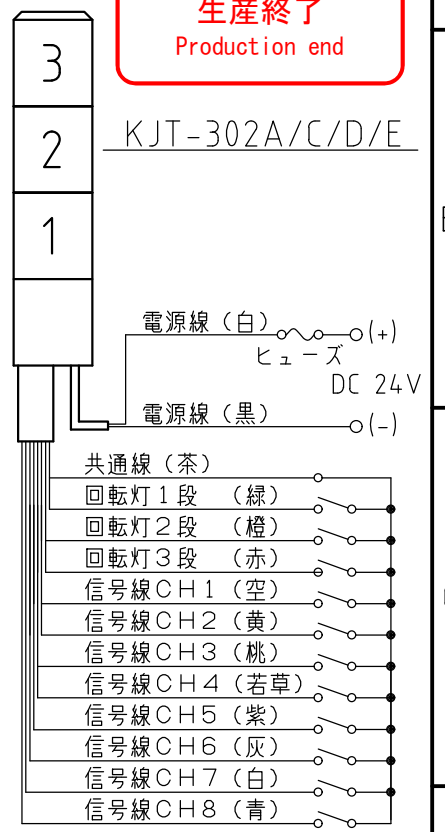

※工場出荷時設定:グループA

指定公差 General tolerance	角度公差 Angular tolerance ±[°]		寸法公差 Dimensional tolerance ±[mm]					図番 Drawing No.		ページ Page						
	短辺長さ Length of short side	~	~100	6	30	120	300	1000	KJT-302A-W00		3 / 3					
	精	f	1.0	0.5	0.3	0.1	中	m	0.1	0.3	0.5	0.7	1	改訂 Rev.	年月日 Date	改訂履歴 Revisions
	粗	v	3	1.5	1	0.5	粗	c	0.3	0.5	1	1.2	2			

取付寸法図

底面図

KJT-102A/C/D/E

KJT-202A/C/D/E

ヒューズ	250V 5A
信号線接点容量	
電流容量	10mA以上
耐電圧	DC27V以上
もれ電流	0.1mA以下
ON電圧(Vsat)	1V以下

配線図

生産終了
Production end

11	取付ねじ	4	M6X35,MFZn-C		
10	信号線	1	UL1007 AWG22		
9	電源線	1	VCT 0.75mm ² x2C		
8	予備球	1	24V10W G18/BA15S		
7	電球	1~3	24V10W G18/BA15S		
6	本体ケース	1	ABS樹脂		
5	反射鏡	1~3	PC樹脂/アルミ真空蒸着		
4	グローブ	1~3	アクリル樹脂		各色、赤、黄、緑、青
3	ゴムフッシャ	1	NBR		
2	カバー取付ねじ	1	M5X12,MBNi		
1	ヘッドカバー	1	ABS樹脂		ライトグレー
番号 No.	部品名 Part Name	品目コード Part No.	数量 Qty.	材料 & 寸法 & 処理 Material & Size & Finish	記事 Remarks

機種 Model	KJT-302A	特注 No. S.P.No.	-	図名 Name	外観図面
品目コード Part No.	-	尺度 Scale	-	三角法 3rd Angle P.	単位 Unit mm
株式会社 パトライト PATLITE Corporation					