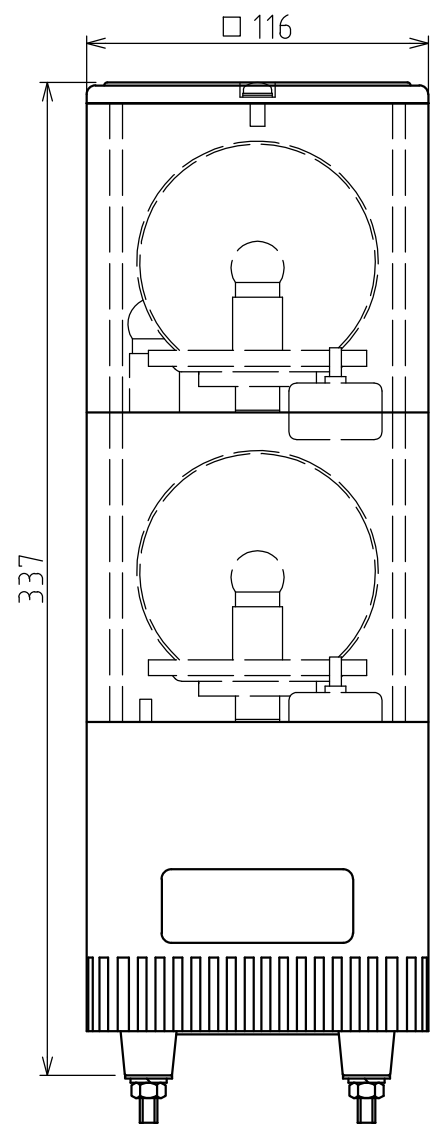

※工場出荷時設定:グループA

指定公差 General tolerance	角度公差 Angular tolerance ±[°]		寸法公差 Dimensional tolerance ±[mm]					図番 Drawing No.		ページ Page						
	短辺長さ Length of short side	~	~100	6	30	120	300	1000	KJT-302A-W00		3 / 3					
	精	f	1.0	0.5	0.3	0.1	中	m	0.1	0.3	0.5	0.7	1	改訂 Rev.	年月日 Date	改訂履歴 Revisions
	粗	v	3	1.5	1	0.5	粗	c	0.3	0.5	1	1.2	2			

取付寸法図

底面図

KJT-102A/C/D/E

KJT-202A/C/D/E

ヒューズ	250V 5A
信号線接点容量	
電流容量	10mA以上
耐電圧	DC27V以上
もれ電流	0.1mA以下
ON電圧(Vsat)	1V以下

配線図

生産終了
Production end

11	取付ねじ	4	M6X35,MFZn-C		
10	信号線	1	UL1007 AWG22		
9	電源線	1	VCT 0.75mm ² x2C		
8	予備球	1	24V10W G18/BA15S		
7	電球	1~3	24V10W G18/BA15S		
6	本体ケース	1	ABS樹脂		
5	反射鏡	1~3	PC樹脂/アルミ真空蒸着		
4	グローブ	1~3	アクリル樹脂		各色、赤、黄、緑、青
3	ゴムフッシャ	1	NBR		
2	カバー取付ねじ	1	M5X12,MBNi		
1	ヘッドカバー	1	ABS樹脂		ライトグレー
番号 No.	部品名 Part Name	品目コード Part No.	数量 Qty.	材料 & 寸法 & 処理 Material & Size & Finish	記事 Remarks

機種 Model	KJT-302A	特注 No. S.P.No.	-	図名 Name	外観図面
品目コード Part No.	-	尺度 Scale	-	三角法 3rd Angle P.	単位 Unit mm
株式会社 パトライト PATLITE Corporation					