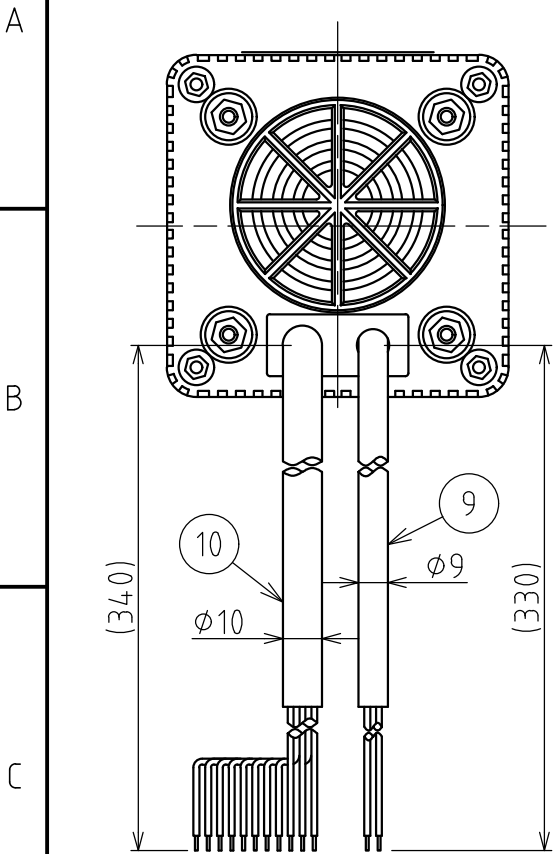

図番	改訂	ページ
KJT-302A-W00	C	1 / 3

製品仕様書	生産終了 Production end
-------	------------------------

[一般仕様]

製品名	積層回転灯		
型式	KJT-102□-□	KJT-202□-□	KJT-302□-□
回転灯段数	1段	2段	3段
定格電圧	DC 24V		
電圧許容範囲	DC21 ~ 27V		
定格消費電力	最大21W	最大31W	最大41W
	測定条件: 定格電圧、回転灯全点灯、音量最大、ピーポピーポ再生		
音圧レベル	最大: 90 dB		
環境条件	測定条件: □300mm板に取付け、中心より正面方向1m、ピンポン再生		
	※音色・使用環境により、音圧レベルは変化します		
音量調整	ボリューム調整: Min~Max		
信号入力方式	レベルホールド入力 (共通線と信号線を短絡させている間再生)		
CH入力	ビット入力 (音色グループA~G設定時) バイナリ入力 (音色グループH設定時)		
再生可能音色数	ビット入力: 8 / バイナリ入力: 32		
再生ラグ時間	300msec以下 (信号起動・電源起動)		
信号入力優先順位	CH8(青) > CH7(白) > CH6(灰) > CH5(紫) > CH4(若草) > CH3(桃) > CH2(黄) > CH1(空)		
テスト再生	 選択スイッチ4をONにすることでCH1を再生		
閃光数	120±30回 / 分		
使用電球	24V 10W (口金型式: G18 / ガラス球形状: BA15S)		
使用周囲温度	-20~45℃		
使用周囲湿度	85%RH以下、結露なきこと		
取付場所	正方向 (屋内・屋外兼用)		
保護等級	IP23		
絶縁抵抗	電源充電部と非充電金属部間 DC500Vメガにて1MΩ以上		
耐電圧	電源充電部と非充電金属部間 AC500Vにて1分間		
耐振動性	45m/s ² 30Hz 前後2h・左右2h・上下4h		
質量(公差:±10%)	1.3kg	1.9kg	2.5kg
外形寸法	別紙外観図面参照		
型式構成	<div style="text-align: center;">  </div> <p> ■ 段数 1 : 1段 2 : 2段 3 : 3段 </p> <p> ■ 定格電圧 02 : DC24V </p> <p> ■ 音色タイプ A : Aタイプ C : Cタイプ D : Dタイプ E : Eタイプ </p> <p> ■ グローブ色 R : 赤 Y : 黄 G : 緑 B : 青 </p>		
備考			

※工場出荷時設定:グループA

指定公差 General tolerance	角度公差 Angular tolerance ±[°]		寸法公差 Dimensional tolerance ±[mm]					図番 Drawing No.		ページ Page						
	短辺長さ Length of short side	~	~100	6	30	120	300	1000	KJT-302A-W00		3 / 3					
	精	f	1.0	0.5	0.3	0.1	中	m	0.1	0.3	0.5	0.7	1	改訂 Rev.	年月日 Date	改訂履歴 Revisions
	粗	v	3	1.5	1	0.5	粗	c	0.3	0.5	1	1.2	2			

取付寸法図

底面図

KJT-102A/C/D/E

KJT-202A/C/D/E

ヒューズ	250V 5A
信号線接点容量	
電流容量	10mA以上
耐電圧	DC27V以上
もれ電流	0.1mA以下
ON電圧(Vsat)	1V以下

配線図

生産終了
Production end

11	取付ねじ	4	M6X35,MFZn-C		
10	信号線	1	UL1007 AWG22		
9	電源線	1	VCT 0.75mm ² x2C		
8	予備球	1	24V10W G18/BA15S		
7	電球	1~3	24V10W G18/BA15S		
6	本体ケース	1	ABS樹脂		
5	反射鏡	1~3	PC樹脂/アルミ真空蒸着		
4	グローブ	1~3	アクリル樹脂		各色、赤、黄、緑、青
3	ゴムフッシャ	1	NBR		
2	カバー取付ねじ	1	M5X12,MBNi		
1	ヘッドカバー	1	ABS樹脂		ライトグレー
番号 No.	部品名 Part Name	品目コード Part No.	数量 Qty.	材料 & 寸法 & 処理 Material & Size & Finish	記事 Remarks