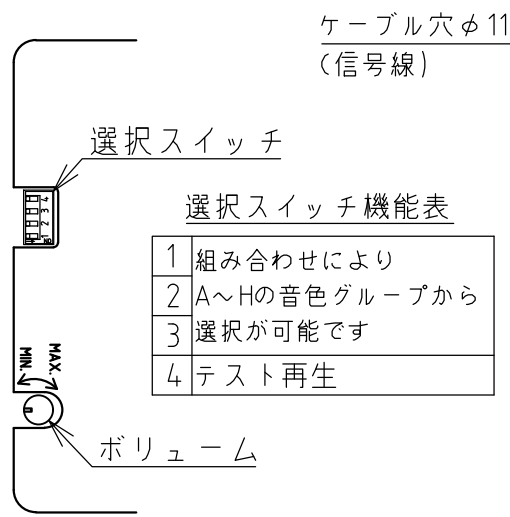

指定公差 General tolerance	角度公差 Angular tolerance ±[°]		寸法公差 Dimensional tolerance ±[mm]					図番 Drawing No.		ページ Page						
	短辺長さ Length of short side	~	~100	6	30	120	300	1000	KJT-302A-W00		3 / 3					
	精	f	1.0	0.5	0.3	0.1	中	m	0.1	0.3	0.5	0.7	1	改訂 Rev.	年月日 Date	改訂履歴 Revisions
	粗	v	3	1.5	1	0.5	粗	c	0.3	0.5	1	1.2	2