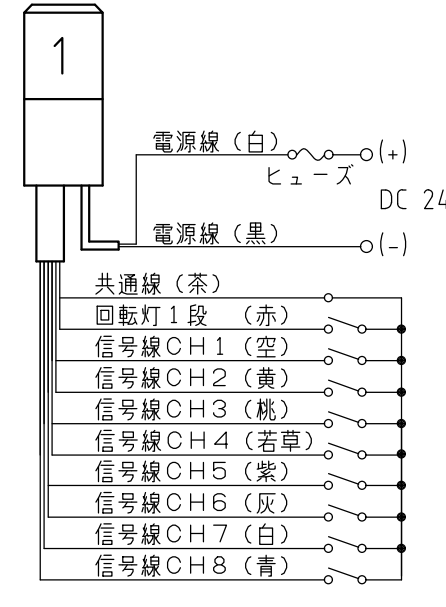

※工場出荷時設定:グループA

指定公差 General tolerance	角度公差 Angular tolerance ±[°]		寸法公差 Dimensional tolerance ±[mm]					図番 Drawing No.		ページ Page						
	短辺長さ Length of short side	~	~100	6	30	120	300	1000	KJT-302A-W00		3 / 3					
	精	f	1.0	0.5	0.3	0.1	中	m	0.1	0.3	0.5	0.7	1	改訂 Rev.	年月日 Date	改訂履歴 Revisions
	粗	v	3	1.5	1	0.5	粗	c	0.3	0.5	1	1.2	2			

取付寸法図

底面図

KJT-102A/C/D/E

KJT-202A/C/D/E

ヒューズ	250V 5A
信号線接点容量	
電流容量	10mA以上
耐電圧	DC27V以上
もれ電流	0.1mA以下
ON電圧(Vsat)	1V以下

配線図

生産終了
Production end

11	取付ねじ	4	M6X35,MFZn-C		
10	信号線	1	UL1007 AWG22		
9	電源線	1	VCT 0.75mm ² x2C		
8	予備球	1	24V10W G18/BA15S		
7	電球	1~3	24V10W G18/BA15S		
6	本体ケース	1	ABS樹脂		
5	反射鏡	1~3	PC樹脂/アルミ真空蒸着		
4	グローブ	1~3	アクリル樹脂		各色、赤、黄、緑、青
3	ゴムフッシャ	1	NBR		
2	カバー取付ねじ	1	M5X12,MBNi		
1	ヘッドカバー	1	ABS樹脂		ライトグレー
番号 No.	部品名 Part Name	品目コード Part No.	数量 Qty.	材料 & 寸法 & 処理 Material & Size & Finish	記事 Remarks

機種 Model	KJT-302A	特注 No. S.P.No.	-	図名 Name	外観図面
品目コード Part No.	-	尺度 Scale	-	三角法 3rd Angle P.	単位 Unit mm
株式会社 パトライト PATLITE Corporation					