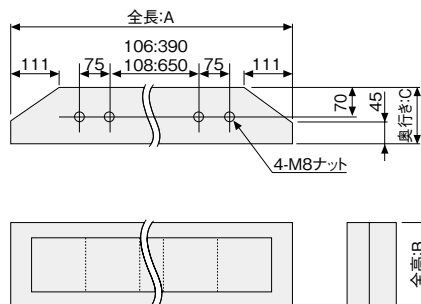

寸法図(mm)

VSN160T型