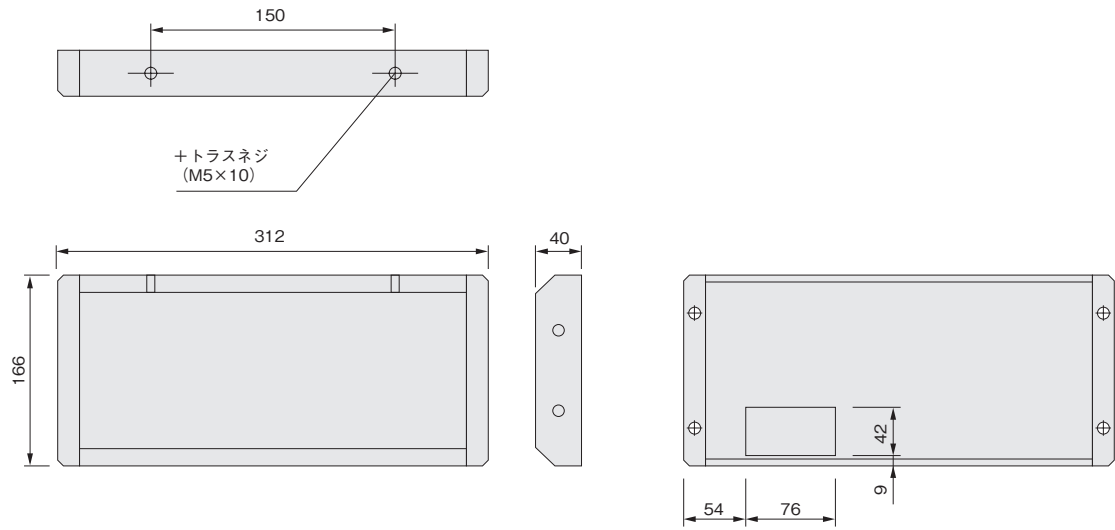

外観図 (mm)

+トラスネジ
(M5×10)