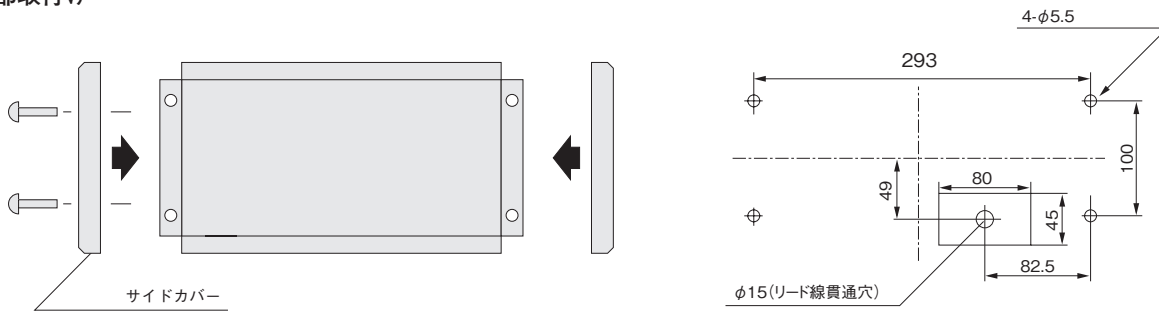

音・音声合成

センサー機器ほか

LED表示ボード

オプション

外観図 (mm)

+トラスネジ  
(M5×10)

壁面外部取付け

ネットワーク