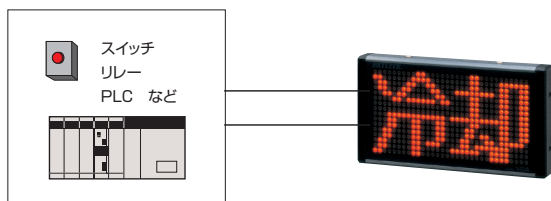

システム図

ネットワーク

積層信号灯

表示灯

回転灯

積層回転灯

一体型音・音声

LED照明

音・音声合成

センサー機器ほか

LED表示ボード

オプション