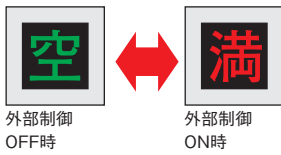

VS-160T型

文字サイズ **160mm** 視認距離 **40m** 屋外

VS-160T型