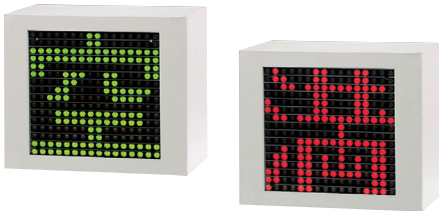

VS

駐車場用 LED表示ボード ビジュアルサイン®

駐車車両誘導用「満車・空車」表示ボード

生産終了
Production end

入出庫時の安全を管理！
駐車場センサシステム

文字表示に加え、センサや音声合成機器などのパライトの製品を組み合わせる事で、より安全で快適な駐車場環境を作る事ができます。詳しくはお問い合わせください。

268ページにシステム例を掲載しております。

VS-160T型

文字サイズ **160mm** 視認距離 **40m** 屋外

VS-160T型

VS-200W型

文字サイズ **200mm** 視認距離 **52m** 屋外

VS-200W型

寸法図 (mm)

VS-160T

寸法図 (mm)

VS-200W

※取付の際には水抜き穴をふさがないように設置してください。

配線図

●VS-160T

外部制御がOFFの時「空」、ONの時「満」を表示します。

配線図

●VS-200W

電源線を端子①に接続時「満車」、端子②に接続時「空車」を表示します。

AC100V

モードについて

⑤と⑥を短絡すると減光固定。

⑥と⑦を短絡すると全光固定。

配線処理をしないときは減光センサにより全光/減光自動切替え。

仕様

型 式	表示色	画面数	定格電圧	定格電圧	表示機能	取付け	表示	外部I/F	質量	消費電力(赤/緑)	価格(税抜き)
VS-160T	2色	2	AC100V	-10℃~45℃(結露無きこと35~85%RH)	点灯	—	1文字(片面)	電圧印加型	3kg	10/20W	オープン価格
VS-200W	(赤・緑)	(固定)	(50/60Hz)	-10℃~60℃(結露無きこと35~85%RH)	点灯・減光	横	横(両面)		12kg	18/12W	239,000円