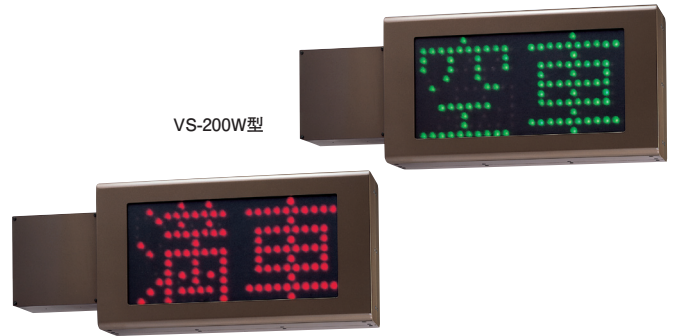

VS

駐車場用 LED表示ボード ビジュアルサイン®

駐車車両誘導用「満車・空車」表示ボード

生産終了
Production end

入出庫時の安全を管理！
駐車場センサシステム

文字表示に加え、センサや音声合成機器などのパライトの製品を組み合わせる事で、より安全で快適な駐車場環境を作る事ができます。詳しくはお問い合わせください。

268ページにシステム例を掲載しております。

VS-160T型

文字サイズ **160mm** 視認距離 **40m** 屋外

VS-160T型

VS-200W型

文字サイズ **200mm** 視認距離 **52m** 屋外

VS-200W型

寸法図 (mm)

VS-160T

寸法図 (mm)

VS-200W

※取付の際には水抜き穴をふさがないように設置してください。

配線図

●VS-160T

外部制御がOFFの時「空」、ONの時「満」を表示します。

配線図

●VS-200W

電源線を端子①に接続時「満車」、端子②に接続時「空車」を表示します。

AC100V

モードについて

⑤と⑥を短絡すると減光固定。

⑥と⑦を短絡すると全光固定。

配線処理をしないときは減光センサにより全光/減光自動切替え。

仕様

型 式	表示色	画面数	定格電圧	定格電圧	表示機能	取付け	表示	外部I/F	質量	消費電力(赤/緑)	価格(税抜き)
VS-160T	2色	2	AC100V	-10℃~45℃(結露無きこと35~85%RH)	点灯	—	1文字(片面)	電圧印加型	3kg	10/20W	オープン価格
VS-200W	(赤・緑)	(固定)	(50/60Hz)	-10℃~60℃(結露無きこと35~85%RH)	点灯・減光	横	横(両面)		12kg	18/12W	239,000円