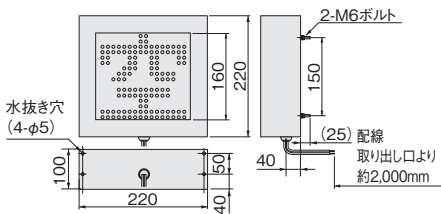

文字サイズ **160mm** 視認距離 **40m** 屋外

VS-160T型

VS-200W型

文字サイズ **200mm** 視認距離 **52m** 屋外

VS-200W型

寸法図 (mm)

VS-160T

寸法図 (mm)

VS-200W

※取付の際には水抜き穴をふさがないように設置してください。

配線図

●VS-160T

外部制御がOFFの時「空」、ONの時「満」を表示します。

配線図

●VS-200W

電源線を端子①に接続時「満車」、端子②に接続時「空車」を表示します。