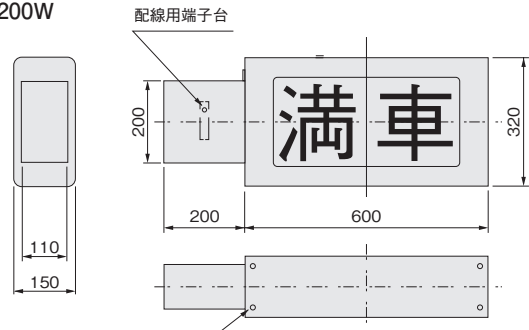

文字サイズ **160mm** 視認距離 **40m** 屋外

VS-160T型

VS-200W型

文字サイズ **200mm** 視認距離 **52m** 屋外

VS-200W型

寸法図 (mm)

VS-160T

寸法図 (mm)

VS-200W

※取付の際には水抜き穴をふさがないように設置してください。

配線図

●VS-160T

外部制御がOFFの時「空」、ONの時「満」を表示します。

配線図

●VS-200W

電源線を端子①に接続時「満車」、端子②に接続時「空車」を表示します。