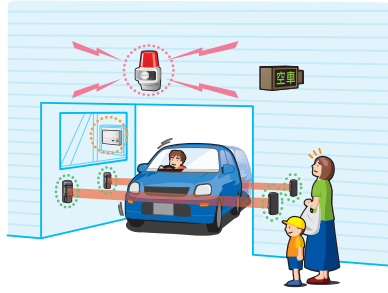

VS

駐車場用 LED表示ボード ビジュアルサイン®

駐車車両誘導用「満車・空車」表示ボード

生産終了
Production end

入出庫時の安全を管理！
駐車場センサシステム

文字表示に加え、センサや音声合成機器などのパライトの製品を組み合わせる事で、より安全で快適な駐車場環境を作る事ができます。詳しくはお問い合わせください。

268ページにシステム例を掲載しております。

VS-160T型

文字サイズ **160mm** 視認距離 **40m** 屋外

VS-160T型

VS-200W型

文字サイズ **200mm** 視認距離 **52m** 屋外

VS-200W型

寸法図 (mm)

VS-160T

寸法図 (mm)

VS-200W

※取付の際には水抜き穴をふさがないように設置してください。

配線図

●VS-160T

外部制御がOFFの時「空」、ONの時「満」を表示します。

配線図

●VS-200W

電源線を端子①に接続時「満車」、端子②に接続時「空車」を表示します。