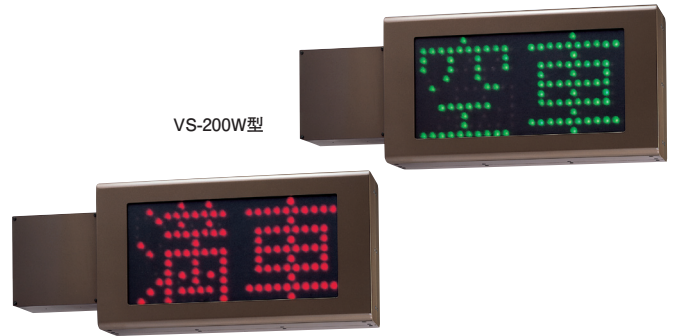

VS

駐車場用 LED表示ボード ビジュアルサイン®

駐車車両誘導用「満車・空車」表示ボード

生産終了
Production end

入出庫時の安全を管理！
駐車場センサシステム

文字表示に加え、センサや音声合成機器などのパライトの製品を組み合わせる事で、より安全で快適な駐車場環境を作る事ができます。詳しくはお問い合わせください。

268ページにシステム例を掲載しております。

VS-160T型

文字サイズ **160** mm
視認距離 **40** m
屋外

VS-160T型

VS-200W型

文字サイズ **200** mm
視認距離 **52** m
屋外

VS-200W型

寸法図 (mm)

VS-160T

寸法図 (mm)

VS-200W

※取付の際には水抜き穴をふさがないように設置してください。

配線図

●VS-160T

外部制御がOFFの時「空」、ONの時「満」を表示します。

配線図

●VS-200W

モードについて
⑤と⑥を短絡すると減光固定。
⑥と⑦を短絡すると全光固定。
配線処理をしないときは減光センサにより全光/減光自動切替え。

仕様

型 式	表示色	画面数	定格電圧	定格電圧	表示機能	取付け	表示	外部I/F	質量	消費電力(赤/緑)	価格(税抜き)
VS-160T	2色	2	AC100V	-10℃~45℃(結露無きこと35~85%RH)	点灯	—	1文字(片面)	電圧印加型	3kg	10/20W	オープン価格
VS-200W	(赤・緑)	(固定)	(50/60Hz)	-10℃~60℃(結露無きこと35~85%RH)	点灯・減光	横	横(両面)		12kg	18/12W	239,000円