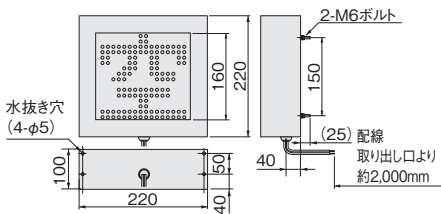

文字サイズ **160** mm
視認距離 **40** m
屋外

VS-160T型

VS-200W型

文字サイズ **200** mm
視認距離 **52** m
屋外

VS-200W型

寸法図 (mm)

VS-160T

寸法図 (mm)

VS-200W

※取付の際には水抜き穴をふさがないように設置してください。

配線図

●VS-160T

外部制御がOFFの時「空」、ONの時「満」を表示します。

配線図

●VS-200W

モードについて
⑤と⑥を短絡すると減光固定。
⑥と⑦を短絡すると全光固定。
配線処理をしないときは減光センサにより全光/減光自動切替え。

仕様

型 式	表示色	画面数	定格電圧	定格電圧	表示機能	取付け	表示	外部I/F	質量	消費電力(赤/緑)	価格(税抜き)
VS-160T	2色	2	AC100V	-10℃~45℃(結露無きこと35~85%RH)	点灯	—	1文字(片面)	電圧印加型	3kg	10/20W	オープン価格
VS-200W	(赤・緑)	(固定)	(50/60Hz)	-10℃~60℃(結露無きこと35~85%RH)	点灯・減光	横	横(両面)		12kg	18/12W	239,000円