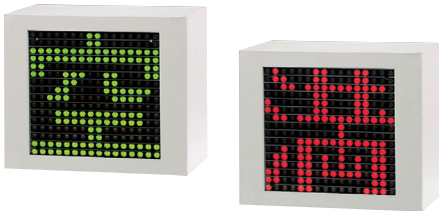

VS

駐車場用 LED表示ボード ビジュアルサイン®

駐車車両誘導用「満車・空車」表示ボード

生産終了
Production end

入出庫時の安全を管理！
駐車場センサシステム

文字表示に加え、センサや音声合成機器などのパライトの製品を組み合わせる事で、より安全で快適な駐車場環境を作る事ができます。詳しくはお問い合わせください。

268ページにシステム例を掲載しております。

VS-160T型

文字サイズ **160** mm
視認距離 **40** m
屋外

VS-160T型

VS-200W型

文字サイズ **200** mm
視認距離 **52** m
屋外

VS-200W型

寸法図 (mm)

VS-160T

寸法図 (mm)

VS-200W

※取付の際には水抜き穴をふさがないように設置してください。

配線図

●VS-160T

外部制御がOFFの時「空」、ONの時「満」を表示します。

配線図

●VS-200W

モードについて
⑤と⑥を短絡すると減光固定。
⑥と⑦を短絡すると全光固定。
配線処理をしないときは減光センサにより全光/減光自動切替え。

仕様

型 式	表示色	画面数	定格電圧	定格電圧	表示機能	取付け	表示	外部I/F	質量	消費電力(赤/緑)	価格(税抜き)
VS-160T	2色	2	AC100V	-10℃~45℃(結露無きこと35~85%RH)	点灯	—	1文字(片面)	電圧印加型	3kg	10/20W	オープン価格
VS-200W	(赤・緑)	(固定)	(50/60Hz)	-10℃~60℃(結露無きこと35~85%RH)	点灯・減光	横	横(両面)		12kg	18/12W	239,000円