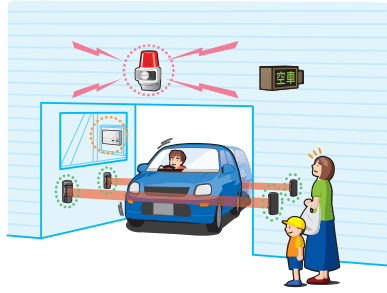

VS

駐車場用 LED表示ボード ビジュアルサイン®

駐車車両誘導用「満車・空車」表示ボード

生産終了
Production end

入出庫時の安全を管理！
駐車場センサシステム

文字表示に加え、センサや音声合成機器などのパライトの製品を組み合わせる事で、より安全で快適な駐車場環境を作る事ができます。詳しくはお問い合わせください。

268ページにシステム例を掲載しております。

VS-160T型

文字サイズ **160** mm
視認距離 **40** m
屋外

VS-160T型

VS-200W型

文字サイズ **200** mm
視認距離 **52** m
屋外

VS-200W型

寸法図 (mm)

VS-160T

寸法図 (mm)

VS-200W

※取付の際には水抜き穴をふさがないように設置してください。

配線図

●VS-160T

外部制御がOFFの時「空」、ONの時「満」を表示します。

配線図

●VS-200W

モードについて
⑤と⑥を短絡すると減光固定。
⑥と⑦を短絡すると全光固定。
配線処理をしないときは減光センサにより全光/減光自動切替え。