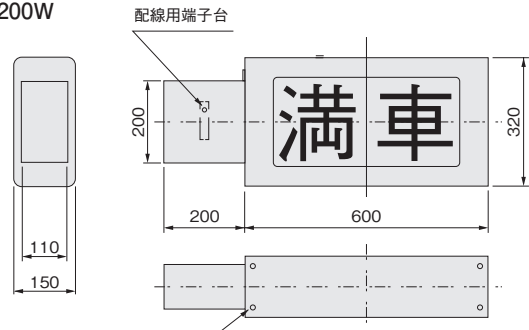

文字サイズ **160** mm
視認距離 **40** m
屋外

VS-160T型

VS-200W型

文字サイズ **200** mm
視認距離 **52** m
屋外

VS-200W型

寸法図 (mm)

VS-160T

寸法図 (mm)

VS-200W

※取付の際には水抜き穴をふさがないように設置してください。

配線図

●VS-160T

外部制御がOFFの時「空」、ONの時「満」を表示します。

配線図

●VS-200W

モードについて
⑤と⑥を短絡すると減光固定。
⑥と⑦を短絡すると全光固定。
配線処理をしないときは減光センサにより全光/減光自動切替え。

仕様

型 式	表示色	画面数	定格電圧	定格電圧	表示機能	取付け	表示	外部I/F	質量	消費電力(赤/緑)	価格(税抜き)
VS-160T	2色	2	AC100V	-10℃~45℃(結露無きこと35~85%RH)	点灯	—	1文字(片面)	電圧印加型	3kg	10/20W	オープン価格
VS-200W	(赤・緑)	(固定)	(50/60Hz)	-10℃~60℃(結露無きこと35~85%RH)	点灯・減光	横	横(両面)		12kg	18/12W	239,000円