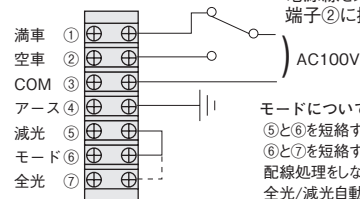

文字サイズ **160** mm
視認距離 **40** m
屋外

VS-160T型

VS-200W型

文字サイズ **200** mm
視認距離 **52** m
屋外

VS-200W型

寸法図 (mm)

VS-160T

寸法図 (mm)

VS-200W

※取付の際には水抜き穴をふさがないように設置してください。

配線図

●VS-160T

外部制御がOFFの時「空」、ONの時「満」を表示します。

配線図

●VS-200W

モードについて
⑤と⑥を短絡すると減光固定。
⑥と⑦を短絡すると全光固定。
配線処理をしないときは減光センサにより全光/減光自動切替え。

仕様

型 式	表示色	画面数	定格電圧	定格電圧	表示機能	取付け	表示	外部I/F	質量	消費電力(赤/緑)	価格(税抜き)
VS-160T	2色	2	AC100V	-10℃~45℃(結露無きこと35~85%RH)	点灯	—	1文字(片面)	電圧印加型	3kg	10/20W	オープン価格
VS-200W	(赤・緑)	(固定)	(50/60Hz)	-10℃~60℃(結露無きこと35~85%RH)	点灯・減光	横	横(両面)		12kg	18/12W	239,000円