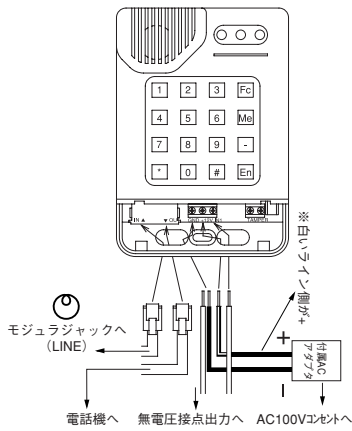

非常時に音声メッセージを一般電話回線を使って自動通報。

- 非常事態が起きると、事前に登録された電話番号へ順番に自動通報し、メッセージを流します。
- 通報先は最大4カ所、電話番号は16桁まで登録できます。
- マイクに向かってメッセージを話すだけで、最大20秒のメッセージが録音できます。
- いたずら防止の為にキーロック設定ができます。

外觀図 (mm)

取付面寸法図

配線図

付属品

センサなどを接続して侵入者の検知と通報をおこないます。

本機に入力信号があると自動通報します。SC1Wなどと合わせれば、複数のエリアやセンサの信号に対して通報をおこなうことができます。

■夜間不在の事務所へ何者かが侵入した場合

最大4カ所まで通報先を設定できます。

■TD-110

定格電圧	電圧許容範囲	消費電流	使用温度範囲	相対湿度	直流抵抗	税込価格 (本体価格)
DC12V	DC10~14V	待機時 15mA 通報時 100mA	-10℃~+40℃	10~90% (結露なきこと)	311Ω (メッセージ送出中)	50,925円 (48,500円)