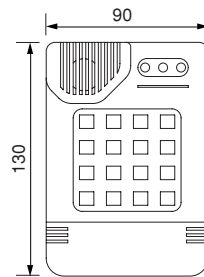

非常時に音声メッセージを一般電話回線を使って自動通報。

- 非常事態が起きると、事前に登録された電話番号へ順番に自動通報し、メッセージを流します。
- 通報先は最大4カ所、電話番号は16桁まで登録できます。
- マイクに向かってメッセージを話すだけで、最大20秒のメッセージが録音できます。
- いたずら防止の為にキーロック設定ができます。

外觀図 (mm)

取付面寸法図

配線図

付属品

センサなどを接続して侵入者の検知と通報をおこないます。

本機に入力信号があると自動通報します。SC1Wなどと合わせれば、複数のエリアやセンサの信号に対して通報をおこなうことができます。

■夜間不在の事務所へ何者かが侵入した場合

最大4カ所まで通報先を設定できます。

■TD-110

定格電圧	電圧許容範囲	消費電流	使用温度範囲	相対湿度	直流抵抗	税込価格 (本体価格)
DC12V	DC10~14V	待機時 15mA 通報時 100mA	-10℃~+40℃	10~90% (結露なきこと)	311Ω (メッセージ送出中)	50,925円 (48,500円)