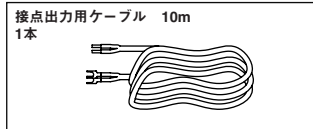

非常時に音声メッセージを一般電話回線を使って自動通報。

- 非常事態が起きると、事前に登録された電話番号へ順番に自動通報し、メッセージを流します。
- 通報先は最大4カ所、電話番号は16桁まで登録できます。
- マイクに向かってメッセージを話すだけで、最大20秒のメッセージが録音できます。
- いたずら防止の為にキーロック設定ができます。

外觀図 (mm)

取付面寸法図

配線図

付属品

センサなどを接続して侵入者の検知と通報をおこないます。