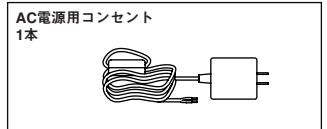

非常時に音声メッセージを一般電話回線を使って自動通報。

- 非常事態が起きると、事前に登録された電話番号へ順番に自動通報し、メッセージを流します。
- 通報先は最大4カ所、電話番号は16桁まで登録できます。
- マイクに向かってメッセージを話すだけで、最大20秒のメッセージが録音できます。
- いたずら防止の為にキーロック設定ができます。

外觀図 (mm)

取付面寸法図

配線図

付属品

センサなどを接続して侵入者の検知と通報をおこないます。

本機に入力信号があると自動通報します。SC1Wなどと合わせれば、複数のエリアやセンサの信号に対して通報をおこなうことができます。

■夜間不在の事務所へ何者かが侵入した場合

最大4カ所まで通報先を設定できます。

■TD-110

定格電圧	電圧許容範囲	消費電流	使用温度範囲	相対湿度	直流抵抗	税込価格 (本体価格)
DC12V	DC10~14V	待機時 15mA 通報時 100mA	-10℃~+40℃	10~90% (結露なきこと)	311Ω (メッセージ送出中)	50,925円 (48,500円)