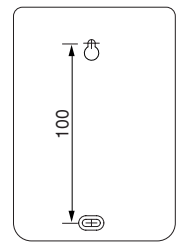

非常時に音声メッセージを一般電話回線を使って自動通報。

- 非常事態が起きると、事前に登録された電話番号へ順番に自動通報し、メッセージを流します。
- 通報先は最大4カ所、電話番号は16桁まで登録できます。
- マイクに向かってメッセージを話すだけで、最大20秒のメッセージが録音できます。
- いたずら防止の為にキーロック設定ができます。

外觀図 (mm)

取付面寸法図

配線図

付属品

センサなどを接続して侵入者の検知と通報をおこないます。

本機に入力信号があると自動通報します。SC1Wなどと合わせれば、複数のエリアやセンサの信号に対して通報をおこなうことができます。

■夜間不在の事務所へ何者かが侵入した場合

最大4カ所まで通報先を設定できます。

■TD-110

定格電圧	電圧許容範囲	消費電流	使用温度範囲	相対湿度	直流抵抗	税込価格 (本体価格)
DC12V	DC10~14V	待機時 15mA 通報時 100mA	-10℃~+40℃	10~90% (結露なきこと)	311Ω (メッセージ送出中)	50,925円 (48,500円)