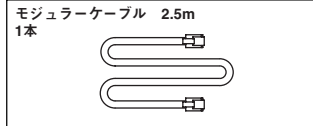

非常時に音声メッセージを一般電話回線を使って自動通報。

- 非常事態が起きると、事前に登録された電話番号へ順番に自動通報し、メッセージを流します。
- 通報先は最大4カ所、電話番号は16桁まで登録できます。
- マイクに向かってメッセージを話すだけで、最大20秒のメッセージが録音できます。
- いたずら防止の為にキーロック設定ができます。

外觀図 (mm)

取付面寸法図

配線図

付属品

センサなどを接続して侵入者の検知と通報をおこないます。