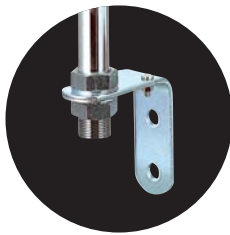

振動吸収構造が、振動を吸収してコップの水まで振動を伝えません。
(実用新案)

- プリズムカットのグローブが光源を鮮やかに拡散し、視認性をアップします。
- IP20保護構造を採用しています。
- 当社独自の振動吸収構造で、機器からの振動を吸収、緩和し電球寿命を大幅に向上します。

※外部接点スイッチは、トグルスイッチ、リレー接点、リミットスイッチ等で開閉してください。
(F仕様での無接点リレーは漏洩電流の影響で使用できません。)

外観図 (mm)

取付アングル寸法図

取付面寸法図

公称断面積：線種 : 引出し線長
共通線 0.5mm² : UL1430 : 300 (Wタイプ600)
信号線 0.5mm² : UL1430 : 300

STPW型

STP型

STP型付属
取付けブラケット
SZ-013型

標準色:

- 1段式/赤(-R)、黄(-Y)、緑(-G)、青(-B)、透明(-C)
- 2段式/赤・黄(-RY)、赤・緑(-RG)
- 3段式/赤・黄・緑(-RYG)

オプション

円形取付け台
SZ-014型
価格 1,500円(税抜き)
●鋼板製
ライトグレー塗装仕上げ

LED光源電球対応
(24V仕様)

仕様の詳細につきましては
308ページをご覧ください。

仕様の詳細につきましては
207ページをご覧ください。