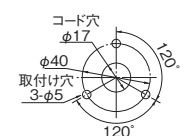

外観図 (mm)

取付アングル寸法図

取付面寸法図

公称断面積：線種 : 引出し線長
共通線 0.5mm² : UL1430 : 300 (Wタイプ600)
信号線 0.5mm² : UL1430 : 300

STPW型

STP型

STP型付属
取付けブラケット
SZ-013型

標準色: