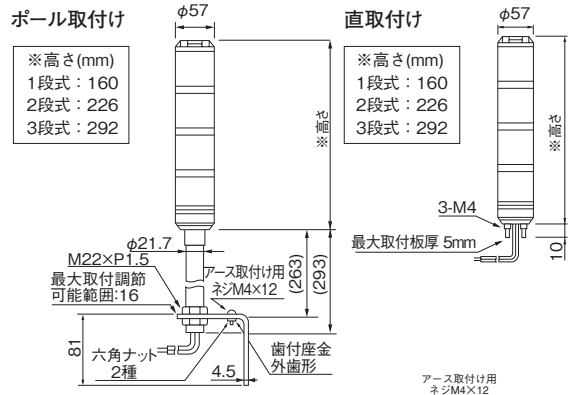

STP 型

シグナル・タワー® 積層信号灯

耐振動性に優れたスタンダードモデル、
ベストセラー積層信号灯です。

カラー 赤 黄 緑 青 透明

グローブ 耐衝撃性、耐熱性に優れたポリカーボネートレンズ使用

耐振試験器による実験

当社従来品

振動吸収構造内蔵品

外観図 (mm)

取付アングル寸法図

取付面寸法図

公称断面積：線種 : 引出し線長
共通線 0.5mm² : UL1430 : 300 (Wタイプ600)
信号線 0.5mm² : UL1430 : 300

STPW型

STP型

STP型付属
取付けブラケット
SZ-013型

標準色: