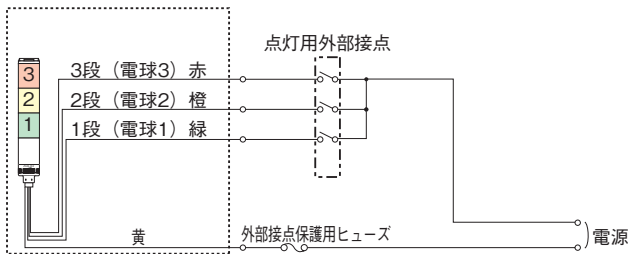

外観図 (mm)

取付アングル寸法図

取付面寸法図

公称断面積：線種 : 引出し線長
共通線 0.5mm² : UL1430 : 300 (Wタイプ600)
信号線 0.5mm² : UL1430 : 300

STPW型

STP型

STP型付属
取付けブラケット
SZ-013型

標準色:

- 1段式/赤(-R)、黄(-Y)、緑(-G)、青(-B)、透明(-C)
- 2段式/赤・黄(-RY)、赤・緑(-RG)
- 3段式/赤・黄・緑(-RYG)

オプション

円形取付け台
SZ-014型
価格 1,500円(税抜き)
●鋼板製
ライトグレー塗装仕上げ

LED光源電球対応
(24V仕様)

仕様の詳細につきましては
308ページをご覧ください。

仕様の詳細につきましては
207ページをご覧ください。

ネットワーク
積層信号灯
積層信号灯
表示灯
積層回転灯
回転灯
LED照明
回転灯
信号灯
体装音響
センサー機器・
ネットワーク商品ほか
電子音報知器
録音再生用
音合成音報知器
再生専用
音合成音報知器
LED表示ボード
モニタディスプレイ
オプション

配線図

【STP(W)-□□□型】

STP(W)：全電圧仕様

■信号線配色一覧

	1段式	2段式	3段式
3	—	—	赤
2	—	赤	橙
1	赤	橙	緑