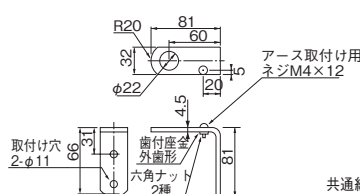

外観図 (mm)

取付アングル寸法図

取付面寸法図

公称断面積：線種 : 引出し線長
共通線 0.5mm² : UL1430 : 300 (Wタイプ600)
信号線 0.5mm² : UL1430 : 300

STPW型

STP型

STP型付属
取付けブラケット
SZ-013型

標準色: