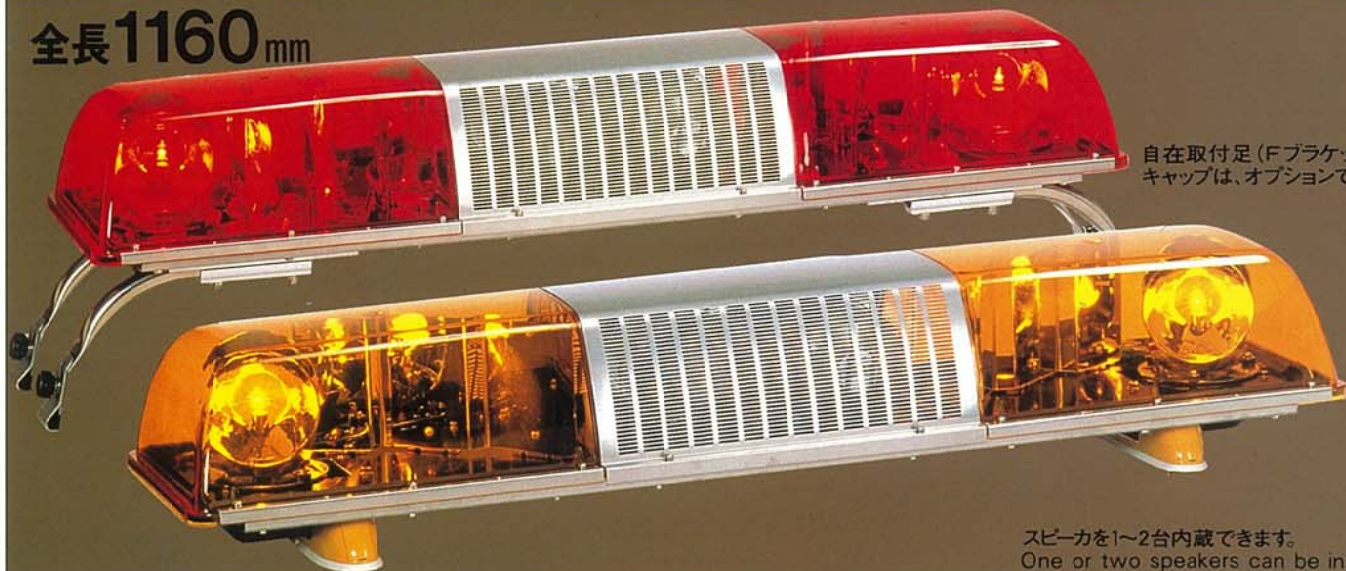

スクエアタイプ

散光式警光灯シリーズ

HRX,SRX型

生産終了
Production end

Model **HRXP**型 ハロゲン電球式
Halogen Lamp Type

Model **SRXP**型 白熱電球式
Incandescent Lamp Type

全長950mm

自在取付足 (Fブラケット) 化粧キャップは、オプションです。

スピーカを1台内蔵できます。
One speaker can be installed

Model **HRXS**型 ハロゲン電球式
Halogen Lamp Type

Model **SRXS**型 白熱電球式
Incandescent Lamp Type

全長1100mm

自在取付足 (Fブラケット) 化粧キャップは、オプションです。

スピーカを1~2台内蔵できます。
One or two speakers can be installed

Model **HRX**型 ハロゲン電球式
Halogen Lamp Type

Model **SRX**型 白熱電球式
Incandescent Lamp Type

全長1160mm

自在取付足 (Fブラケット) 化粧キャップは、オプションです。

スピーカを1~2台内蔵できます。
One or two speakers can be installed

写真のスピーカはオプションです。

HRX-D型

HRX-J型