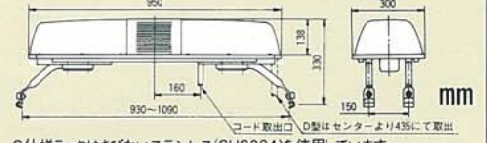

G仕様 ラック取付 G:Gutter Mount