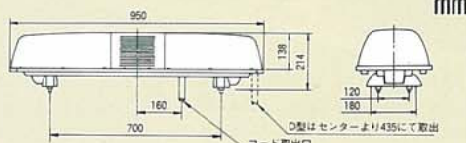

仕様 Specifications

型式 MODEL	定格電圧 RATED VOLTAGE	電流 CURRENT	閃光数 FLASHES PER MINUTE		ハロゲン電球 HALOGEN LAMP H3	白熱電球 INCANDESCENT LAMP	取付方法 MOUNT	本体重量 NET WEIGHT	
			回転灯 REVOLVING LIGHT	点滅灯 FLASHING LIGHT					
HRXP-12D/J	DC12V	5.4A	約160f.p.m.	—	12V35W×2	—	(F)自在取付 (G)ラック取付	約10.9kg	
HRXP-24D/J	DC24V	3.8A		—	24V55W×2	—			
SRXP-12J	DC12V	10.4A	約160f.p.m.	約80f.p.m.	—	12V35W×4	(F)Flexible Mount or (G)Gutter Mount	約10.2kg	
SRXP-24J	DC24V	9.2A			—	24V60W×4			—

無線障害防止機能付

F仕様 自在取付 F:Flexible Mount