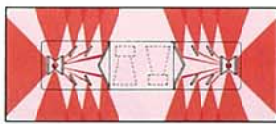

Model **HRX**型 ハロゲン電球式
Halogen Lamp Type

Model **SRX**型 白熱電球式
Incandescent Lamp Type

全長1160mm

自在取付足 (Fブラケット) 化粧キャップは、オプションです。

スピーカを1~2台内蔵できます。
One or two speakers can be installed

写真のスピーカはオプションです。

HRX-D型

HRX-J型