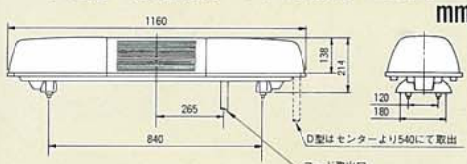

HRX-D型

HRX-J型

SRX-J型

HRXP-D型 (PAT.)
D:Type

HRXP-J型
J:Type

SRXP-J型 (PAT.)
J:Type

仕様 Specifications

型式 MODEL	定格電圧 RATED VOLTAGE	電流 CURRENT	閃光数 FLASHES PER MINUTE		ハロゲン電球 HALOGEN LAMP H3	白熱電球 INCANDESCENT LAMP	取付方法 MOUNT	本体重量 NET WEIGHT	
			回転灯 REVOLVING LIGHT	点滅灯 FLASHING LIGHT					
HRXP-12D/J	DC12V	5.4A	約160f.p.m.	—	12V35W×2	—	(F)自在取付 (G)ラック取付	約10.9kg	
HRXP-24D/J	DC24V	3.8A		—	24V55W×2	—			
SRXP-12J	DC12V	10.4A	約160f.p.m.	約80f.p.m.	—	12V35W×4	(F)Flexible Mount or (G)Gutter Mount	約10.2kg	
SRXP-24J	DC24V	9.2A			—	24V60W×4			—

無線障害防止機能付

F仕様 自在取付 F:Flexible Mount

G仕様 ラック取付 G:Gutter Mount

グローブ標準配色
Standard Color
Combination
いろいろな組合せも可能です。

HRXS-D型 (PAT.)
D:Type

HRXS-J型
J:Type

SRXS-J型 (PAT.)
J:Type

仕様 Specifications

型式 MODEL	定格電圧 RATED VOLTAGE	電流 CURRENT	閃光数 FLASHES PER MINUTE		ハロゲン電球 HALOGEN LAMP H3	白熱電球 INCANDESCENT LAMP	取付方法 MOUNT	本体重量 NET WEIGHT	
			回転灯 REVOLVING LIGHT	点滅灯 FLASHING LIGHT					
HRXS-12D/J	DC12V	5.4A	約160f.p.m.	—	12V35W×2	—	(F)自在取付 (G)ラック取付	約11.9kg	
HRXS-24D/J	DC24V	3.8A		—	24V55W×2	—			
SRXS-12J	DC12V	10.4A	約160f.p.m.	約80f.p.m.	—	12V35W×4	(F)Flexible Mount or (G)Gutter Mount	約12.2kg	
SRXS-24J	DC24V	9.2A			—	24V60W×4			—

無線障害防止機能付

F仕様 自在取付 F:Flexible Mount

G仕様 ラック取付 G:Gutter Mount

グローブ標準配色
Standard Color
Combination
いろいろな組合せも可能です。

HRX-D型 (PAT.)
D:Type

HRX-J型
J:Type

SRX-J型 (PAT.)
J:Type

仕様 Specifications

型式 MODEL	定格電圧 RATED VOLTAGE	電流 CURRENT	閃光数 FLASHES PER MINUTE		ハロゲン電球 HALOGEN LAMP H3	白熱電球 INCANDESCENT LAMP	取付方法 MOUNT	本体重量 NET WEIGHT	
			回転灯 REVOLVING LIGHT	点滅灯 FLASHING LIGHT					
HRX-12D/J	DC12V	5.4A	約160f.p.m.	—	12V35W×2	—	(F)自在取付 (G)ラック取付	約12.5kg	
HRX-24D/J	DC24V	3.8A		—	24V55W×2	—			
SRX-12J	DC12V	10.4A	約160f.p.m.	約80f.p.m.	—	12V35W×4	(F)Flexible Mount or (G)Gutter Mount	約12.8kg	
SRX-24J	DC24V	9.2A			—	24V60W×4			—

無線障害防止機能付

F仕様 自在取付 F:Flexible Mount