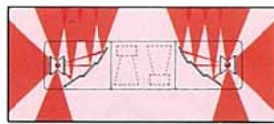

Model **HRX**型 ハロゲン電球式
Halogen Lamp Type

Model **SRX**型 白熱電球式
Incandescent Lamp Type

全長1160mm

自在取付足 (Fブラケット) 化粧キャップは、オプションです。

スピーカを1~2台内蔵できます。
One or two speakers can be installed

写真のスピーカはオプションです。

HRX-D型

HRX-J型