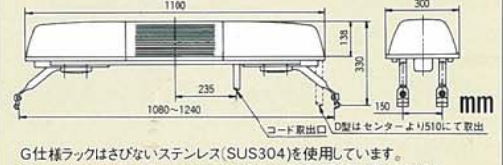

G仕様 ラック取付 G:Gutter Mount