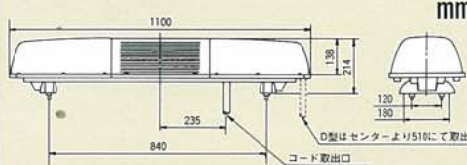

仕様 Specifications

型式 MODEL	定格電圧 RATED VOLTAGE	電流 CURRENT	閃光数 FLASHES PER MINUTE		ハロゲン電球 HALOGEN LAMP H3	白熱電球 INCANDESCENT LAMP	取付方法 MOUNT	本体重量 NET WEIGHT	
			回転灯 REVOLVING LIGHT	点滅灯 FLASHING LIGHT					
HRXS-12D/J	DC12V	5.4A	約160f.p.m.	—	12V35W×2	—	(F)自在取付 (G)ラック取付	約11.9kg	
HRXS-24D/J	DC24V	3.8A		—	24V55W×2	—			
SRXS-12J	DC12V	10.4A	約160f.p.m.	約80f.p.m.	—	12V35W×4	(F)Flexible Mount or (G)Gutter Mount	約12.2kg	
SRXS-24J	DC24V	9.2A			—	24V60W×4			—

無線障害防止機能付

F仕様 自在取付 F:Flexible Mount