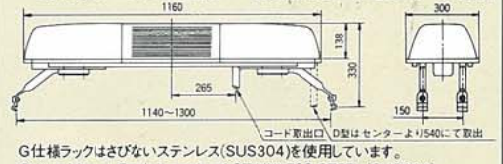

G仕様 ラック取付 G:Gutter Mount