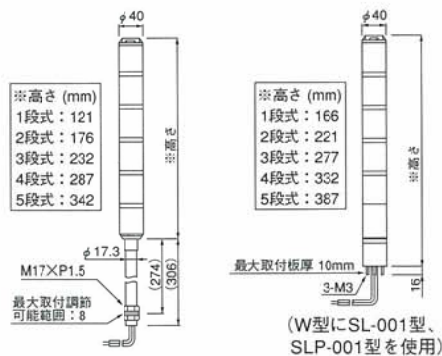

(W型にSL-001型、SLP-001型を使用)