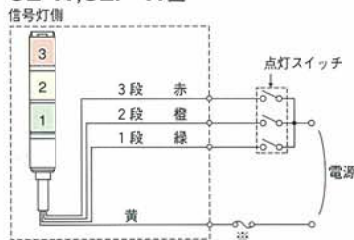

配線図

SL-V,SLP-V型 SL-W,SLP-W型