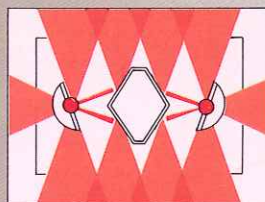

平面取付 Standard Mount

F仕様 自在取付 F:Flexible Mount

G仕様 ラック取付 G:Gutter Mount

G仕様ラックはさびないステンレス(SUS304)を使用しています。
Gutter Mount Rack is made of STAINLESS STEEL(SUS304)

グローブ標準配色
Standard Color
Combination
いろいろな組合せも可能です。

RAW-S型

左右一対取付であらゆる車巾にマッチします。

- 車用の用途に応じて最適な位置に、自由に設置できます。
- グローブ……アクリル樹脂 赤、黄、の2色
- どこでも入手できる自動車用電球を用いています。
- 回転灯反射鏡……真空蒸着処理、光を強力に反射します。
- 変形反射鏡……真空蒸着処理の樹脂製ミラーで回転灯光を強力に反射します。

MODEL RAW-S are separate unit type of PATLITE. They can be installed on the vehicle roof in one or two unit according to the vehicle width and various purpose. Ideal for small size car to large vehicle. They are light weight and easy to install. Acrylic symmetrical dome is available in red, and amber. Furnished for 12 and 24 volt DC. Use 35 or 60 watts automobile incandescent bulb.