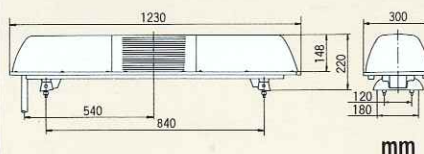

F仕様 自在取付 F:Flexible Mount

G仕様 ラック取付 G:Gutter Mount