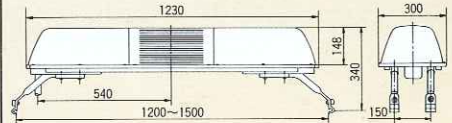

G仕様ラックはさびないステンレス(SUS304)を使用しています。
Gutter Mount Rack is made of STAINLESS STEEL(SUS304)

グローブ標準配色
Standard Color
Combination
いろいろな組合せも可能です。

RAW-S型

左右一対取付であらゆる車巾にマッチします。

- ●車用の用途に応じて最適な位置に、自由に設置できます。
- ●グローブ……アクリル樹脂 赤、黄、の2色
- ●どこでも入手できる自動車用電球を用いています。
- ●回転灯反射鏡……真空蒸着処理、光を強力に反射します。
- ●変形反射鏡……真空蒸着処理の樹脂製ミラーで回転灯光を強力に反射します。