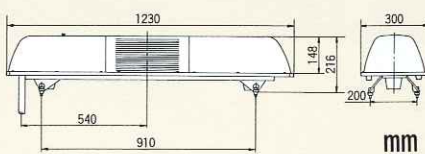

仕様 Specifications

無線障害防止機能付

型式 MODEL	定格電圧 RATED VOLTAGE	電流 CURRENT	閃光数 FLASHES PER MINUTE		ハロゲン電球 HALOGEN LAMP H3	白熱電球 INCANDESCENT LAMP	取付方法 MOUNT	本体重量 NET WEIGHT
			回転灯 REVOLVING LIGHT	点滅灯 FLASHING LIGHT				
HKXL-12D/J	DC12V	5.4A	約160f.p.m.	—	12V35W×2	—	平面取付(F)自在取付 または(G)ラック取付	約11.9kg
HKXL-24D/J	DC24V	3.8A			24V55W×2			
SKXL-12J	DC12V	10.4A	約160f.p.m.	約80f.p.m.	—	12V35W×4	Standard Mount (F)Flexible Mount or (G)Gutter Mount	約12.2kg
SKXL-24J	DC24V	9.2A			24V60W×4			

平面取付 Standard Mount