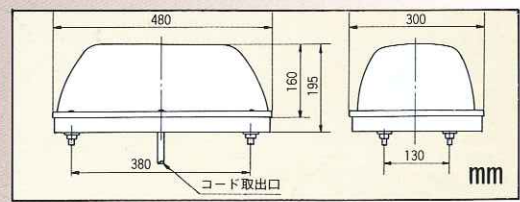

MODEL RAW-S are separate unit type of PATLITE. They can be installed on the vehicle roof in one or two unit according to the vehicle width and various purpose. Ideal for small size car to large vehicle. They are light weight and easy to install. Acrylic symmetrical dome is available in red, and amber. Furnished for 12 and 24 volt DC. Use 35 or 60 watts automobile incandescent bulb.

型式 MODEL	定格電圧 RATED VOLTAGE	電流 CURRENT	閃光数 FLASHES PER MINUTE	電球 INCANDESCENT LAMP	重量 WEIGHT
RAW-12S	DC12V	5.2A	140回/分	12V35W×2	3.4kg
RAW-24S	DC24V	4.6A		24V60W×2	

グローブ内に予備電球1個内蔵、24V35W電球仕様もあります。

無線障害防止機能付

海外向けに使用の場合は英文銘板を用意しています。ご指定ください。 English name plate are available on your request.