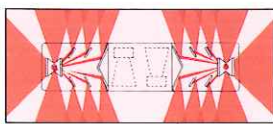

K仕様

Model **HKXL**型 ハロゲン電球式
Halogen Lamp Type

Model **SKXL**型 白熱電球式
Incandescent Lamp Type

全長1230mm

自在取付足 (Fブラケット) 化粧
キャップは、オプションです。

スピーカーを1~2台内蔵できます。

Model **RAW-S**型 単体型 白熱電球式
Separate Unit Type, Incandescent Lamp Type

全長480mm

写真のスピーカーはオプションです。

HKX-D型

HKX-J型

SKX-J型

生産終了
Production end

HKXE-D型
D:Type

HKXE-J型
J:Type