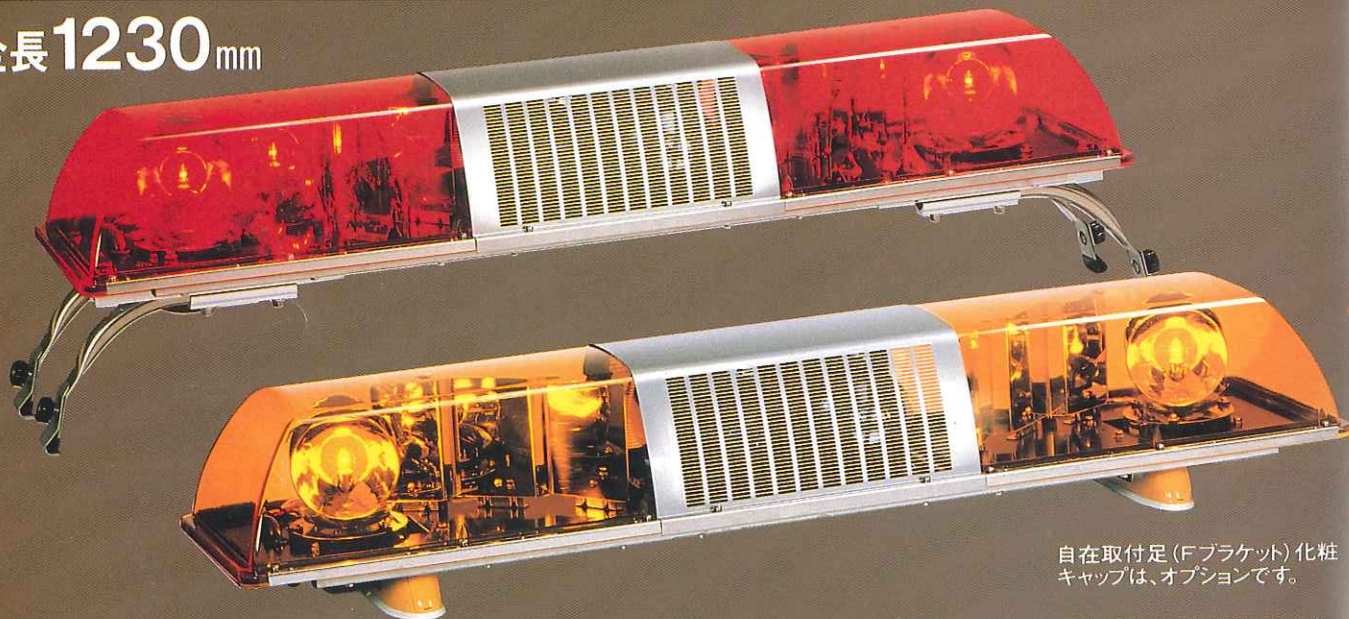

スクエアタイプ

散光式警光灯シリーズ

HKX, SKX型

生産終了
Production end

Model **HKXE**型 ハロゲン電球式
Halogen Lamp Type

Model **SKXE**型 白熱電球式
Incandescent Lamp Type

全長1500mm

スピーカーを1~2台内蔵できます。
One or two speakers can be installed

K仕様

Model **HKXL**型 ハロゲン電球式
Halogen Lamp Type

Model **SKXL**型 白熱電球式
Incandescent Lamp Type

全長1230mm

自在取付足 (Fブラケット) 化粧
キャップは、オプションです。

スピーカーを1~2台内蔵できます。

Model **RAW-S**型 単体型 白熱電球式
Separate Unit Type, Incandescent Lamp Type

Kタイプはスピーカハウジング内に強力フラッシングライト2灯内蔵

K type has two flashers in speaker housing. (please refer page 12)

SKXE-24型は建設省大型車両(グレーダー・除雪トラック・散水車・その他)に使用可。

SKXE-K型 K:Type

スピーカハウジング内に白熱電球式強力フラッシングライト2灯内蔵。ご注文の際はK仕様とご指定ください。
K type High intensity flashing lights are installed in the speaker housing. Front reflecting plus independent from flashing model. Rotating beams project front, rear and sides.

RAW-S型

左右一対取付であらゆる車巾にマッチします。

- 車用の用途に応じて最適な位置に、自由に設置できます。
- グローブ……アクリル樹脂 赤、黄、の2色
- どこでも入手できる自動車用電球を用いています。
- 回転灯反射鏡……真空蒸着処理、光を強力に反射します。
- 変形反射鏡……真空蒸着処理の樹脂製ミラーで回転灯光を強力に反射します。

MODEL RAW-S are separate unit type of PATLITE. They can be installed on the vehicle roof in one or two unit according to the vehicle width and various purpose. Ideal for small size car to large vehicle. They are light weight and easy to install. Acrylic symmetrical dome is available in red, and amber. Furnished for 12 and 24 volt DC. Use 35 or 60 watts automobile incandescent bulb.