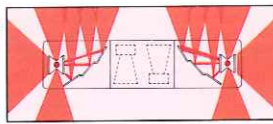

全長480mm

写真のスピーカーはオプションです。

HKX-D型

HKX-J型

SKX-J型

生産終了
Production end

HKXE-D型
D:Type

HKXE-J型
J:Type