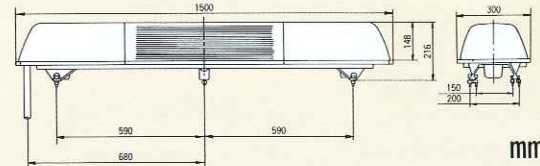

平面取付 Standard Mount

HKXL-D型
D:Type

HKXL-J型
J:Type

SKXL-J型
J:Type

仕様 Specifications

無線障害防止機能付

型式 MODEL	定格電圧 RATED VOLTAGE	電流 CURRENT	閃光数 FLASHES PER MINUTE		ハロゲン電球 HALOGEN LAMP H3	白熱電球 INCANDESCENT LAMP	取付方法 MOUNT	本体重量 NET WEIGHT
			回転灯 REVOLVING LIGHT	点滅灯 FLASHING LIGHT				
HKXL-12D/J	DC12V	5.4A	約160f.p.m.	—	12V35W×2	—	平面取付(F)自在取付 または(G)ラック取付	約11.9kg
HKXL-24D/J	DC24V	3.8A			24V55W×2			
SKXL-12J	DC12V	10.4A	約160f.p.m.	約80f.p.m.	—	12V35W×4	Standard Mount (F)Flexible Mount or (G)Gutter Mount	約12.2kg
SKXL-24J	DC24V	9.2A			24V60W×4			