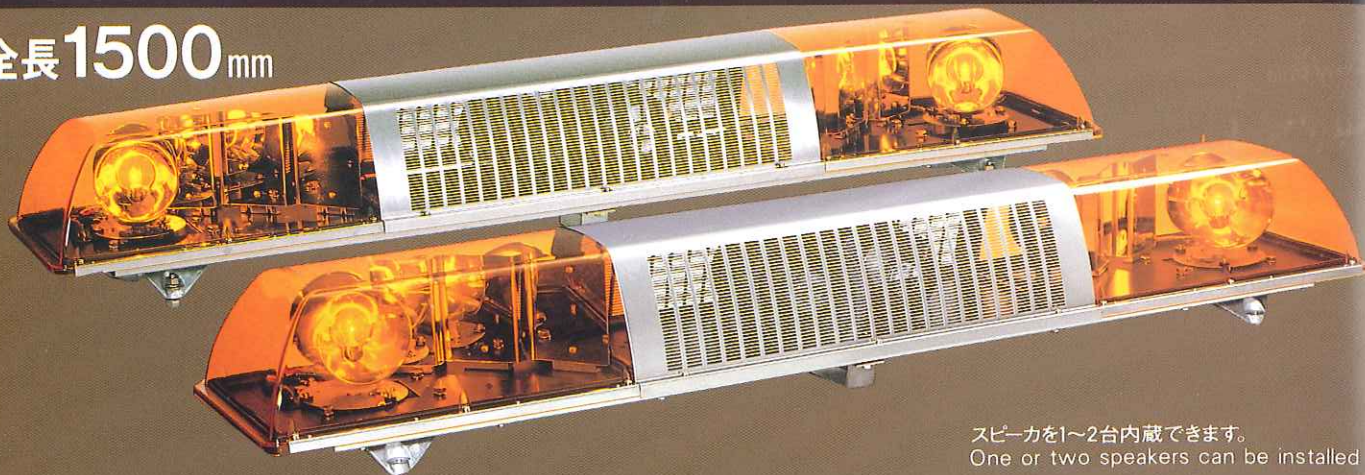

スクエアタイプ

散光式警光灯シリーズ

HKX, SKX型

生産終了
Production end

Model **HKXE**型 ハロゲン電球式
Halogen Lamp Type

Model **SKXE**型 白熱電球式
Incandescent Lamp Type

全長1500mm

スピーカーを1~2台内蔵できます。
One or two speakers can be installed

K仕様

Model **HKXL**型 ハロゲン電球式
Halogen Lamp Type

Model **SKXL**型 白熱電球式
Incandescent Lamp Type

全長1230mm

自在取付足 (Fブラケット) 化粧
キャップは、オプションです。

スピーカーを1~2台内蔵できます。

Model **RAW-S**型 単体型 白熱電球式
Separate Unit Type, Incandescent Lamp Type

SKXE-J型
J:Type

仕様 Specifications

無線障害防止機能付

型式 MODEL	定格電圧 RATED VOLTAGE	電流 CURRENT	閃光数 FLASHES PER MINUTE		ハロゲン電球 HALOGEN LAMP H3	白熱電球 INCANDESCENT LAMP	取付方法 MOUNT	本体重量 NET WEIGHT
			回転灯 REVOLVING LIGHT	点滅灯 FLASHING LIGHT				
HKXE-12D/J	DC12V	5.4A	約160f.p.m.	—	12V35W×2	—	平面取付 3点支持式	約14.1kg
HKXE-24D/J	DC24V	3.8A			24V55W×2			
HKXE-12K	DC12V	10.6A	約160f.p.m.	約80f.p.m.	12V35W×2	12V35W×2	Standard Mount	約15.1kg
HKXE-24K	DC24V	8.4A			24V55W×2	24V60W×2		
SKXE-12J	DC12V	10.4A	約160f.p.m.	約80f.p.m.	—	12V35W×4	Standard Mount	約14.4kg
SKXE-24J	DC24V	9.2A			24V60W×4			
SKXE-12K	DC12V	10.4A	約160f.p.m.	約80f.p.m.	—	12V35W×4	Standard Mount	約15.1kg
SKXE-24K	DC24V	9.2A			24V60W×4			

Kタイプはスピーカハウジング内に強力フラッシングライト2灯内蔵

K type has two flashers in speaker housing. (please refer page 12)

SKXE-24型は建設省大型車両(グレーダー・除雪トラック・散水車・その他)に使用可。

SKXE-K型 K:Type

スピーカハウジング内に白熱電球式強力フラッシングライト2灯内蔵。ご注文の際はK仕様とご指定ください。
K type High intensity flashing lights are installed in the speaker housing. Front reflecting plus independent from flashing model. Rotating beams project front, rear and sides.