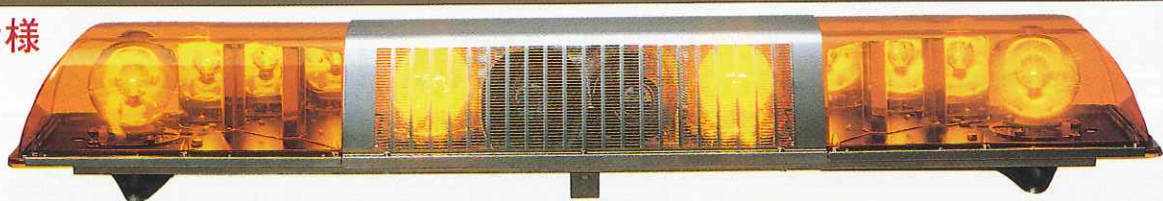

スクエアタイプ

散光式警光灯シリーズ

HKX, SKX型

生産終了
Production end

Model **HKXE**型 ハロゲン電球式
Halogen Lamp Type

Model **SKXE**型 白熱電球式
Incandescent Lamp Type

全長1500mm

スピーカーを1~2台内蔵できます。
One or two speakers can be installed

K仕様

Model **HKXL**型 ハロゲン電球式
Halogen Lamp Type

Model **SKXL**型 白熱電球式
Incandescent Lamp Type

全長1230mm

自在取付足 (Fブラケット) 化粧
キャップは、オプションです。

スピーカーを1~2台内蔵できます。

Model **RAW-S**型 単体型 白熱電球式
Separate Unit Type, Incandescent Lamp Type

Kタイプはスピーカハウジング内に強力フラッシングライト2灯内蔵

K type has two flashers in speaker housing. (please refer page 12)

SKXE-24型は建設省大型車両(グレーダー・除雪トラック・散水車・その他)に使用可。

SKXE-K型 K:Type

スピーカハウジング内に白熱電球式強力フラッシングライト2灯内蔵。ご注文の際はK仕様とご指定ください。
K type High intensity flashing lights are installed in the speaker housing. Front reflecting plus independent from flashing model. Rotating beams project front, rear and sides.

RAW-S型

左右一対取付であらゆる車巾にマッチします。

- 車用の用途に応じて最適な位置に、自由に設置できます。
- グローブ……アクリル樹脂 赤、黄、の2色
- どこでも入手できる自動車用電球を用いています。
- 回転灯反射鏡……真空蒸着処理、光を強力に反射します。
- 変形反射鏡……真空蒸着処理の樹脂製ミラーで回転灯光を強力に反射します。

MODEL RAW-S are separate unit type of PATLITE. They can be installed on the vehicle roof in one or two unit according to the vehicle width and various purpose. Ideal for small size car to large vehicle. They are light weight and easy to install. Acrylic symmetrical dome is available in red, and amber. Furnished for 12 and 24 volt DC. Use 35 or 60 watts automobile incandescent bulb.