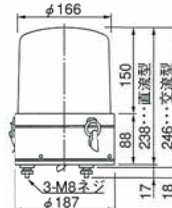

外観図 (mm)

取付面寸法図

公称断面積：線種：引出し線長
SKR-210 (プラグ付) 0.75mm² VCT: 300
SKR-220 0.75mm² VCT: 250

※100V用プラグコンセントを通すためにはコード穴はφ30が必要です。

■SKR

型 式 Model	定格電圧 Rated Voltage	電流 Current	閃光数 Flashes per Minute	電球 Bulb	No.	質量 Mass	税込価格 (本体価格) Price
SKR-210	AC100V	0.4A	180回/分	120V40W	6	1.4Kg	18,690円 (17,800円)
SKR-220	AC220V	0.2A		220V30W	37		19,740円 (18,800円)

電球形状…ガラス球RP35 口金BA15D

パトライト®
大型回転灯

SKC型

生産終了
Production end

φ187

IP23

2面反射鏡

防滴

外観図 (mm)

取付面寸法図

公称断面積：線種：引出し線長
SKC-201,202 1.25mm² AV: 250
SKC-210 (プラグ付) 0.75mm² VCT: 270
SKC-220 0.75mm² VCT: 270

※100V用プラグコンセントを通すためにはコード穴はφ30が必要です。

■SKC

型 式 Model	定格電圧 Rated Voltage	電流 Current	閃光数 Flashes per Minute	電球 Bulb	No.	質量 Mass	税込価格 (本体価格) Price
SKC-201	DC12V	3.0A	180回/分	12V35W	1	1.7Kg	24,150円 (23,000円)
SKC-202	DC24V	1.5A		24V35W	2		24,150円 (21,500円)
SKC-210	AC100V	0.4A	180回/分	120V40W	6	1.8Kg	22,575円 (21,500円)
SKC-220	AC220V	0.2A		220V30W	37		24,150円 (23,000円)