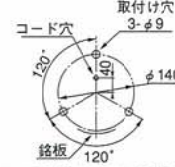

外観図 (mm)

取付面寸法図

公称断面積：線種：引出し線長
SKC-201,202 1.25mm² AV: 250
SKC-210 (プラグ付) 0.75mm² VCT: 270
SKC-220 0.75mm² VCT: 270

※100V用プラグコンセントを通すためにはコード穴はφ30が必要です。

■SKC

型 式 Model	定格電圧 Rated Voltage	電流 Current	閃光数 Flashes per Minute	電球 Bulb	No.	質量 Mass	税込価格 (本体価格) Price
SKC-201	DC12V	3.0A	180回/分	12V35W	1	1.7Kg	24,150円 (23,000円)
SKC-202	DC24V	1.5A		24V35W	2		24,150円 (21,500円)
SKC-210	AC100V	0.4A	180回/分	120V40W	6	1.8Kg	22,575円 (21,500円)
SKC-220	AC220V	0.2A		220V30W	37		24,150円 (23,000円)