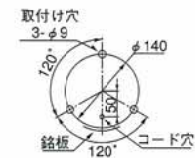

外観図 (mm)

取付面寸法図

公称断面積：線種：引出し線長
SKR-210 (プラグ付) 0.75mm² VCT: 300
SKR-220 0.75mm² VCT: 250

※100V用プラグコンセントを通すためにはコード穴はφ30が必要です。

■SKR

型 式 Model	定格電圧 Rated Voltage	電流 Current	閃光数 Flashes per Minute	電球 Bulb	No.	質量 Mass	税込価格 (本体価格) Price
SKR-210	AC100V	0.4A	180回/分	120V40W	6	1.4Kg	18,690円 (17,800円)
SKR-220	AC220V	0.2A		220V30W	37		19,740円 (18,800円)

外観図 (mm)

取付面寸法図

公称断面積：線種：引出し線長
SKC-201,202 1.25mm² AV: 250
SKC-210 (プラグ付) 0.75mm² VCT: 270
SKC-220 0.75mm² VCT: 270

※100V用プラグコンセントを通すためにはコード穴はφ30が必要です。

■SKC

型 式 Model	定格電圧 Rated Voltage	電流 Current	閃光数 Flashes per Minute	電球 Bulb	No.	質量 Mass	税込価格 (本体価格) Price
SKC-201	DC12V	3.0A	180回/分	12V35W	1	1.7Kg	24,150円 (23,000円)
SKC-202	DC24V	1.5A		24V35W	2		24,150円 (21,500円)
SKC-210	AC100V	0.4A	180回/分	120V40W	6	1.8Kg	22,575円 (21,500円)
SKC-220	AC220V	0.2A		220V30W	37		24,150円 (23,000円)