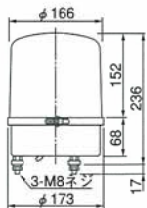

外観図 (mm)

取付面寸法図

公称断面積：線種：引出し線長
SKR-210 (プラグ付) 0.75mm² VCT: 300
SKR-220 0.75mm² VCT: 250

※100V用プラグコンセントを通すためにはコード穴はφ30が必要です。

■SKR

型 式 Model	定格電圧 Rated Voltage	電流 Current	閃光数 Flashes per Minute	電球 Bulb	No.	質量 Mass	税込価格 (本体価格) Price
SKR-210	AC100V	0.4A	180回/分	120V40W	6	1.4Kg	18,690円 (17,800円)
SKR-220	AC220V	0.2A		220V30W	37		19,740円 (18,800円)

外観図 (mm)

取付面寸法図

公称断面積：線種：引出し線長
SKC-201,202 1.25mm² AV: 250
SKC-210 (プラグ付) 0.75mm² VCT: 270
SKC-220 0.75mm² VCT: 270

※100V用プラグコンセントを通すためにはコード穴はφ30が必要です。

■SKC

型 式 Model	定格電圧 Rated Voltage	電流 Current	閃光数 Flashes per Minute	電球 Bulb	No.	質量 Mass	税込価格 (本体価格) Price
SKC-201	DC12V	3.0A	180回/分	12V35W	1	1.7Kg	24,150円 (23,000円)
SKC-202	DC24V	1.5A		24V35W	2		24,150円 (21,500円)
SKC-210	AC100V	0.4A	180回/分	120V40W	6	1.8Kg	22,575円 (21,500円)
SKC-220	AC220V	0.2A		220V30W	37		24,150円 (23,000円)