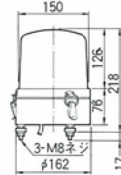

IP23

外觀図

取付面寸法図

型 式 MODEL	定格電圧 RATED VOLTAGE	電 流 CURRENT	閃 光 数 FLASHES PER MINUTE	電 球 BULB	重 量 WEIGHT	価 格 PRICE(YEN)
SKL-410M	AC100V	0.4A	125回/分	120V 40W①	1.9kg	25,800

SKPD-410M型 防滴 防塵

ドライブインや駐車場に最適の回転灯です。