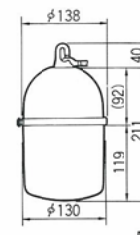

外觀図

型 式 MODEL	定格電圧 RATED VOLTAGE	電 流 CURRENT	閃 光 数 FLASHES PER MINUTE	電 球 BULB	重 量 WEIGHT	価 格 PRICE(YEN)
SKPD-110	AC100V	0.4A	100回/分	120V 40W①	1.1kg	16,500
SKPD-120	AC220V	0.2A		220V 30W②		17,500

(注)口金①…BA15S ②…BA15D

記載価格には消費税等は含まれておりません。