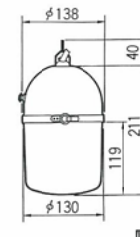

外觀図

型 式 MODEL	電 源 SOURCE OF ELECTRICITY	電 流 CURRENT	電 球 BULB	重 量 WEIGHT	価 格 PRICE(YEN)
◎SH-100D	AC100V→バッテリー12V	入力0.035A	12V 20W②	1.8kg	48,000

◎…受注品です。

SKPD型 防滴 防塵

どこでも簡単に吊り下げて使える、便利な吊り下げタイプ回転灯です。

<特長>

- ■グローブ…耐衝撃性、耐熱性に優れたポリカーボネート樹脂
- ■カラ…赤 黄 透明
- ●どこにでも吊り下げてすぐに使え、移動も容易です。

- ■Dome: Polycarbonate resin with superior resistance to impact and heat
- ■Colors: Red, amber, clear
- ●Can be easily suspended anywhere, and moving is easy too.

IP23