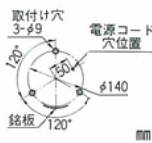

IP23

外觀図

取付面寸法図

型 式 MODEL	定格電圧 RATED VOLTAGE	電 流 CURRENT	閃 光 数 FLASHES PER MINUTE	電 球 BULB	重 量 WEIGHT	価 格 PRICE(YEN)
SKL-410M	AC100V	0.4A	125回/分	120V 40W①	1.9kg	25,800

SKPD-410M型 防滴 防塵

ドライブインや駐車場に最適の回転灯です。