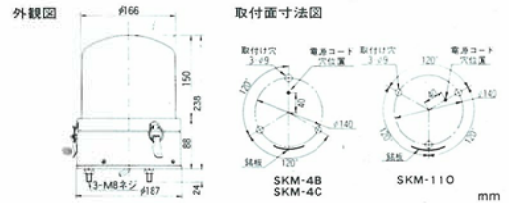

SKM型 WITH SEALED BEAM LAMP シールドビーム1灯 反射鏡回転式

1. ●グローブ……ポリカーボネート樹脂 赤、黄、青の3色
     ハンマーでたたいても割れない耐衝撃性、140℃の高温に耐える耐熱性を有しています。
   - ●シールドビームランプは透明ホルダで頭丈に支持され、真空蒸着処理の大型反射鏡が360°全方向に閃光を放ちます。
   - ●回転動力のモータは小型で力が強く、低温性能にすぐれ、消費電流がきわめて少なく、静かな安定した回転をします。
   - ●101K, 102Kは大型車両、建設車両に最適の強耐振動、耐衝撃構造。
   - ●4B, 4Cの回転機構は音の静かなリムドライブ式です。
2. MODEL SKM is a heavy duty unit with 360° dual flash revolving beam light. A sealed beam spot lamp projects its beam downward upon rotating reflector and flashes in a horizontal plane. Polycarbonate resin dome is special shock and heat resistant. 4B and 4C type has silent gear-less drive mechanism. Available in red, amber and blue. Furnished for DC 12, 24 volt operation. 101K, 102K Type has dependable gear drive mechanism to withstand extreme shock and vibration of caterpillar vehicle.