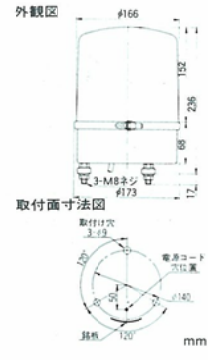

SKR型 生産終了 Production end 2面反射鏡回転灯の普及型

1. ●グローブ……アクリル樹脂製で、耐候性、透光性にすぐれています。
     赤、黄の2色
   - ●大型2面反射鏡が回転し強力な閃光を放ちます。
   - ●グローブの着脱金具はさびないステンレス (SUS304) で、電球の交換は簡単、確実にできます。
   - ●回転動力のモータは小型で力が強く、消費電流がきわめて少なく、静かな安定した回転をします。
   - ●防滴、防塵構造です。
2. MODEL SKR is a diffusion type revolving warning light with acrylic dome. Available in red or amber. Furnished for AC 115 or AC 220 volt. Designed for road maintenance work area protection, open manhole indicator, subway construction, and road construction area.