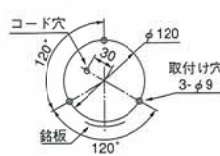

外観図(mm)

取付面寸法図

公称断面積:線種:引出し線長
SKLB-110(プラグ付) 0.75mm²:VCT:300
SKLB-120 0.75mm²:VCT:230

※100V用プラグコンセントを通すためにはコード穴はφ30が必要です。

■SKLB

型式 Model	定格電圧 Rated Voltage	電流 Current	閃光数 Flashes per Minute	電球 Bulb	質量 Mass	税込価格(本体価格) Price
SKLB-110	AC100V	0.4A	140回/分	120V40W	1.8Kg	31,290円(29,800円)
SKLB-120	AC220V	0.2A		220V30W		33,390円(31,800円)

電球形状…ガラス球RP35 口金BA15D

外観図(mm)

取付面寸法図

公称断面積:線種:引出し線長
KP-24 0.75mm²:VCT:330
KP-100(プラグ付) 0.75mm²:VCT:330
KP-220 0.75mm²:VCT:330

※100V用プラグコンセントを通すためにはコード穴はφ30が必要です。

■KP

型式 Model	定格電圧 Rated Voltage	電流 Current	閃光数 Flashes per Minute	電球 Bulb	質量 Mass	税込価格(本体価格) Price
KP-24	DC24V	1.5A	160回/分	24V35W	1.1Kg	12,075円(11,500円)
KP-100	AC100V	0.4A		120V40W		12,600円(12,000円)
KP-220	AC220V	0.2A	140回/分	220V30W	1.1Kg	13,125円(12,500円)