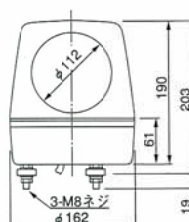

外観図(mm)

取付面寸法図

公称断面積:線種:引出し線長
SKLB-110(プラグ付) 0.75mm²:VCT:300
SKLB-120 0.75mm²:VCT:230

※100V用プラグコンセントを通すためにはコード穴はφ30が必要です。

■SKLB

型式 Model	定格電圧 Rated Voltage	電流 Current	閃光数 Flashes per Minute	電球 Bulb	質量 Mass	税込価格(本体価格) Price
SKLB-110	AC100V	0.4A	140回/分	120V40W	1.8Kg	31,290円(29,800円)
SKLB-120	AC220V	0.2A		220V30W		33,390円(31,800円)

電球形状…ガラス球RP35 口金BA15D

外観図(mm)

取付面寸法図

公称断面積:線種:引出し線長
KP-24 0.75mm²:VCT:330
KP-100(プラグ付) 0.75mm²:VCT:330
KP-220 0.75mm²:VCT:330

※100V用プラグコンセントを通すためにはコード穴はφ30が必要です。

■KP

型式 Model	定格電圧 Rated Voltage	電流 Current	閃光数 Flashes per Minute	電球 Bulb	質量 Mass	税込価格(本体価格) Price
KP-24	DC24V	1.5A	160回/分	24V35W	1.1Kg	12,075円(11,500円)
KP-100	AC100V	0.4A		120V40W		12,600円(12,000円)
KP-220	AC220V	0.2A	140回/分	220V30W	1.1Kg	13,125円(12,500円)