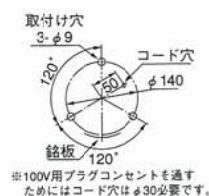

外観図(mm)

取付面寸法図

公称断面積:線種:引出し線長
SKLB-110(プラグ付) 0.75mm²:VCT:300
SKLB-120 0.75mm²:VCT:230

※100V用プラグコンセントを通すためにはコード穴はφ30が必要です。

■SKLB

型式 Model	定格電圧 Rated Voltage	電流 Current	閃光数 Flashes per Minute	電球 Bulb	質量 Mass	税込価格(本体価格) Price
SKLB-110	AC100V	0.4A	140回/分	120V40W	1.8Kg	31,290円(29,800円)
SKLB-120	AC220V	0.2A		220V30W		33,390円(31,800円)