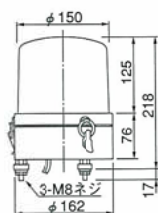

外観図(mm)

取付面寸法図

公称断面積:線種:引出し線長
SKLB-110(プラグ付) 0.75mm²:VCT:300
SKLB-120 0.75mm²:VCT:230

※100V用プラグコンセントを通すためにはコード穴はφ30が必要です。

■SKLB

型式 Model	定格電圧 Rated Voltage	電流 Current	閃光数 Flashes per Minute	電球 Bulb	質量 Mass	税込価格(本体価格) Price
SKLB-110	AC100V	0.4A	140回/分	120V40W	1.8Kg	31,290円(29,800円)
SKLB-120	AC220V	0.2A		220V30W		33,390円(31,800円)

電球形状…ガラス球RP35 口金BA15D

外観図(mm)

取付面寸法図

公称断面積:線種:引出し線長
KP-24 0.75mm²:VCT:330
KP-100(プラグ付) 0.75mm²:VCT:330
KP-220 0.75mm²:VCT:330

※100V用プラグコンセントを通すためにはコード穴はφ30が必要です。

■KP

型式 Model	定格電圧 Rated Voltage	電流 Current	閃光数 Flashes per Minute	電球 Bulb	質量 Mass	税込価格(本体価格) Price
KP-24	DC24V	1.5A	160回/分	24V35W	1.1Kg	12,075円(11,500円)
KP-100	AC100V	0.4A		120V40W		12,600円(12,000円)
KP-220	AC220V	0.2A	140回/分	220V30W	1.1Kg	13,125円(12,500円)