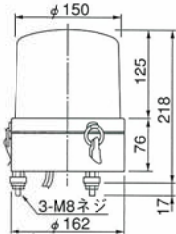

外観図 (mm)

取付面寸法図

コード穴
※100V用プラグコンセントを通す
ためにはコード穴はφ30が必要です。

公称断面積: 線種: 引出し線長
SKL-101C, 102C, 104C, SKL-101S, 102S
1.25mm²: AV: 230
SKL-110C, SKL-110S (プラグ付)
0.75mm²: VCT: 320
SKL-120C, SKL-120S
0.75mm²: VCT: 260