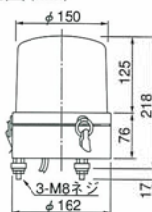

外観図 (mm)

取付面寸法図

公称断面積: 線種: 引出し線長
SKLA-110C, SKLA-110S (プラグ付)
0.75mm²: VCT: 300
SKLA-120C, SKLA-120S
0.75mm²: VCT: 260

■SKLA

型式 Model	定格電圧 Rated Voltage	電流 Current	閃光数 Flashes per Minute	電球 Bulb	No.	質量 Mass	税込価格 (本体価格) Price
SKLA-110C	AC100V	0.4A	50Hz	120V40W	6	1.6Kg	23,100円 (22,000円)
SKLA-120C	AC220V	0.2A	140回/分	220V30W	37		
SKLA-110S	AC100V	0.4A	60Hz	120V40W	6	1.6Kg	27,090円 (25,800円)
SKLA-120S	AC220V	0.2A	170回/分	220V30W	37		