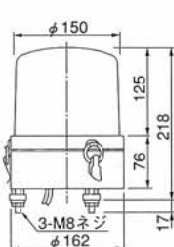

外観図(mm)

取付面寸法図