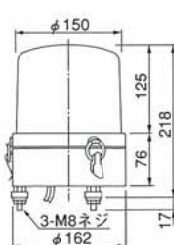

外観図(mm)

取付面寸法図