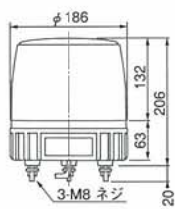

外観図(mm)

取付面寸法図

※100V用プラグコンセントを通すためにはコード穴はφ30が必要です。

公称断面積：線径：引出し線長 0.75mm<sup>2</sup>：VCT：400（プラグ付）

■ RG

型 式 Model	定格電圧 Rated Voltage	電流 Current	閃光数 Flashes per Minute	電球 Bulb	質量 No.	標準価格 Price (YEN)
RG-100	AC100V	0.4A	180回/分	120V40W	7	オープン価格
RG-115	AC110~120V		170~190回/分			
RG-220	AC200~220V	0.2A	165~180回/分	220V30W	37	1.1Kg
RG-240	AC230~240V		190~200回/分			