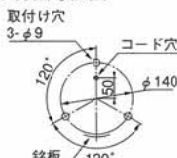

外観図(mm)

取付面寸法図

※100V用プラグコンセントを通すためにはコード穴はφ30が必要です。

公称断面積：線径：引出し線長 0.75mm<sup>2</sup>：VCT：400（プラグ付）

■ RG

型 式 Model	定格電圧 Rated Voltage	電流 Current	閃光数 Flashes per Minute	電球 Bulb	質量 No.	標準価格 Price (YEN)
RG-100	AC100V	0.4A	180回/分	120V40W	7	オープン価格
RG-115	AC110~120V		170~190回/分			
RG-220	AC200~220V	0.2A	165~180回/分	220V30W	37	1.1Kg
RG-240	AC230~240V		190~200回/分			