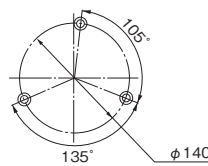

電球形状...ガラス球G18 □金BA15S ○...交流・直流両用型
※電球の注文単位は、10個単位です。
※一部の電球について、生産中止にともなう在庫限りとなっているものがあります。あらかじめご了承ください。

電球No.	型式
8	D00600303-F1

外観図 (mm)

SKHB-1006D型
底面ゴムブッシュ足位置図

ブザー音...約60回/分

大型回転灯 パトライト® 標準在庫製品あり

SKC-A