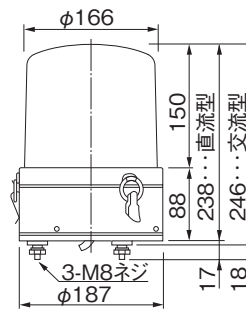

電球形状...12V/24V・ガラス球RP35 □金BA15S
120V/220V・ガラス球RP35 □金BA15D

電球No.	型式	電球No.	型式
1	D01203501-F1	●36	D12004024-F1
2	D02403501-F1	37	D22003024-F1

※電球の注文単位は、10個単位です。
※一部の電球について、生産中止にともなう在庫限りとなっているものがあります。あらかじめご了承ください。

オプション品

詳細については、275~281ページをご覧ください。

オプション品	型式	価格(税抜き)
●壁面取付けブラケット	SZ-023型	5,800円
●壁面取付けブラケット	SZ-008型	3,000円

外観図 (mm)

取付面寸法図

※100V用プラグコンセントを通すためにはコード穴はφ35が必要です。

公称断面積：線種：引出し線長
SKC-201A, 202A
1.25mm² : AVS : 250
SKC-210A(プラグ付)
0.75mm² : VCT : 330
SKC-220A
0.75mm² : VCT : 330