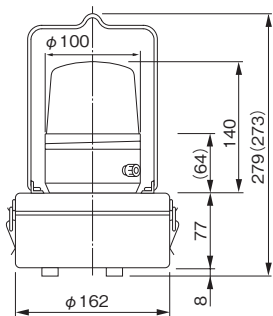

電球形状...ガラス球G18 □金BA15S ○...交流・直流両用型
※電球の注文単位は、10個単位です。
※一部の電球について、生産中止にともなう在庫限りとなっているものがあります。あらかじめご了承ください。

電球No.	型式
8	D00600303-F1

外観図 (mm)

SKHB-1006D型
底面ゴムブッシュ足位置図

ブザー音...約60回/分

大型回転灯 パトライト® 標準在庫製品あり

SKC-A