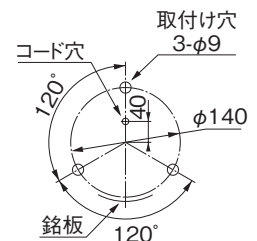

オプション品

詳細については、275~281ページをご覧ください。

オプション品	型式	価格(税抜き)
●壁面取付けブラケット	SZ-023型	5,800円
●壁面取付けブラケット	SZ-008型	3,000円

外観図 (mm)

取付面寸法図

※100V用プラグコンセントを通すためにはコード穴はφ35が必要です。

公称断面積：線種：引出し線長
SKC-201A, 202A
1.25mm² : AVS : 250
SKC-210A(プラグ付)
0.75mm² : VCT : 330
SKC-220A
0.75mm² : VCT : 330