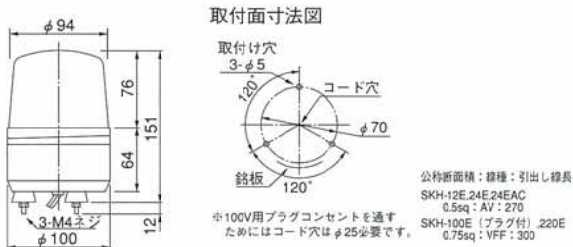

外観図(mm)

■SKH-E

型式 Model	定格電圧 Rated Voltage	電流 Current	閃光数 Flashes per Minute	電球 Bulb	重量 No. Weight	標準価格 Price (YEN)
SKH-12E	DC12V	0.9A	120回/分	12V10W	9	7,800
SKH-24E	DC24V	0.5A		24V10W	10	
SKH-100E	AC100V	0.1A	120回/分	12V5W	12	8,500
SKH-220E	AC220V	0.05A		24V10W	10	
○SKH-24EAC	AC24V	0.5A				