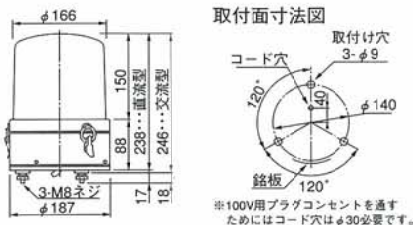

生産終了
Production end

大型回転灯 SKC型

φ187
サイズ

IP23

2面反射鏡

防滴

大型2面反射鏡による強力閃光を誇る、大型回転灯です。

- カラー……赤 黄 青 緑
- グローブ…耐候性、透光性に優れたアクリル樹脂
- 大型2面反射鏡が、強力に回転閃光します。
- 独自開発の小型モータにより、長寿命、高耐久性、省エネルギーを実現しました。
- グローブの脱着金具は、さびないステンレス(SUS304)を使用しています。
- 回転機構はリムドライブ方式を採用、非常に静かで安定した回転を実現しました。

外観図(mm)

■SKC

型式 Model	定格電圧 Rated Voltage	電流 Current	閃光数 Flashes per Minute	電球 Bulb	No.	重量 Weight	標準価格 Price (YEN)
SKC-201	DC12V	3.0A	180回/分	12V35W	1	1.7Kg	23,000
SKC-202	DC24V	1.5A		24V35W	2		
SKC-210	AC100V	0.4A		120V40W	6	1.8Kg	21,500
SKC-220	AC220V	0.2A		220V30W	37	23,000	
○SKC-202AC	AC24V	1.5A		24V35W	2	1.7Kg	