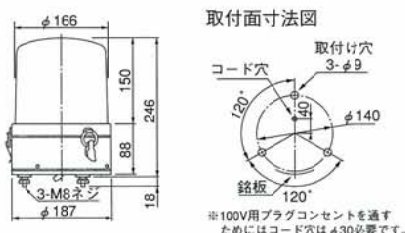

外観図(mm)

■RV

型式 Model	定格電圧 Rated Voltage	電流 Current	閃光数 Flashes per Minute	電球 Bulb	No.	重量 Weight	標準価格 Price (YEN)
RV-110	AC100V	0.4A	150回/分	12V35W	1	2.5Kg	24,800
RV-120	AC220V	0.2A					26,800

電球形状…ガラス球RP35 口金BA15S

生産終了
Production end