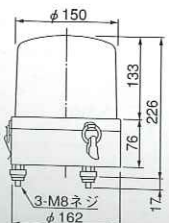

大型信号灯 SFL型

φ162
サイズ

IP23

防滴

入手が容易なホワイトボール球を使用 スマートな大型点滅式信号灯です。

- カラー……赤 黄
- グローブ…アクリル樹脂
- 優雅なプリズムカットのグローブにより、光源が大きく美しく見えます。
- ※ 交換電球はどこでもすぐに入手できる、φ95ホワイトボール球です。

- Colors: Red, Amber
- Lens: Acrylic resin
- Prism cut lens disperses the light source brightly.
- ※ Bulb is common white ball bulb sold almost everywhere.

外観図(mm)

取付面寸法図

公称断面積：線種：引出し線長
0.75sq：VCT：300

■SFL

型式 Model	定格電圧 Rated Voltage	点滅数 Flashes per Minute	電球 Bulb	重量 Weight	標準価格 Price (YEN)
SFL-110	AC 100V	60回/分	100V 60W	1.4Kg	19,800

電球形状…ガラス球G95 口金E26 電球No.D11006009-7