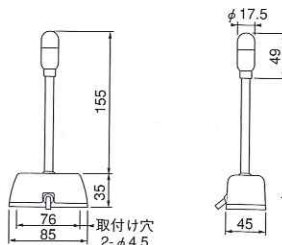

生産終了
Production end

ポール式超小型表示灯 MS型

IP30

小型信号灯
MS / 大型信号灯
SFL

MS型〈点灯〉
MSF型〈点滅〉

小型機器の情報伝達に最適な、 ポール式点灯・点滅表示灯です。

- カラー……赤（黄、緑、青のランプレズが付属）
- ランプレズ…耐衝撃性、耐熱性に優れたポリカーボネート樹脂
- 小型自動機器に適合したスマートなポール式で取付スペースが小さく、簡単に取付けられます。
- プリズムカットのレンズにより、電球光が鮮やかに拡散します。
- ネジ込み式のランプレズにより、色交換は容易におこなえます。
- 取付けは、正・逆・横向けのいずれでも可能です。

- Colors: Red (Amber, Green, Blue)
- Lens: Polycarbonate resin with superior resistance to impact and heat.
- Stylish pole-type matching small automatic devices; requires little space for installation and is easy to mount.
- Prism-cut lens offers the brightest light.
- Color can be changed easily thanks to screw-in lamp lens.
- Can be mounted upward, downward, or sideways.

外観図(mm)

公称断面積：線種：引出し線長
0.75sq：VCTFK：350

■MS

型式 Model	定格電圧 Rated Voltage	点滅数 Flashes /Minute	電球 Bulb		標準価格 Price (YEN)
			No.		
MS-12	AC/DC 12V	60回/分	12V 0.11A	27	2,800
MS-24	AC/DC 24V		24V 0.11A	28	
MS-100	AC 100V		110V 3W	22	3,000
MS-220	AC 220V		110V 3W	22	3,200
MSF-12	DC 12V	60回/分	12V 0.11A	27	4,900
MSF-24	DC 24V		24V 0.11A	28	
MSF-100	AC 100V		110V 3W	22	5,600
MSF-220	AC 220V		220V 3W	24	5,800

外観図(mm)

取付面寸法図

公称断面積：線種：引出し線長
0.75sq：VCT：300

■SFL

型式 Model	定格電圧 Rated Voltage	点滅数 Flashes per Minute	電球 Bulb	重量 Weight	標準価格 Price (YEN)
SFL-110	AC 100V	60回/分	100V 60W	1.4Kg	19,800

電球形状…ガラス球G95 口金E26 電球No.D11006009-7