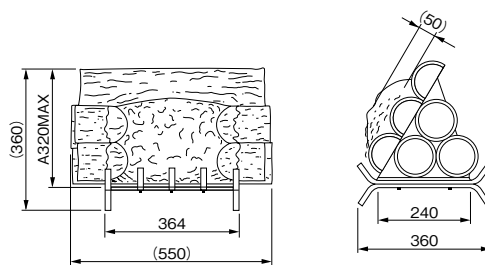

SD-550A仕様

型 式	定格電圧	消費電流	電 球	質量	価格 (税抜き)
SD-550A	AC100V	41W (モータ1W)	100V 40W 口金E26 赤色透明専用球	7kg	49,800円

電球No...D11004008-1

外観図 (mm)

公称断面積:線種:引出し線長
0.75mm²:VFF:1800(プラグ付)