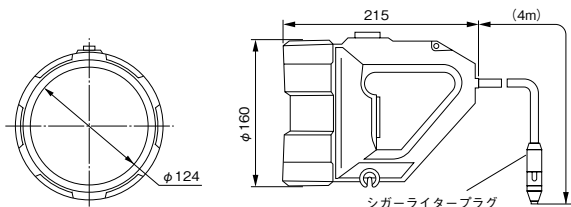

HLP-12仕様

型 式	定格電圧	電流	電球	質量	価格 (税抜き)
HLP-12	DC 12V	4.6A	ハロゲン電球 12V 55W (H3)	0.75kg	8,800円

電球No...D01205514

外観図 (mm)

*マグネットスタンドで車体に吸着させた状態での走行は、危険ですので絶対にしないでください。

オプション

マグネットスタンド
HL-001型
価格 4,000円
(税抜き)
収納バック
HL-004型
価格 3,800円
(税抜き)

SD-550A仕様

型 式	定格電圧	消費電流	電 球	質量	価格 (税抜き)
SD-550A	AC100V	41W (モータ1W)	100V 40W 口金E26 赤色透明専用球	7kg	49,800円

電球No...D11004008-1

外観図 (mm)

公称断面積:線種:引出し線長
0.75mm²:VFF:1800(プラグ付)