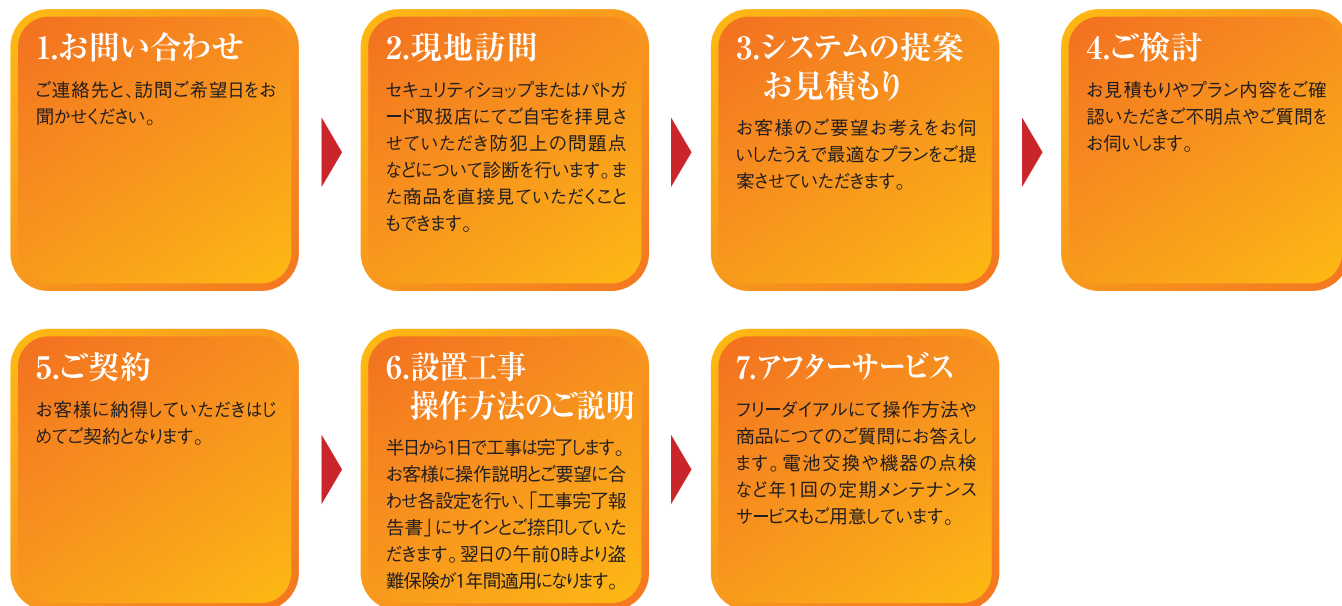

A flow from your inquiry to installation. お問い合わせから導入までの流れ