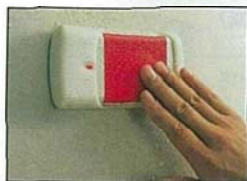

ペンダント型ワイヤレス緊急ボタン

SC-TBP型

標準価格 21,000円

持ち運びに最適!小型・軽量な
ペンダント型ボタンで、緊急連絡できます。

- ボタン操作が確認できるブザー音内蔵です。
- スリーブケースを上下にはめかえることで、1つボタン式/2つボタン式が選べます。2つボタンは左右両方を同時に押すことで送信しますので、押し間違いなどによる誤操作を防ぐことができます。(下記のスリーブケースの使用方法参照)
- 水がかかっても安心、防滴構造。
- ボタンを押すと、誰かが気付いてくれるまで<電波送信>→<2秒休止>→<電波送信>…を繰り返し、再度ボタンを押すことで送信を停止する、連続送信機能付き。
- ベルトに挟み留めできるベルトクリップ付き。

ワイヤレス

防滴

スリーブケースの使用方法

付属品

電源電圧	電池寿命	使用環境	質量
リチウム乾電池・CR2032 2個 DC3.0V (付属) 2個並列接続	約1年 (1日1回送信:誤操作キャンセル機能ON・ブザー音ON・連続送信OFF設定時)	-10℃~+40℃	約50g (電池含まず)

動作表示灯	動作表示音	送信出力	ボタン操作受付時間	誤動作キャンセル受付待機時間	使用周波数	電波型式	標準電波到達距離
送信時:赤色LED点灯 ローバッテリー:誤操作キャンセル受付待機時:赤色LED点滅	送信時:誤操作キャンセル受付待機時:ブザー音 (音はスイッチにより入・切設定可能)	10mW $\pm 20\%$ -50%	1秒/0.1秒 (スイッチにより切換可能)	約5秒 (誤動作キャンセル機能ON時のみ)	426MHz帯	F2D	約100m

大型ワイヤレス緊急ボタン<防滴構造>

SC-TBW型

標準価格 21,000円

ボタンを押して緊急連絡!
押しやすい大型パネルボタンです!

- ボタン操作が確認できるブザー音内蔵です。
- シャワーで濡れても大丈夫の防滴構造。
- いざという時に押しやすい、大型パネルボタンです。
- ボタンを押すと、誰かが気付いてくれるまで<電波送信>→<2秒休止>→<電波送信>…を繰り返し、再度ボタンを押すことで送信を停止する、連続送信機能付き。
- 押し間違えた時は送信を止める、誤操作キャンセル機能付き。
- 体をぶつけた時の衝撃を和らげる、ラバーホルダー付き。