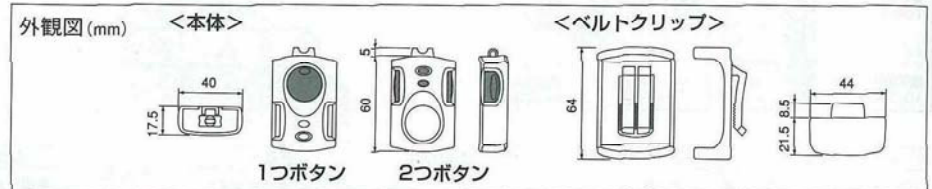

ペンダント型ワイヤレス緊急ボタン

SC-TBP型

標準価格 21,000円

持ち運びに最適!小型・軽量な
ペンダント型ボタンで、緊急連絡できます。

- ボタン操作が確認できるブザー音内蔵です。
- スリーブケースを上下にはめかえることで、1つボタン式/2つボタン式が選べます。2つボタンは左右両方を同時に押すことで送信しますので、押し間違いなどによる誤操作を防ぐことができます。(下記のスリーブケースの使用方法参照)
- 水がかかっても安心、防滴構造。
- ボタンを押すと、誰かが気付いてくれるまで<電波送信>→<2秒休止>→<電波送信>…を繰り返し、再度ボタンを押すことで送信を停止する、連続送信機能付き。
- ベルトに挟み留めできるベルトクリップ付き。

ワイヤレス

防滴

スリーブケースの使用方法

付属品

電源電圧	電池寿命	使用環境	質量
リチウム乾電池・CR2032 2個 DC3.0V (付属) 2個並列接続	約1年 (1日1回送信:誤操作キャンセル機能ON・ブザー音ON・連続送信OFF設定時)	-10℃~+40℃	約50g (電池含まず)

動作表示灯	動作表示音	送信出力	ボタン操作受付時間	誤動作キャンセル受付待機時間	使用周波数	電波型式	標準電波到達距離
送信時:赤色LED点灯 ローバッテリー:誤操作キャンセル受付待機時:赤色LED点滅	送信時:誤操作キャンセル受付待機時:ブザー音 (音はスイッチにより入・切設定可能)	10mW $\pm 20\%$ -50%	1秒/0.1秒 (スイッチにより切換可能)	約5秒 (誤動作キャンセル機能ON時のみ)	426MHz帯	F2D	約100m