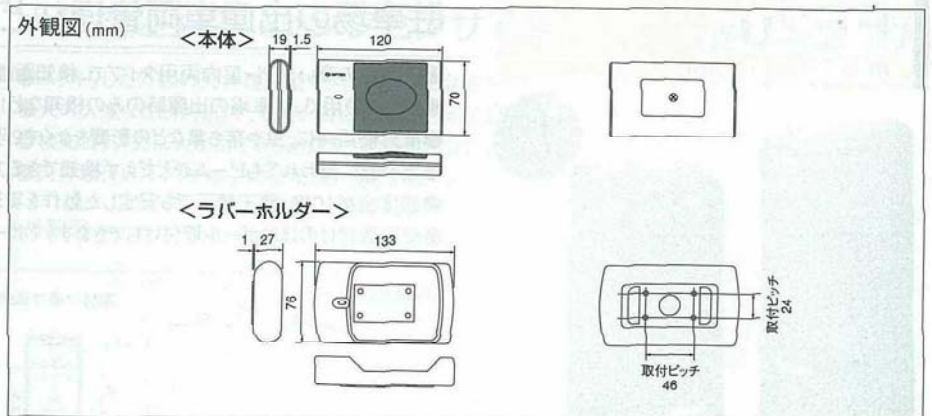

電源電圧	電池寿命	使用環境	質量
単四アルカリ乾電池3本 DC4.5V (別売)	約1年 (1日1回送信:誤操作キャンセル機能ON・ブザー音ON・連続送信OFF設定時)	-10℃~+40℃	約150g (電池含まず)

動作表示灯	動作表示音	送信出力	ボタン操作受付時間	誤動作キャンセル受付待機時間	使用周波数	電波型式	標準電波到達距離
送信時:赤色LED点灯 ローバッテリー:誤操作キャンセル受付待機時:赤色LED点滅	送信時:誤操作キャンセル受付待機時:ブザー音 (音はスイッチにより入・切設定可能)	10mW $\pm 20\%$ -50%	1秒/0.1秒 (スイッチにより切換可能)	約5秒 (誤動作キャンセル機能ON時のみ)	426MHz帯	F2D	約100m