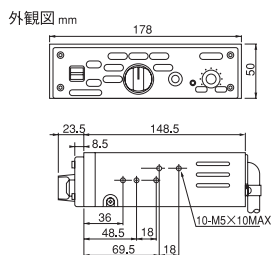

● SAP-500EB(C)Z

型 式	電源電圧	消費電流	出力	出力インピーダンス	入力感度 入力インピーダンス	質量
SAP-500EBZ	DC13.2V	8.5A	50W	8Ω	マイク入力 -42dBV(600Ω) テープ入力 -10dBV(10KΩ) 無線入力 8Ω1W	1.76kg
SAP-500ECZ	DC26.4V	5.0A		16Ω		

● SAP-100WB

- 音は、ロータリースイッチで選択する4種類と、手動で操作するサイレン、ホーンの2種類があります。
- 高性能無指向性マイクを付属しています。
- バックライトが付いているので、作動状況が一目で分かります。
- Wail, Yelp, Hi-Lo, Yeowの4音とAir Horn, Sirenの2音を発生できます。

付属品
無指向性マイク

型 式	電源電圧	消費電流	出力	出力インピーダンス	入力感度 入力インピーダンス	質量
SAP-100WB	DC14V	10.0A	100W	11Ω	マイク入力 -42dBV(600Ω) Radio無線入力 入力レベル 8Ω1W (マイク含む)	1.95kg

※専用スピーカー・・・SPS-100N

カセットプレーヤー/音声合成装置

再生専用カセットプレーヤー

● CA

CA-51A型