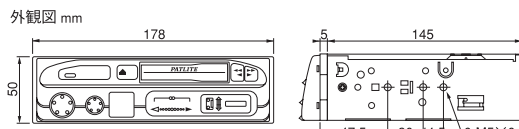

付属品
無指向性マイク

型 式	電源電圧	消費電流	出力	出力インピーダンス	入力感度 入力インピーダンス	質量
SAP-100WB	DC14V	10.0A	100W	11Ω	マイク入力 -42dBV(600Ω) Radio無線入力 入力レベル 8Ω1W (マイク含む)	1.95kg

※専用スピーカー・・・SPS-100N

カセットプレーヤー/音声合成装置

再生専用カセットプレーヤー

● CA

CA-51A型