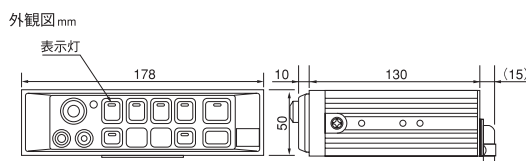

- 録音時間及びメッセージ数：最大120秒 (120秒×1メッセージまたは28秒×4メッセージ)
- 録音マイク入力：-60dBV

型 式	電源電圧	消費電流	出力	テープ入力	マイク入力	税込価格 (本体価格)
SAV-03B	DC12V	5A以下 (定格出力時)	30W (8Ω 16Ω出力)	-22dBV (10KΩ)	-42dBV (600Ω)	83,790円 (79,800円)

■オプション (別売品)

高性能ノイズキャンセリングマイク

単一指向性マイク

SDM-07型

税込価格4,410円 (本体価格4,200円)

- トークスイッチをロックできます。
- マイクサイズ：幅45×高さ120×奥行き40mm

単一指向性マイク

SDM-04型

税込価格4,410円 (本体価格4,200円)

- トークスイッチロック機能なし。
- マイクサイズ：幅45×高さ120×奥行き40mm