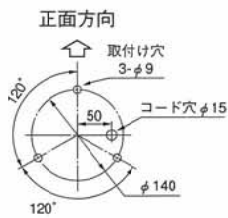

IP23
NPN
オープンコレクタ

耐振電球

RT-VS型〈音声合成〉

RT-T型〈アラーム〉

RT-C型〈メロディ・チャイム〉

ADPCM64kbit/s
RT-VS型のみ

外観図(mm)

取付寸法図

単位: mm

配線図

RT-VS型

回転灯側

■音色優先順位

STOP(青)>4CH(若草)>3CH(桃)>2CH(黄)>1CH(空)

※複数の信号入力があった場合、番号の大きいチャンネルが優先になります。電源のON/OFFで、メッセージのスタートはできません。

電源電圧	RT-VS
AC 100V	回転灯、音信号線 閉路時 12V
AC 220V	閉路時 最大5mA
AC/DC 24V	回転灯、音信号線 閉路時 24V
	閉路時 5mA