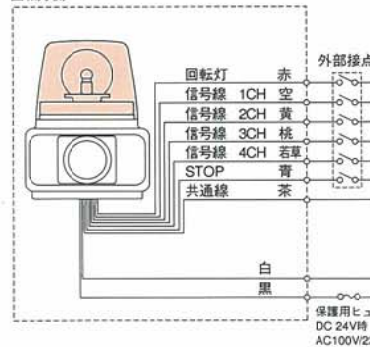

IP23
NPN
オープンコレクタ

耐振電球

RT-VS型〈音声合成〉

RT-T型〈アラーム〉

RT-C型〈メロディ・チャイム〉

ADPCM64kbit/s
RT-VS型のみ

外観図(mm)

取付寸法図

単位: mm

配線図

RT-VS型

回転灯側

■音色優先順位

STOP(青)>4CH(若草)>3CH(桃)>2CH(黄)>1CH(空)

※複数の信号入力があった場合、番号の大きいチャンネルが優先になります。電源のON/OFFで、メッセージのスタートはできません。

電源電圧	RT-VS
AC 100V	回転灯、音信号線 閉路時 12V
AC 220V	閉路時 最大5mA
AC/DC 24V	回転灯、音信号線 閉路時 24V
	閉路時 5mA

※NPNオープンコレクタ、トランジスタでも接続可能です。

電源 (DC24V時は) 黒が⊖

公称断面積: 線種: 線長
電源線: 0.75sq : CKVV: 320
信号線: 0.3sq : CKVV: 300

RT-T/RT-C型

回転灯側

■音色優先順位

4CH(若草)>3CH(桃)>2CH(黄)>1CH(空)

※複数の信号入力があった場合、番号の大きいチャンネルが優先になります。