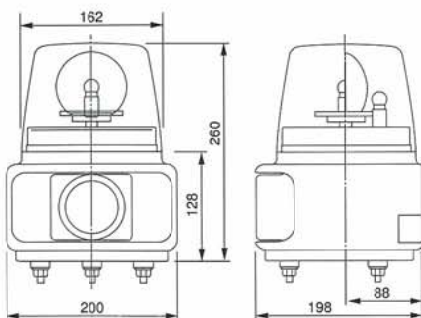

IP23
NPN
オープンコレクタ

耐振電球

RT-VS型〈音声合成〉

RT-T型〈アラーム〉

RT-C型〈メロディ・チャイム〉

ADPCM64kbit/s
RT-VS型のみ

外観図(mm)

取付寸法図