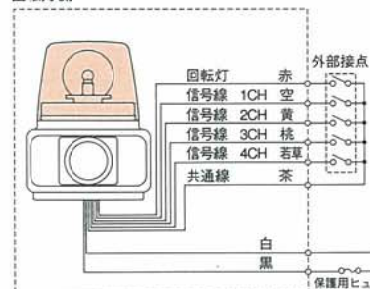

単位: mm

配線図

RT-VS型

回転灯側

■音色優先順位

STOP(青)>4CH(若草)>3CH(桃)>2CH(黄)>1CH(空)

※複数の信号入力があった場合、番号の大きいチャンネルが優先になります。電源のON/OFFで、メッセージのスタートはできません。

電源電圧	RT-VS
AC 100V	回転灯、音信号線 閉路時 12V
AC 220V	閉路時 最大5mA
AC/DC 24V	回転灯、音信号線 閉路時 24V
	閉路時 5mA

※NPNオープンコレクタ、トランジスタでも接続可能です。

電源 (DC24V時は) 黒が⊖

公称断面積: 線種: 線長
電源線: 0.75sq : CKVV: 320
信号線: 0.3sq : CKVV: 300

RT-T/RT-C型

回転灯側

■音色優先順位

4CH(若草)>3CH(桃)>2CH(黄)>1CH(空)

※複数の信号入力があった場合、番号の大きいチャンネルが優先になります。