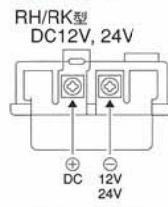

UL認定品もあります。
RH,RHB型 (24,120,240V仕様)
UL FILE No.S3770

底面端子図

※電源コード付属

マウントラバー
SZ-200型
標準価格 2,200円

※回転灯とブザーの
独立動作が可能

※回転灯のみと
回転灯+ブザー同時動作が可能

接点容量

- RHB-12
S1…10A以上
S2…0.5A以上
- RHB/RKB-24
S1…5A以上
S2…0.5A以上
- RHB/RKB-100,220,240
S3…0.5A以上

外観図(mm)

RHシリーズ

※ RH/RHB12,24

RKシリーズ

※ RK/RKB12,24

取付面寸法図

■RH/RK

型式 Model	定格電圧 Rated Voltage	電流 Current	閃光数 Flashes per Minute	電球 Bulb		質量 Mass	標準価格 Price (YEN)	
				No.			RH/RK	RHB/RKB
RH/RHB-12	DC12V	0.9A	140回/分	12V10W	9	0.4Kg	7,800	11,800
RH/RHB/RK/RKB-24	DC24V	0.5A		24V10W	10		10,800	14,800
RH/RHB-24UL				AC100V	0.1A	8,500	12,500	
RH/RHB/RK/RKB-100	AC120V	0.1A		11,500	15,500			
RH/RHB/RK/RKB-220	AC220V	0.05A		9,500	13,500			
RH/RHB-240UL	AC240V	0.05A		12,500	16,500			