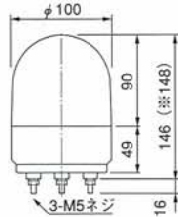

UL認定品もあります。
RH,RHB型 (24,120,240V仕様)
UL FILE No.S3770

底面端子図

※電源コード付属

マウントラバー
SZ-200型
標準価格 2,200円

※回転灯とブザーの
独立動作が可能

※回転灯のみと
回転灯+ブザー同時動作が可能

接点容量

- RHB-12
S1…10A以上
S2…0.5A以上
- RHB/RKB-24
S1…5A以上
S2…0.5A以上
- RHB/RKB-100,220,240
S3…0.5A以上

外観図(mm)

RHシリーズ

※ RH/RHB12,24

RKシリーズ

※ RK/RKB12,24

取付面寸法図

■RH/RK

型式 Model	定格電圧 Rated Voltage	電流 Current	閃光数 Flashes per Minute	電球 Bulb		質量 Mass	標準価格 Price (YEN)	
				No.			RH/RK	RHB/RKB
RH/RHB-12	DC12V	0.9A	140回/分	12V10W	9	0.4Kg	7,800	11,800
RH/RHB/RK/RKB-24	DC24V	0.5A		24V10W	10		10,800	14,800
RH/RHB-24UL				AC100V	0.1A	8,500	12,500	
RH/RHB/RK/RKB-100	AC120V	0.1A		11,500	15,500			
RH/RHB/RK/RKB-220	AC220V	0.05A		9,500	13,500			
RH/RHB-240UL	AC240V	0.05A		12,500	16,500			