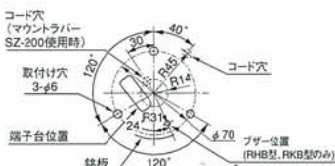

UL認定品もあります。
RH,RHB型 (24,120,240V仕様)
UL FILE No.S3770

底面端子図

※電源コード付属

マウントラバー
SZ-200型
標準価格 2,200円

※回転灯とブザーの
独立動作が可能

※回転灯のみと
回転灯+ブザー同時動作が可能

接点容量

- RHB-12
S1…10A以上
S2…0.5A以上
- RHB/RKB-24
S1…5A以上
S2…0.5A以上
- RHB/RKB-100,220,240
S3…0.5A以上

外観図(mm)

RHシリーズ

※ RH/RHB12,24

RKシリーズ

※ RK/RKB12,24

取付面寸法図

■RH/RK

型式 Model	定格電圧 Rated Voltage	電流 Current	閃光数 Flashes per Minute	電球 Bulb		質量 Mass	標準価格 Price (YEN)	
				No.			RH/RK	RHB/RKB
RH/RHB-12	DC12V	0.9A	140回/分	12V10W	9	0.4Kg	7,800	11,800
RH/RHB/RK/RKB-24	DC24V	0.5A		24V10W	10		10,800	14,800
RH/RHB-24UL				AC100V	0.1A	8,500	12,500	
RH/RHB/RK/RKB-100	AC120V	0.1A		11,500	15,500			
RH/RHB/RK/RKB-220	AC220V	0.05A		9,500	13,500			
RH/RHB-240UL	AC240V	0.05A		12,500	16,500			