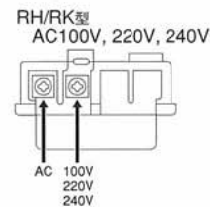

UL認定品もあります。
RH,RHB型 (24,120,240V仕様)
UL FILE No.S3770

底面端子図

※電源コード付属

マウントラバー
SZ-200型
標準価格 2,200円

※回転灯とブザーの
独立動作が可能

※回転灯のみと
回転灯+ブザー同時動作が可能

接点容量

- RHB-12
S1…10A以上
S2…0.5A以上
- RHB/RKB-24
S1…5A以上
S2…0.5A以上
- RHB/RKB-100,220,240
S3…0.5A以上

外観図(mm)

RHシリーズ

※ RH/RHB12,24

RKシリーズ

※ RK/RKB12,24

取付面寸法図

■RH/RK

型式 Model	定格電圧 Rated Voltage	電流 Current	閃光数 Flashes per Minute	電球 Bulb		質量 Mass	標準価格 Price (YEN)	
				No.			RH/RK	RHB/RKB
RH/RHB-12	DC12V	0.9A	140回/分	12V10W	9	0.4Kg	7,800	11,800
RH/RHB/RK/RKB-24	DC24V	0.5A		24V10W	10		10,800	14,800
RH/RHB-24UL				AC100V	0.1A	8,500	12,500	
RH/RHB/RK/RKB-100	AC120V	0.1A		11,500	15,500			
RH/RHB/RK/RKB-220	AC220V	0.05A		9,500	13,500			
RH/RHB-240UL	AC240V	0.05A		12,500	16,500			