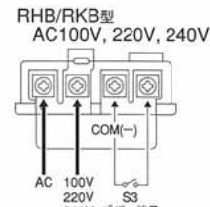

UL認定品もあります。
RH,RHB型 (24,120,240V仕様)
UL FILE No.S3770

底面端子図

※電源コード付属

マウントラバー
SZ-200型
標準価格 2,200円

※回転灯とブザーの
独立動作が可能

※回転灯のみと
回転灯+ブザー同時動作が可能

接点容量

- RHB-12
S1…10A以上
S2…0.5A以上
- RHB/RKB-24
S1…5A以上
S2…0.5A以上
- RHB/RKB-100,220,240
S3…0.5A以上

外観図(mm)

RHシリーズ

※ RH/RHB12,24

RKシリーズ

※ RK/RKB12,24

取付面寸法図

■RH/RK

型式 Model	定格電圧 Rated Voltage	電流 Current	閃光数 Flashes per Minute	電球 Bulb		質量 Mass	標準価格 Price (YEN)	
				No.			RH/RK	RHB/RKB
RH/RHB-12	DC12V	0.9A	140回/分	12V10W	9	0.4Kg	7,800	11,800
RH/RHB/RK/RKB-24	DC24V	0.5A		24V10W	10		10,800	14,800
RH/RHB-24UL				AC100V	0.1A	8,500	12,500	
RH/RHB/RK/RKB-100	AC120V	0.1A		11,500	15,500			
RH/RHB/RK/RKB-220	AC220V	0.05A		9,500	13,500			
RH/RHB-240UL	AC240V	0.05A		12,500	16,500			