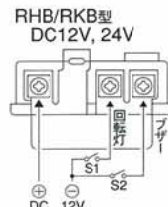

UL認定品もあります。
RH,RHB型 (24,120,240V仕様)
UL FILE No.S3770

底面端子図

※電源コード付属

マウントラバー
SZ-200型
標準価格 2,200円

※回転灯とブザーの
独立動作が可能

※回転灯のみと
回転灯+ブザー同時動作が可能

接点容量

- RHB-12
S1…10A以上
S2…0.5A以上
- RHB/RKB-24
S1…5A以上
S2…0.5A以上
- RHB/RKB-100,220,240
S3…0.5A以上

外観図(mm)

RHシリーズ

※ RH/RHB12,24

RKシリーズ

※ RK/RKB12,24

取付面寸法図

■RH/RK

型式 Model	定格電圧 Rated Voltage	電流 Current	閃光数 Flashes per Minute	電球 Bulb		質量 Mass	標準価格 Price (YEN)	
				No.			RH/RK	RHB/RKB
RH/RHB-12	DC12V	0.9A	140回/分	12V10W	9	0.4Kg	7,800	11,800
RH/RHB/RK/RKB-24	DC24V	0.5A		24V10W	10		10,800	14,800
RH/RHB-24UL				AC100V	0.1A	8,500	12,500	
RH/RHB/RK/RKB-100	AC120V	0.1A		11,500	15,500			
RH/RHB/RK/RKB-220	AC220V	0.05A		9,500	13,500			
RH/RHB-240UL	AC240V	0.05A		12,500	16,500			