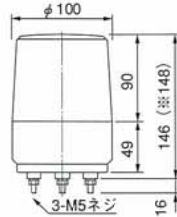

UL認定品もあります。
RH,RHB型 (24,120,240V仕様)
UL FILE No.S3770

底面端子図

※電源コード付属

マウントラバー
SZ-200型
標準価格 2,200円

※回転灯とブザーの
独立動作が可能

※回転灯のみと
回転灯+ブザー同時動作が可能

接点容量

- RHB-12
S1…10A以上
S2…0.5A以上
- RHB/RKB-24
S1…5A以上
S2…0.5A以上
- RHB/RKB-100,220,240
S3…0.5A以上

外観図(mm)

RHシリーズ

※ RH/RHB12,24

RKシリーズ

※ RK/RKB12,24

取付面寸法図

■RH/RK

型式 Model	定格電圧 Rated Voltage	電流 Current	閃光数 Flashes per Minute	電球 Bulb		質量 Mass	標準価格 Price (YEN)	
				No.			RH/RK	RHB/RKB
RH/RHB-12	DC12V	0.9A	140回/分	12V10W	9	0.4Kg	7,800	11,800
RH/RHB/RK/RKB-24	DC24V	0.5A		24V10W	10		10,800	14,800
RH/RHB-24UL				AC100V	0.1A	8,500	12,500	
RH/RHB/RK/RKB-100	AC120V	0.1A		11,500	15,500			
RH/RHB/RK/RKB-220	AC220V	0.05A		9,500	13,500			
RH/RHB-240UL	AC240V	0.05A		12,500	16,500			