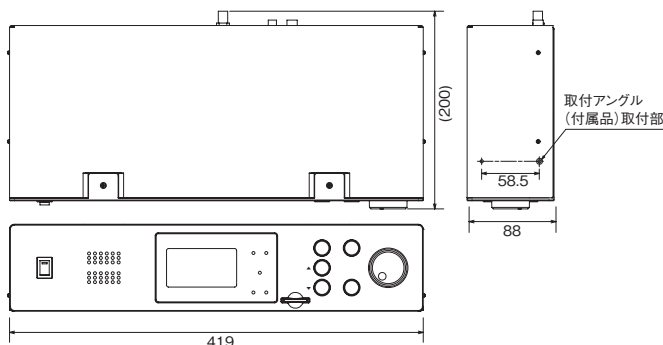

外観図 (mm)

受信機 RC-100C