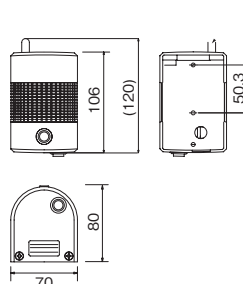

RC-100C

大型店舗などの店員呼び出しシステムに!

自由文音声
合成作成・音声メッセージ
データ作成サービス

ボイス工房

<https://www.patlitestore.jp>

メッセージの
追加・変更が簡単にできる
音声書き込みツール

**PATLITE
プレイリストエディタ2**

<https://www.patlite.co.jp/peditor/>

MP3音声合成告知器の手配フローについては、305ページをご覧ください。

- ●30秒以内に解除スイッチが押されない場合のリピート呼び出し。
- ●15分もしくは30分間隔であらかじめ決められたメッセージを再生する一定間隔再生。
- ●送信機の使用状況をSDカードにログ保存・出力できます。
- ●SDカードでメッセージ変更が簡単!
- ●当社の標準メッセージをご利用いただく場合、メッセージを無料登録いたします。その他のメッセージは別途費用が必要です。

仕様

受信機 [RC-100C]

型式	RC-100C
定格電圧	AC 100V(ACアダプタ)
アンテナ入力	BNCコネクタ 50Ω
音声出力	ライン出力:600Ω,0dBv マイク出力:1KΩ,-50dBv 不平衡
送信機登録台数	最大32台
音声合成方式	MP3(MPEG1-Audio Layer III)64kbit/s
音声メッセージ数	最大32
再生時間	トータル500秒(64kbit/s 録音時)
使用環境	屋内専用(雨、水などがからないこと)
動作周囲温度	0℃~40℃
相対湿度	85%以下(結露なきこと)
寸法	外観図参照
質量	2.6kg(ACアダプタ含まず)

送信機 [RC-TC]

型式	RC-TC
定格電圧	DC4.5V(単三電池×3)
電池寿命	約1年(1日40回使用)
使用環境	屋内専用
送信周波数	特定小電力 10mW 429MHz帯
動作周囲温度	0℃~40℃
相対湿度	85%以下(結露なきこと)
寸法	70×106×80mm(アンテナ含まず)
質量	0.4kg(電池および取付金具を含む)

モデルコード

オプション品

詳細については、275~281ページをご覧ください。

オプション品	型式	価格
リピータ(別売)	RC-R型	76,000円(税抜き)
ブースタ(別売)	RC-B型	38,000円(税抜き)
増設アンテナ(分配器付き)(別売)	RC-ANT型	58,000円(税抜き)
SDカード	SDV-2GP型	6,000円(税抜き)
特注メッセージCD-ROM	FV-CD	別途お見積り

外観図 (mm)

送信機 RC-TC

ネットワーク

積層情報表示灯・
積層信号灯

表示灯

回転灯

積層回転灯

回転灯/信号灯
一体型音・音声

LED照明

音・音声/合成
報知器

センサ機器ほか

LED表示ボード

オプション