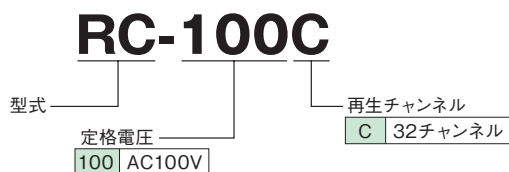

モデルコード

オプション品

詳細については、275~281ページをご覧ください。

オプション品	型式	価格
リピータ(別売)	RC-R型	76,000円(税抜き)
ブースタ(別売)	RC-B型	38,000円(税抜き)
増設アンテナ(分配器付き)(別売)	RC-ANT型	58,000円(税抜き)
SDカード	SDV-2GP型	6,000円(税抜き)
特注メッセージCD-ROM	FV-CD	別途お見積り