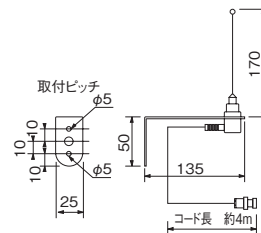

オプション品	型式	価格
リピータ(別売)	RC-R型	76,000円(税抜き)
ブースタ(別売)	RC-B型	38,000円(税抜き)
増設アンテナ(分配器付き)(別売)	RC-ANT型	58,000円(税抜き)
SDカード	SDV-2GP型	6,000円(税抜き)
特注メッセージCD-ROM	FV-CD	別途お見積り

外観図 (mm)

受信機 RC-100C

送信機 RC-TC

アンテナ(受信機に付属)