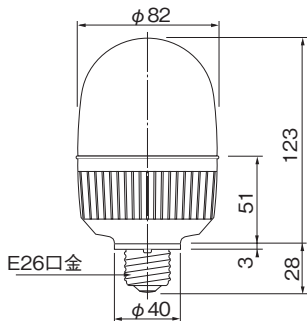

# RB型 ランプソケット取付け回転灯

パトライト®

電球  $\phi 82$  E26電球ソケット IP44 ●防水ソケット使用時

ランプソケット(E26口金)にねじ込むだけ、  
めんどろな取付工事が不要です。

カラー	赤 黄 緑 青
グローブ	耐衝撃性、耐熱性に優れたポリカーボネート樹脂
ボディ	ABS樹脂

- 口金サイズE26の一般家庭用電球ソケットに、簡単に取付け取外しができます。
- IP44の防滴構造(防水ソケット使用時)なので屋外はもちろん、横取付けや逆取付けも可能です。
- ソケット式なので取付工事は不要です。
- 電球は入手しやすく、振動に強い自動車用電球を使用しています。
- 長寿命、高耐久性、省エネルギーを実現した、小型モータを採用。

## 外観図(mm)

スイッチ容量		ヒューズ容量	
電流容量	0.2A以上	電流容量	1A
耐電圧	125V以上	耐電圧	125V