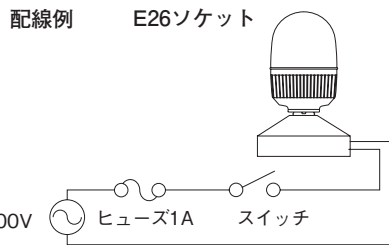

# RB型 ランプソケット取付け回転灯

パトライト®

電球  $\phi 82$  E26電球ソケット IP44 ●防水ソケット使用時

ランプソケット(E26口金)にねじ込むだけ、  
めんどろな取付工事が不要です。

カラー	赤 黄 緑 青
グローブ	耐衝撃性、耐熱性に優れたポリカーボネート樹脂
ボディ	ABS樹脂

- 口金サイズE26の一般家庭用電球ソケットに、簡単に取付け取外しができます。
- IP44の防滴構造(防水ソケット使用時)なので屋外はもちろん、横取付けや逆取付けも可能です。
- ソケット式なので取付工事は不要です。
- 電球は入手しやすく、振動に強い自動車用電球を使用しています。
- 長寿命、高耐久性、省エネルギーを実現した、小型モータを採用。

## 外観図(mm)

スイッチ容量		ヒューズ容量	
電流容量	0.2A以上	電流容量	1A
耐電圧	125V以上	耐電圧	125V