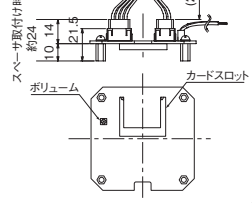

PV-02CTP, 04CTP

※カードスロットはPV-04CTPのみ装備

配線図

PV-04P, 15P