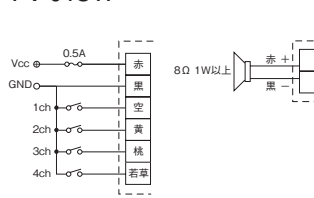

PV-04CTP

●音声書き込みツールFV-Win(別売)をご使用いただければお客様にて簡単にメッセージ編集ができます。(要別売SDカードSDV-128P)

PV-02CTP