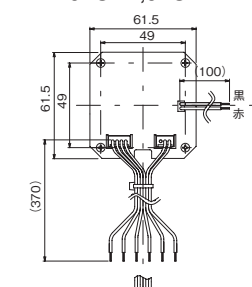

PV-02CTP, 04CTP

※カードスロットはPV-04CTPのみ装備

配線図

PV-04P, 15P