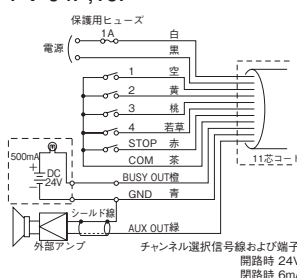

生産終了
Production end

PV-P

産業機械・設備・自動機器などへ
省スペースで組込める音声合成ボードです。

基板タイプ高音質
音声合成報知器
シグナルボイス®

PV-04J□P型
PV-15J□P型

音声合成 再生

ADPCM
64
kbit/s

PV-02CTP型

音声合成 再生

MP3

PV-04CTP型

音声合成 録再

MP3

PV-04CTP型
SDスロット搭載
FV-Win対応
PATLITEプレイリストエディタ対応

モデルコード

PV-15JFP

型式	仕様
再生チャンネル	定格電圧
02:2チャンネル	C:DC12~24V
04:4チャンネル	J:AC/DC24V
15:15チャンネル	S:16秒
	T:32秒
	F:64秒

外観図 (mm)

PV-04P, 15P

PV-02CTP, 04CTP

※カードスロットはPV-04CTPのみ装備

配線図

PV-04P, 15P

PV-04CTP

●音声書き込みツールFV-Win(別売)をご使用いただければお客様にて簡単にメッセージ編集ができます。(要別売SDカードSDV-128P)

PV-02CTP

	PV-02CTP	PV-04CTP	PV-04J□P	PV-15J□P
サイズ				
IP				
音圧				
ボディ				
端子台				
録音方式				
最大再生時間	MP3	MP3	ADPCM	ADPCM
メッセージ編集	32秒	32秒	16~64秒	16~64秒
最大メッセージ数				
チャンネル数(ビット入力)	2チャンネル	4チャンネル	4チャンネル	
チャンネル数(バイナリ入力)				15チャンネル
テストモード				
減音機能				
オープンコレクタ NPN				
CEマーキング				
RoHS				
UL規格				
スイッチボックス対応				
内蔵アンプ出力	1W	1W	3W	3W

- ●広範囲の産業機器・設備・自動機器に組み込み可能なボードタイプです。
- ●ハイビットレートを採用し、音声合成の音質がクリアです。
- ●チャンネル毎に再生時間は自由に設定できます。(トータル時間まで)
- ●NPNトランジスタオープンコレクタ対応でPLCなどでの直接駆動が可能です。
- ●BUSY出力端子により、音声出力中での回転灯や表示灯による動作表示が可能です。(PV-02CTP、PV-04CTPを除く)
- ●AUX OUT端子により、外部アンプとの接続が可能です。(PV-02CTP、PV-04CTPを除く)
- ●メッセージは3000種類以上の標準メッセージの中からご指定いただければ無料です。(その他特注メッセージは、別途費用が必要です)
- ●SDカードで簡単にメッセージを変更できます(PV-04CTPのみ)

PV-P仕様

型式	定格電圧	電圧許容範囲	消費電力	外部接続容量	使用温度範囲	接続入力方式	再生チャンネル(最大)	AUX出力	BUSY出力	最大再生時間	最大出力	出力負荷インピーダンス	質量	価格(税抜き)
PV-02CTP	DC 12~24V	DC 10~32V	3.2W	無電圧接続入力時10mA以上 電源電圧入力時10A以上	-10℃~+55℃ (湿度85%以下)	無電圧接続入力/電源電圧入力	2	-	-	32秒	1W	8Ω	0.027kg	オープン価格
PV-04CTP						無電圧接続入力	4							
PV-04JSP	AC/DC 24V	AC 20~25V DC 20~28V	12W	10mA以上	-10℃~+55℃ (湿度85%以下)	無電圧接続入力(4点1ビット)	4	-10dBv 600Ω	最大負荷 DC24V 500mA	16秒	3W	0.2kg	特注対応品	
PV-04JTP						4	32秒							
PV-04JFP						4	64秒							
PV-15JSP						15	16秒							
PV-15JTP		32秒												
PV-15JFP		64秒												

※)最大録音時間はビットレートが64kbit/sの場合です。 ※) PV-15P型は特注対応となります。上記以外の特注についても様々な対応が可能です。

PV-P

LED照明

ネットワーク

積層信号灯

表示灯

積層回転灯

回転灯