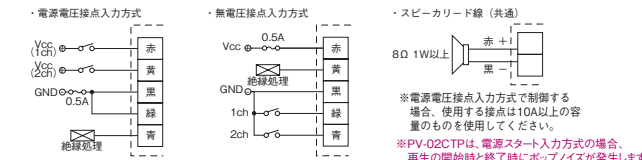

PV-02CTP	PV-04CTP	PV-04J□P	PV-15J□P
サイズ				
IP				
音圧				
ボディ				
端子台				
録音方式				
最大再生時間	MP3	MP3	ADPCM	ADPCM
メッセージ編集	32秒	32秒	16~64秒	16~64秒
最大メッセージ数				
チャンネル数(ビット入力)	2チャンネル	4チャンネル	4チャンネル	
チャンネル数(バイナリ入力)				15チャンネル
テストモード				
減音機能				
オープンコレクタ NPN				
CEマーキング				
RoHS				
UL規格				
スイッチボックス対応				
内蔵アンプ出力	1W	1W	3W	3W

- ●広範囲の産業機器・設備・自動機器に組み込み可能なボードタイプです。
- ●ハイビットレートを採用し、音声合成の音質がクリアです。
- ●チャンネル毎に再生時間は自由に設定できます。(トータル時間まで)
- ●NPNトランジスタオープンコレクタ対応でPLCなどでの直接駆動が可能です。
- ●BUSY出力端子により、音声出力中での回転灯や表示灯による動作表示が可能です。(PV-02CTP、PV-04CTPを除く)
- ●AUX OUT端子により、外部アンプとの接続が可能です。(PV-02CTP、PV-04CTPを除く)
- ●メッセージは3000種類以上の標準メッセージの中からご指定いただければ無料です。(その他特注メッセージは、別途費用が必要です)
- ●SDカードで簡単にメッセージを変更できます(PV-04CTPのみ)

PV-P仕様

型式	定格電圧	電圧許容範囲	消費電力	外部接続容量	使用温度範囲	接続入力方式	再生チャンネル(最大)	AUX出力	BUSY出力	最大再生時間	最大出力	出力負荷インピーダンス	質量	価格(税抜き)
PV-02CTP	DC 12~24V	DC 10~32V	3.2W	無電圧接続入力時10mA以上 電源電圧入力時10A以上	-10℃~+55℃ (湿度85%以下)	無電圧接続入力/電源電圧入力	2	-	-	32秒	1W	8Ω	0.027kg	オープン価格
PV-04CTP						無電圧接続入力	4							
PV-04JSP	AC/DC 24V	AC 20~25V DC 20~28V	12W	10mA以上	-10℃~+55℃ (湿度85%以下)	無電圧接続入力(4点1ビット)	4	-10dBv 600Ω	最大負荷 DC24V 500mA	16秒	3W	0.2kg	特注対応品	
PV-04JTP						4	32秒							
PV-04JFP						4	64秒							
PV-15JSP						15	16秒							
PV-15JTP		32秒												
PV-15JFP		64秒												

※)最大録音時間はビットレートが64kbit/sの場合です。 ※) PV-15P型は特注対応となります。上記以外の特注についても様々な対応が可能です。

PV-P

LED照明

ネットワーク

積層信号灯

表示灯

積層回転灯

回転灯

信号回転灯/体型音声

センサ機器・
ネットワーク商品ほか

電子音報知器/
音声合成報知器

LED表示ボード

オプション