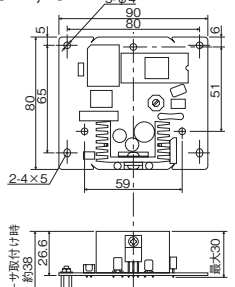

生産終了
Production end

PV-P

産業機械・設備・自動機器などへ
省スペースで組込める音声合成ボードです。

基板タイプ高音質
音声合成報知器
シグナルボイス®

PV-04J□P型
PV-15J□P型

音声合成 再生

ADPCM
64
kbit/s

PV-02CTP型

音声合成 再生

MP3

PV-04CTP型

音声合成 録再

MP3

PV-04CTP型
SDスロット搭載
FV-Win対応
PATLITEプレイリストエディタ対応

モデルコード

PV-15JFP

型式	仕様
再生チャンネル	定格電圧
02:2チャンネル	C:DC12~24V
04:4チャンネル	J:AC/DC24V
15:15チャンネル	S:16秒
	T:32秒
	F:64秒

外観図 (mm)

PV-04P, 15P

PV-02CTP, 04CTP

※カードスロットはPV-04CTPのみ装備

配線図

PV-04P, 15P

PV-04CTP

●音声書き込みツールFV-Win(別売)をご使用いただければお客様にて簡単にメッセージ編集ができます。(要別売SDカードSDV-128P)

PV-02CTP

	PV-02CTP	PV-04CTP	PV-04J□P	PV-15J□P
サイズ				
IP				
音圧				
ボディ				
端子台				
録音方式				
最大再生時間	MP3	MP3	ADPCM	ADPCM
メッセージ編集	32秒	32秒	16~64秒	16~64秒
最大メッセージ数				
チャンネル数(ビット入力)	2チャンネル	4チャンネル	4チャンネル	
チャンネル数(バイナリ入力)				15チャンネル
テストモード				
減音機能				
オープンコレクタ NPN				
CEマーキング				
RoHS				
UL規格				
スイッチボックス対応				
内蔵アンプ出力	1W	1W	3W	3W

- ●広範囲の産業機器・設備・自動機器に組み込み可能なボードタイプです。
- ●ハイビットレートを採用し、音声合成の音質がクリアです。
- ●チャンネル毎に再生時間は自由に設定できます。(トータル時間まで)
- ●NPNトランジスタオープンコレクタ対応でPLCなどでの直接駆動が可能です。
- ●BUSY出力端子により、音声出力中での回転灯や表示灯による動作表示が可能です。(PV-02CTP、PV-04CTPを除く)
- ●AUX OUT端子により、外部アンプとの接続が可能です。(PV-02CTP、PV-04CTPを除く)
- ●メッセージは3000種類以上の標準メッセージの中からご指定いただければ無料です。(その他特注メッセージは、別途費用が必要です)
- ●SDカードで簡単にメッセージを変更できます(PV-04CTPのみ)

PV-P仕様

型式	定格電圧	電圧許容範囲	消費電力	外部接続容量	使用温度範囲	接続入力方式	再生チャンネル(最大)	AUX出力	BUSY出力	最大再生時間	最大出力	出力負荷インピーダンス	質量	価格(税抜き)
PV-02CTP	DC 12~24V	DC 10~32V	3.2W	無電圧接続入力時10mA以上 電源電圧入力時10A以上	-10℃~+55℃ (湿度85%以下)	無電圧接続入力/電源電圧入力	2	-	-	32秒	1W	8Ω	0.027kg	オープン価格
PV-04CTP						無電圧接続入力	4							
PV-04JSP	AC/DC 24V	AC 20~25V DC 20~28V	12W	10mA以上	-10℃~+55℃ (湿度85%以下)	無電圧接続入力(4点1ビット)	4	-10dBv 600Ω	最大負荷 DC24V 500mA	16秒	3W	0.2kg	特注対応品	
PV-04JTP						4	32秒							
PV-04JFP						4	64秒							
PV-15JSP						15	16秒							
PV-15JTP		32秒												
PV-15JFP		64秒												

※)最大録音時間はビットレートが64kbit/sの場合です。 ※) PV-15P型は特注対応となります。上記以外の特注についても様々な対応が可能です。

PV-P

LED照明

ネットワーク

積層信号灯

表示灯

積層回転灯

回転灯