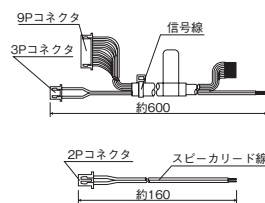

PV-02CTP, 04CTP

※カードスロットはPV-04CTPのみ装備

配線図

PV-04P, 15P