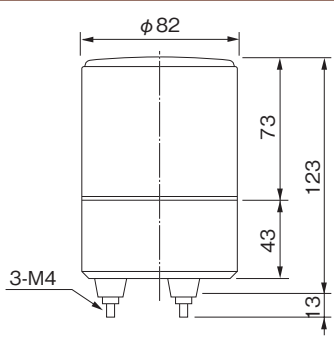

オプション

マウントラバー
SZ-210型
価格 1,900円(税抜き)

壁面取付けブラケット
SZ-007型
価格 1,200円(税抜き)

LED光源電球対応
(24V仕様)

仕様の詳細につきましては
290ページをご覧ください。

仕様の詳細につきましては
199ページをご覧ください。

外観図(mm)

取付面寸法図