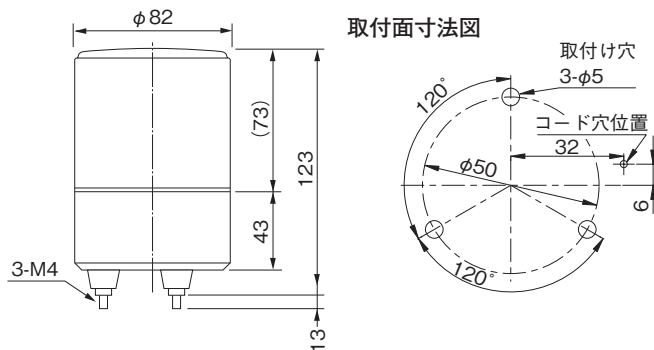

オプション品

詳細については、295～301ページをご覧ください。

オプション品	型式	価格(税抜き)
マウントラバー	●SZ-210型	1,900円
壁面取付けブラケット	●SZ-007型	1,200円

※●標準在庫製品(2017年4月時点)

※●壁面取付けブラケットを使用時は、マウントラバーを使用してもIP値は23となります

外観図 (mm)

公称断面積：線種：引出し線長

0.75mm²：VCTFK：コード取出口より (340)
コードフックより (300)