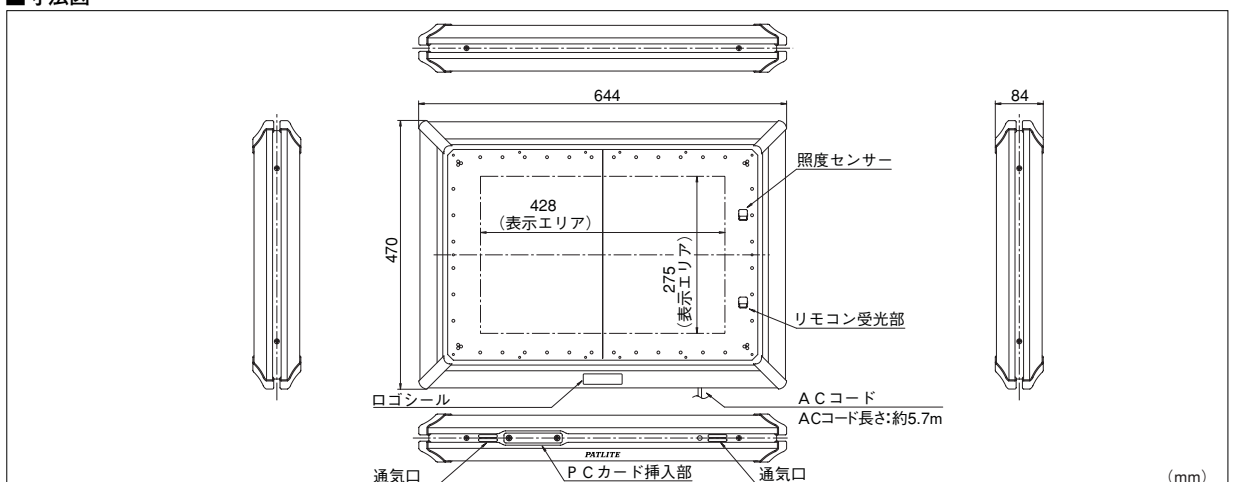

文字と画像で集客力アップを応援します。

100
業種

表示サイズ
NV-P326シリーズ 428×275
mm

防雨 **即戦力**
明るい **薄型・軽量**

NV-P326DP型 (両面表示)
オープン価格

NV-P326SP型 (片面表示)
オープン価格

屋外用

- 高輝度2,750cd/m²の表示で日中もハッキリ見えます。さらに、周囲の明るさに応じて輝度を自動的に調節します。(自動2段階:手動で4段階の調節もできます)
- ディスプレイ本体に表示ソフトを標準装備、100業種の中から目的にあった業種を選べば、追加のオプションなしでも設置した日から、お店にあわせた表示ができます。
- カラフルなアイキャッチラインで表示部を囲み、さらに外周は明るくスリムなフレームで仕上げたスマートなデザインでどんなお店でもスッキリなじみます。
- 設置・移動に便利な薄型・軽量設計でお店のスペースを有効に活用できます。
- 各種セールのご案内や店名表示などタイムリーな情報を、付属のリモコンやデータ作成ソフト(別売)をインストールしたパソコンとPCカード(別売)で編集・入力できます。

■寸法図