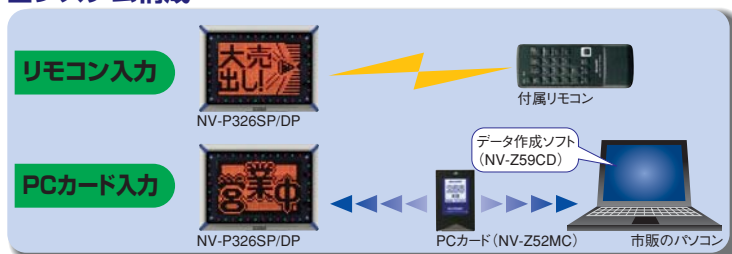

■メッセージ業種一覧 (50音順)

1. 合鍵・靴修理	26. 工事現場	51. たこ焼き	76. ベーカリーショップ(パン屋)
2. 居酒屋	27. 子供服店	52. たばこ販売店	77. ペットショップ
3. 印刷店	28. 呉服店	53. 中華料理店	78. 弁当
4. インテリア用品店	29. 小料理店	54. 中古車販売店	79. 宝石店
5. インフォメーション(案内)	30. ゴルフ用品店	55. 釣具店	80. ホームセンター
6. うどん・そば	31. ゴルフ練習場	56. DPE店	81. ボウリング場
7. うなぎ料理	32. コンビニエンスストア	57. ディスカウントショップ	82. ホテル
8. エステサロン	33. サウナ	58. 電器店	83. 土産物店
9. お好み焼き	34. CDショップ	59. 時計・宝飾店	84. メガネ店
10. カーディーラー	35. 歯科	60. 熱帯魚店	85. モータープール(駐車場)
11. カー用品店	36. 自転車店	61. バイクショップ	86. 模型店
12. 菓子店	37. 自動車整備	62. パソコンショップ	87. モデルハウス
13. ガソリンスタンド	38. 写真(スタジオ)	63. ピアガーデン	88. 焼き鳥
14. 楽器店	39. 手芸店	64. ビデオショップ	89. 焼き肉店
15. カメラ店	40. 寝具店	65. ファーストフード店	90. 薬局
16. カラオケボックス	41. 紳士服店	66. ファミコンショップ	91. 遊戯施設(パチンコ)
17. カレー店	42. スーパーマーケット	67. 婦人服店	92. 洋食レストラン
18. 玩具店	43. 寿司店	68. ブックストア(書店)	93. ラーメン
19. 喫茶・軽食	44. ステーキハウス	69. プティック	94. リカーショップ(酒店)
20. 果実店	45. スナック	70. 不動産	95. 旅行代理店
21. 靴店	46. スポーツ用品店	71. フラワーショップ	96. 理容店
22. クリーニング店	47. 精肉店	72. 風呂	97. レンタカー
23. 携帯電話ショップ	48. 青果店	73. 文具店	98. レンタルビデオ
24. ケーキ店	49. 鮮魚店	74. ヘアサロン(美容院)	99. 和菓子
25. 化粧品店	50. 洗車場	75. 米穀店	100. 和食レストラン

■システム構成

※Windowsは米国Microsoft Corporationの米国およびその他の国における登録商標です。

■オプション品

・移動架台 NV-K326A.....24,150円(23,000円)	
・袖出しアングル NV-A326A.....14,490円(13,800円)	
・壁面取付けアングル NV-BA320A.....8,400円(8,000円)	
・データ作成ソフト NV-Z61CD.....26,250円(25,000円)	
・PCカード NV-Z52MC.....オープン価格	

※価格は税込価格(本体価格)
※データ作成ソフトの対応OSは、Windows®95/98/Me/XPです。

■仕様

		NV-P326DP 両面表示	NV-P326SP 片面表示
表示	構造	屋外防雨仕様	
	表示色	アンバー色	
	アイキャッチライン	赤、黄緑、純緑、青	
	画面サイズ	525mm×342mm(アイキャッチライン部を含む)/428mm×275mm(アイキャッチライン部を含まず)	
	表示輝度	2,750cd/m²	
	輝度設定	自動2段階 手動4段階	
表示コンテンツ	データ	・業種専用データ:本体標準装備100業種の内選択した1業種 文章データ グラフィックデータ ・一般データ:文章データ グラフィックデータ ・ユーザー登録データ(オリジナルメッセージ) 文章データ:699データ(1データ64文字まで、但し17,792文字以内) グラフィックデータ:250データ カウントダウン・アップデータ:1データ	
	表示文字種類	JIS第1・第2水準(漢字・ひらがな・英字・数字・カタカナ・記号)	
	1画面全角文字表示数	3文字2段	
	表示コマンド	55種類	
	表示スケジュール(ブロック)	曜日型スケジュール10ブロック(1ブロック50データ登録可能) 月日型スケジュール60ブロック(1ブロック20データ登録可能) ※月日型スケジュールはパソコンでの編集時のみ可能	
	表示コンテンツ入力方法	リモコン(文節変換入力)/PCカード	
外形寸法(幅×高さ×奥行き)	10種類 644mm×470mm×84mm		
質量	8.4kg	6.8kg	
消費電力(最大/平均)平均点灯率30%時	90W/35W	45W/25W	
電源	AC100V(50Hz/60Hz)		
付属品	赤外線リモコン