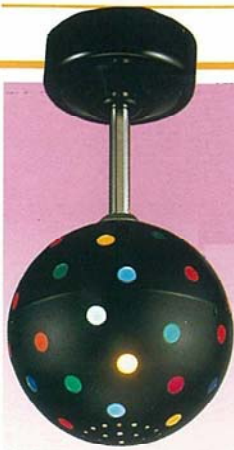

光を演出する

型式 MODEL	定格電圧 RATED VOLTAGE	消費電力 POWER CONSUMPTION	回転数 REVOLVING PER MINUTE	重量 WEIGHT	価格 PRICE (YEN)
SMH-450	AC100V	70W	4 RPM	約1.9kg	49,800

寸法……直径φ220 高さ436 電球……ハロゲン電球 110V 75W×1 口金E11

生産終了
Production end

SMH-450型

ムードを盛り上げるカラフルな光のリング

- 赤、黄、緑、青、紫色のレンズ50個があざやかな光を回転放光します。
- レンズをちりばめたグローブは黒色仕上げです。
- 天井に取り付ける専用金具により、簡単に吊り下げられます。
- ハロゲン電球内蔵式ですから外部投光器は不要です。

生産終了
Production end

SD-550A型 だんろ®

お部屋に深い安らぎと
落ちつきを添える炎

- 本物のくぬぎ材が使用されています。しっとりとした木の味わいがマントルピースに格調を添えます。
- パネルに揺れる炎はモーターで本物そっくりに動き、木の燃える姿を完璧といえるまでに再現しました。
- バチバチと火のはぜる音が魅力的です。揺れる炎と一体となって、深くつるぎの世界へとといざないます。

生産終了
Production end

型式 MODEL	定格電圧 RATED VOLTAGE	消費電力 POWER CONSUMPTION	電球 BULB	重量 WEIGHT	価格 PRICE (YEN)
SD-550A	AC100V	41W (モータ1W)	100V 40W 口金E26 赤色透明専用球	約7kg	49,800

寸法……幅550 高さ360 奥行360

MM-300型

星空のシンフォニー

寸法……幅300×300 奥行60 フレームの色はシルバーとゴールドがあります。

生産終了
Production end

PA-500型 防犯通報灯

金融機関、コンビニエンスストアなどの建物外部に設置し、平常時には文字表示で警戒体制を誇示し、強盗進入時には店内の押しボタンスイッチによって緊急事態を通行人や通行車両等に通知し、110番警察通報の協力やお客様の巻添え防止に役立つ目的の通報灯です。

- 緊急時には文字が照光表示、文字盤下部の3連式回転灯が閃光します。
- 文字パネルの文章は、ご希望により製作いたします。