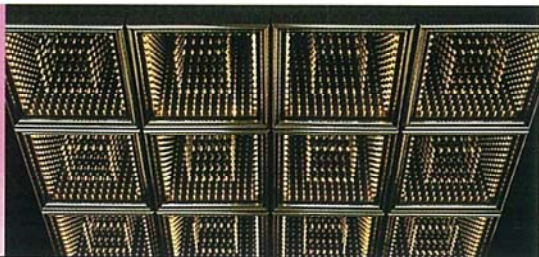

型式 MODEL	定格電圧 RATED VOLTAGE	消費電力 POWER CONSUMPTION	電球 BULB	重量 WEIGHT	価格 PRICE (YEN)
MM-300	AC100V	55W	ウェッジベース T5 14V 80mA	約2.7kg	55,000

寸法……幅300×300 奥行60 フレームの色はシルバーとゴールドがあります。

生産終了
Production end

PA-500型 防犯通報灯

金融機関、コンビニエンスストアなどの建物外部に設置し、平常時には文字表示で警戒体制を誇示し、強盗進入時には店内の押しボタンスイッチによって緊急事態を通行人や通行車両等に通知し、110番警察通報の協力やお客様の巻添え防止に役立つ目的の通報灯です。

- ●緊急時には文字が照光表示、文字盤下部の3連式回転灯が閃光します。
- ●文字パネルの文章は、ご希望により製作いたします。

生産終了

PAS-100型 多目的通報灯

防犯通報灯

スイッチを押すと文字が照光表示、回転灯が閃光し、スイッチを押した通報者の安全のために60秒間遅延して音声合成装置によるサイレン警報とメッセージによる警告を繰り返して警報します。

一般通報灯

駐車場の出入口では「車が通ります。ご注意ください」との文字表示・赤色回転灯やメッセージによる広い通報用途に使用できます。

生産終了
Production end

PA-500型