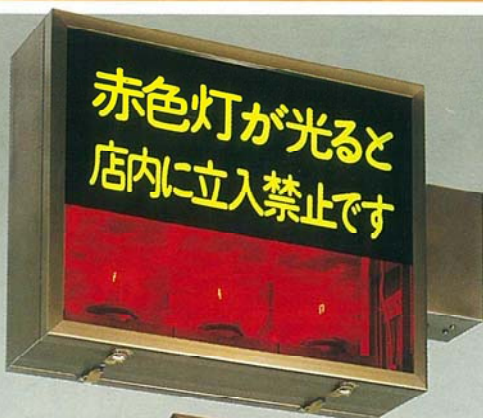

寸法……幅300×300 奥行60 フレームの色はシルバーとゴールドがあります。

生産終了
Production end

PA-500型 防犯通報灯

金融機関、コンビニエンスストアなどの建物外部に設置し、平常時には文字表示で警戒体制を誇示し、強盗進入時には店内の押しボタンスイッチによって緊急事態を通行人や通行車両等に通知し、110番警察通報の協力やお客様の巻添え防止に役立つ目的の通報灯です。

- 緊急時には文字が照光表示、文字盤下部の3連式回転灯が閃光します。
- 文字パネルの文章は、ご希望により製作いたします。

生産終了

PAS-100型 多目的通報灯

防犯通報灯

スイッチを押すと文字が照光表示、回転灯が閃光し、スイッチを押した通報者の安全のために60秒間遅延して音声合成装置によるサイレン警報とメッセージによる警告を繰り返して警報します。

一般通報灯

駐車場の出入口では「車が通ります。ご注意ください」との文字表示・赤色回転灯やメッセージによる広い通報用途に使用できます。

生産終了
Production end

PA-500型