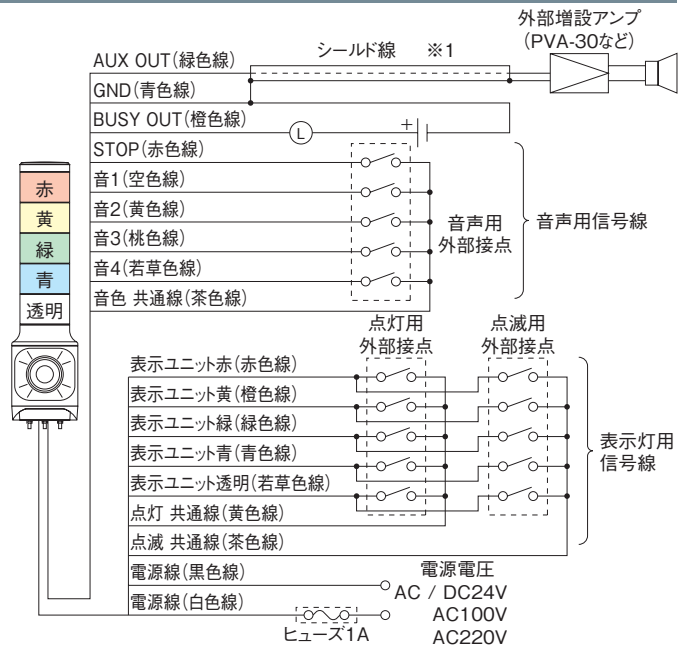

●アラームなどの音色を便宜上文字表記していますが、実際の音色についてはお問い合わせいただくか、当社ホームページなどでご確認ください。

LGEH-FKA、FL型 有接点配線例

LGEH-FV型 有接点配線例

ネットワーク

積層信号灯

表示灯

積層回転灯

回転灯