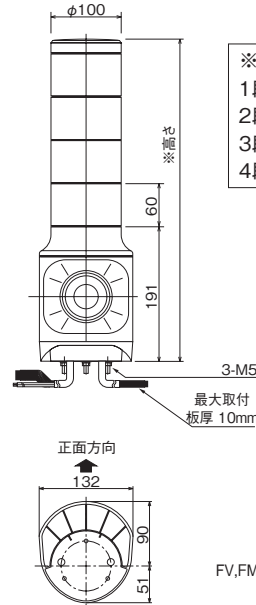

外観図 (mm)

※高さ(mm)	
1段式	274
2段式	336
3段式	397
4段式	459