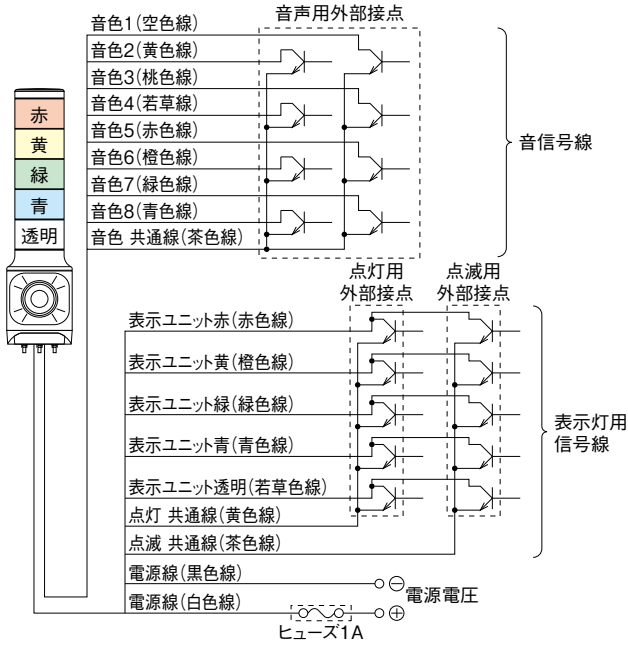

●アラームなどの音色を便宜上文字表記していますが、実際の音色についてはお問い合わせいただくか、当社ホームページなどでご確認ください。

LGEH-FKA、FL型 有接点配線例

LGEH-FV型 有接点配線例

ネットワーク

積層信号灯

表示灯

積層回転灯

回転灯

LED照明

回転灯
信号灯
体型音声

センサー機器・
ユニーク商品ほか

電子音報知器

録音再生用
音合成音報知器

再生専用
音合成音報知器

LED表示ボード

モニタディスプレイ

オプション

DC24V:LGEH-FKA、FL型 NPNTレンジスタ配線例

※1のシールド線の長さは、極力短くしてください。

DC24V:LGEH-FV型 NPNTレンジスタ配線例

■1段あたりの信号線電圧・電流

電圧仕様	信号線電圧	LGEH型	
		LED 信号線電流	音 信号線電流
AC/DC 24V	AC/DC 24V	90mA	FKA,FL型 電圧:DC5V 電流:1mA
AC100V	AC24V		FV型 電圧:DC20V 電流:5mA
AC220V			