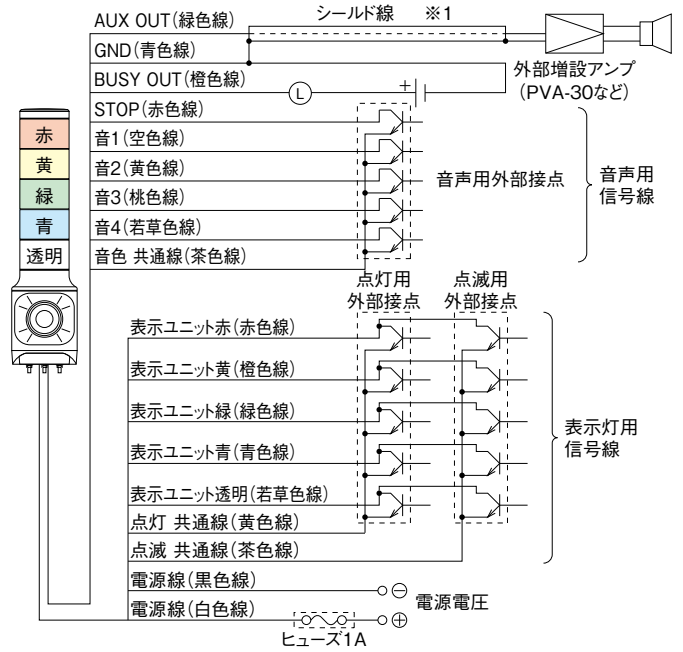

●アラームなどの音色を便宜上文字表記していますが、実際の音色についてはお問い合わせいただくか、当社ホームページなどでご確認ください。

LGEH-FKA、FL型 有接点配線例

LGEH-FV型 有接点配線例

ネットワーク

積層信号灯

表示灯

積層回転灯

回転灯

LED照明

回転灯
信号灯
体型音声

センサー機器・
ユニーク商品ほか

電子音報知器

録音再生用
音合成音報知器

再生専用
音合成音報知器

LED表示ボード

モニタディスプレイ

オプション

DC24V:LGEH-FKA、FL型 NPNTレンジスタ配線例

※1のシールド線の長さは、極力短くしてください。

DC24V:LGEH-FV型 NPNTレンジスタ配線例

■1段あたりの信号線電圧・電流

電圧仕様	信号線電圧	LGEH型	
		LED 信号線電流	音 信号線電流
AC/DC 24V	AC/DC 24V	90mA	FKA,FL型 電圧:DC5V 電流:1mA
AC100V	AC24V		FV型 電圧:DC20V 電流:5mA
AC220V			