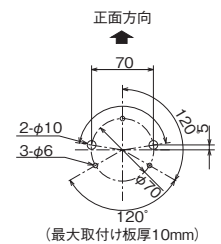

取付面寸法図

公称断面積：線種：引出し線長
 FV,FM,FK,FL型：電源線 0.75mm²：CKVV：375mm
 信号線 0.3mm²：CKVV：360mm
 表示灯信号線 0.3mm²：UL1007：355mm

LGEH-FV型〈点灯/点滅/音声合成〉
 LGEH-FKA型〈点灯/点滅/アラーム〉
 LGEH-FL型〈点灯/点滅/メロディ・チャイム〉

オプション

壁面取付けブラケット
SZ-023型
税抜き価格 5,800円