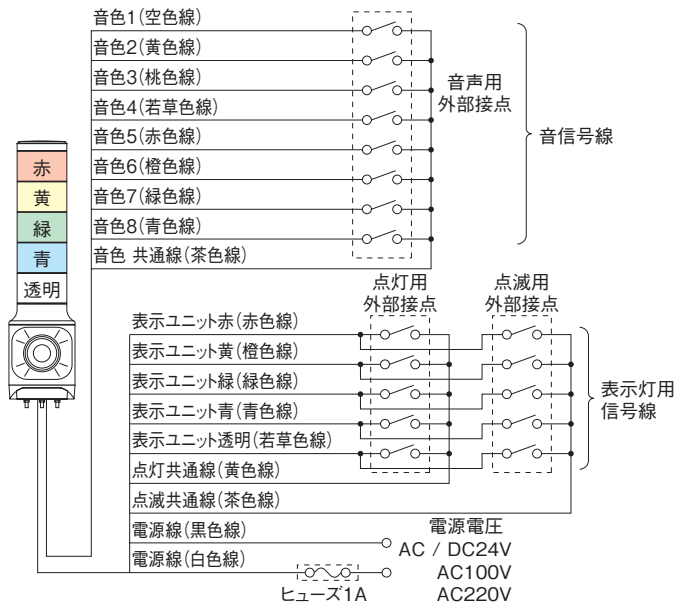

LGEH-FKA、FL型 有接点配線例