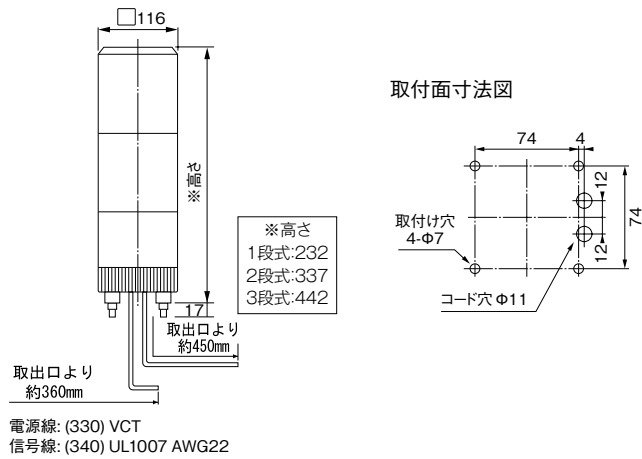

LED表示ボード

オプション

モデルコード

(例) **KJT-302A-RYG**

① ② ③ ④

①段数	②定格電圧	③音色の仕様	④色
1 = 1段	02 = DC24V	A = Aタイプ	R = 赤
2 = 2段	10 = AC100V	C = Cタイプ	Y = 黄
3 = 3段	20 = AC200V	D = Dタイプ	G = 緑
		E = Eタイプ	B = 青
			左より上段

外観図 (単位: mm)

公称断面積：線種：引出し線長
電源線 0.75mm²：VCT：360mm
信号線 AWG22：UL1007：450mm

回転灯信号リード線区分表

型	リード線色		
	1	2	3
1段式	赤R	—	—
2段式	橙O	赤R	—
3段式	緑G	橙O	赤R

突入電流・ヒューズ

型式	突入電流	ヒューズ
KJT-□02	最大 54.8A / 1ms	250V 5A
KJT-□10	最大 2.7A / 100ms	250V 0.5A
KJT-□20	最大 1.4A / 100ms	250V 0.2A