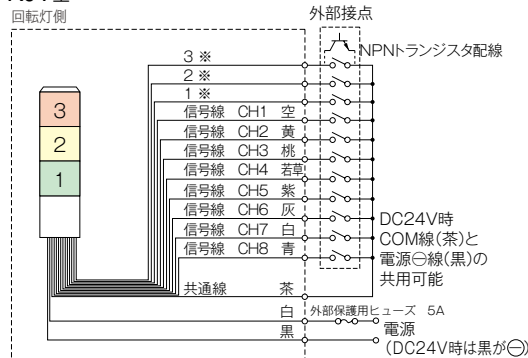

LED表示ボード

オプション

モデルコード

(例) **KJT-302A-RYG**

① ② ③ ④

①段数	②定格電圧	③音色の仕様	④色
1 = 1段	02 = DC24V	A = Aタイプ	R = 赤
2 = 2段	10 = AC100V	C = Cタイプ	Y = 黄
3 = 3段	20 = AC200V	D = Dタイプ	G = 緑
		E = Eタイプ	B = 青
			左より上段

外観図 (単位: mm)

仕様

対応トランジスタ	NPN
音量調節	可[無段階]

オプション品

詳細については、p.183~p.188をご覧ください。

製品名	型式	価格 (税抜き)
壁面取付ブラケット	● SZ-023 型	6,100円
壁面取付ブラケット	● SZ-008 型	3,200円

● 交換用電球

対応型式	型式	仕様	形状
KJT-□02	D02401003A-F1	24V 10W	G18 / BA15S
KJT-□10・KJT-□20	D01200503A-F1	12V 5W	G18 / BA15S

※電球の注文単位は、10個単位です。
※一部の電球について、生産中止にともない在庫限りとなっているものがあります。
あらかじめご了承ください。

配線例

KJT型

※回転灯信号リード線区分表参照

優先順位

CH8(青)>CH7(白)>CH6(灰)>CH5(紫)>CH4(若草)>CH3(桃)>CH2(黄)>CH1(空)

※複数の信号入力があった場合、番号の大きいチャンネルが優先になります。

電源電圧	KJT-A/C/D/E
AC100V AC200V	回転灯、音信号線 開路時 18V 閉路時 6mA
DC24V	回転灯、音信号線 開路時 電源電圧 閉路時 6mA