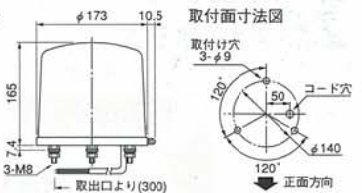

型式	定格電圧	電流	閃光数	ハロゲン電球	取付方法	重量	標準価格
1灯式	KF-12F	DC12V	2.8A	12V 35W	M8ボルト取付	0.9Kg	12,500
	KF-24F	DC24V	1.9A	24V 55W			
2灯式	KF-12FT	DC12V	2.8A	12V 35W		0.8Kg	20,800
	KF-24FT	DC24V	1.9A	24V 55W			

電球形状…ハロゲン球 □全BA15S