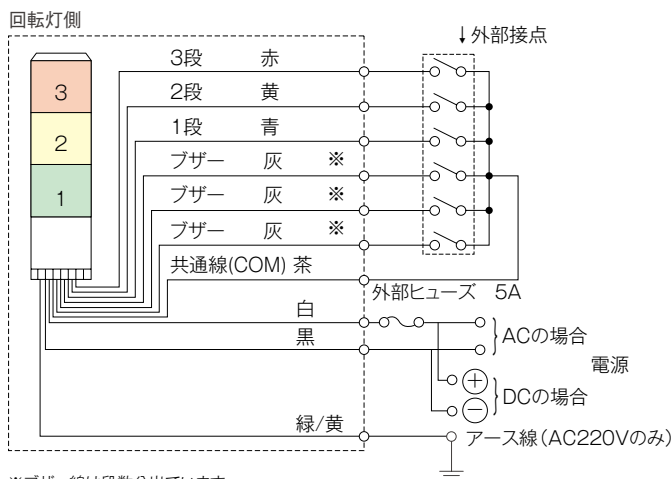

## 外観図 (単位: mm)

ネットワーク

積層情報表示灯  
積層信号灯

回転灯表示灯

積層回転灯

音声器合成  
報知器

回転灯/信号灯  
一体型音・音声

LED照明

センサ機器ほか

LED表示ボード

オプション

配線図

※ブザー線は段数分出ています。  
 ※ブザー音は1音のみ。(ビービー)  
 ※お客様にて配色変更、増段/減段はできません。  
 ※KESには、ブザー(灰色)の線はありません。  
 ※配線終了後、使用しないリード線の先端は必ず絶縁テープ等で絶縁処理を施してください。

トランジスタ容量(推奨)  
(NPN)

型式	KES (KESB)
電流容量	$I_c \geq 50\text{mA}$ ( $I_c \geq 300\text{mA}$ )
耐電圧	$V_c \geq 45\text{V}$