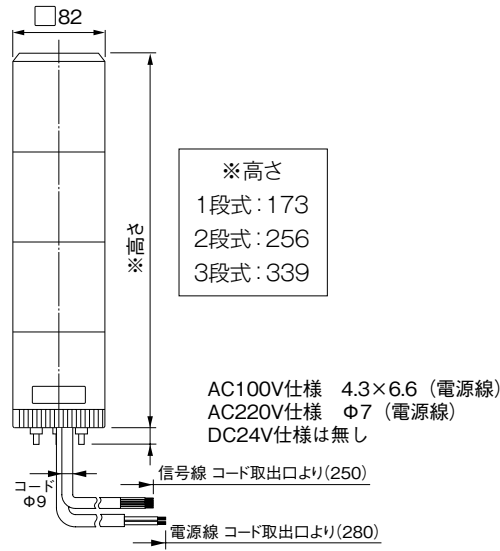

## モデルコード

(例) **KESB-302-RYG**

①      ②      ③      ④

①ブザー 無記号 = なし B = あり	②段数 1 = 1 段 2 = 2 段 3 = 3 段	③定格電圧 02 = DC24V 10 = AC100V 20 = AC220V	④色 R = 赤 Y = 黄 G = 緑 左より上段
----------------------------	--------------------------------------	---	-------------------------------------

## 外観図 (単位: mm)