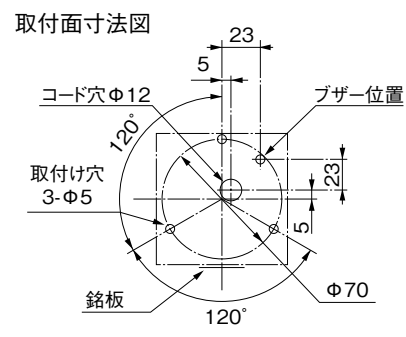

## モデルコード

(例) **KESB-302-RYG**

①      ②      ③      ④

①ブザー 無記号 = なし B = あり	②段数 1 = 1 段 2 = 2 段 3 = 3 段	③定格電圧 02 = DC24V 10 = AC100V 20 = AC220V	④色 R = 赤 Y = 黄 G = 緑 左より上段
----------------------------	--------------------------------------	---	-------------------------------------

## 外観図 (単位: mm)