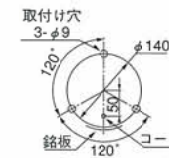

外観図(mm)

取付面寸法図

公称断面積：線種：引出し線長
SKR-210 (プラグ付) 0.75sq; VCT: 300
SKR-220 0.75sq; VCT: 250

※100V用プラグコンセントを通す
ためにはコード穴はφ30が必要です。

■SKR

型 式 Model	定格電圧 Rated Voltage	電流 Current	閃光数 Flashes per Minute	電球 Bulb		重量 Weight	標準価格 Price (YEN)
				No.	No.		
SKR-210	AC100V	0.4A	180回/分	120V40W	6	1.4Kg	17,800
SKR-220	AC220V	0.2A		220V30W	37		18,800

一般家庭用電球

外観図(mm)

取付面寸法図

公称断面積：線種：引出し線長
0.75sq; VCT: 260 (プラグ付)

※100V用プラグコンセントを通す
ためにはコード穴はφ30が必要です。

■KB

型 式 Model	定格電圧 Rated Voltage	電流 Current	閃光数 Flashes per Minute	電球 Bulb	重量 Weight	標準価格 Price (YEN)

電球形状…ガラス球PS55 □口金E26 (一般家庭用電球) 電球No…D10004008