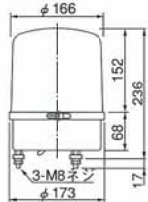

外観図(mm)

取付面寸法図

公称断面積：線種：引出し線長
SKR-210 (プラグ付) 0.75sq; VCT: 300
SKR-220 0.75sq; VCT: 250

※100V用プラグコンセントを通す
ためにはコード穴はφ30が必要です。

■SKR

型 式 Model	定格電圧 Rated Voltage	電流 Current	閃光数 Flashes per Minute	電球 Bulb		重量 Weight	標準価格 Price (YEN)
				No.	No.		
SKR-210	AC100V	0.4A	180回/分	120V40W	6	1.4Kg	17,800
SKR-220	AC220V	0.2A		220V30W	37		18,800

一般家庭用電球

外観図(mm)

取付面寸法図

公称断面積：線種：引出し線長
0.75sq; VCT: 260 (プラグ付)

※100V用プラグコンセントを通す
ためにはコード穴はφ30が必要です。

■KB

型 式 Model	定格電圧 Rated Voltage	電流 Current	閃光数 Flashes per Minute	電球 Bulb	重量 Weight	標準価格 Price (YEN)

電球形状…ガラス球PS55 □口金E26 (一般家庭用電球) 電球No…D10004008