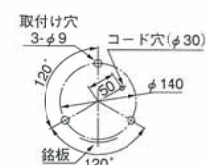

一般家庭用電球

外観図(mm)

取付面寸法図

公称断面積：線種：引出し線長
0.75sq; VCT: 260 (プラグ付)

※100V用プラグコンセントを通す
ためにはコード穴はφ30が必要です。

■KB

型 式 Model	定格電圧 Rated Voltage	電流 Current	閃光数 Flashes per Minute	電球 Bulb	重量 Weight	標準価格 Price (YEN)

電球形状…ガラス球PS55 □口金E26 (一般家庭用電球) 電球No…D10004008