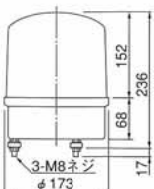

外観図(mm)

取付面寸法図

公称断面積：線種：引出し線長
SKR-210 (プラグ付) 0.75sq; VCT: 300
SKR-220 0.75sq; VCT: 250

※100V用プラグコンセントを通す
ためにはコード穴はφ30が必要です。

■SKR

型 式 Model	定格電圧 Rated Voltage	電流 Current	閃光数 Flashes per Minute	電球 Bulb		重量 Weight	標準価格 Price (YEN)
				No.	No.		
SKR-210	AC100V	0.4A	180回/分	120V40W	6	1.4Kg	17,800
SKR-220	AC220V	0.2A		220V30W	37		18,800

一般家庭用電球

外観図(mm)

取付面寸法図

公称断面積：線種：引出し線長
0.75sq; VCT: 260 (プラグ付)

※100V用プラグコンセントを通す
ためにはコード穴はφ30が必要です。

■KB

型 式 Model	定格電圧 Rated Voltage	電流 Current	閃光数 Flashes per Minute	電球 Bulb	重量 Weight	標準価格 Price (YEN)

電球形状…ガラス球PS55 □口金E26 (一般家庭用電球) 電球No…D10004008