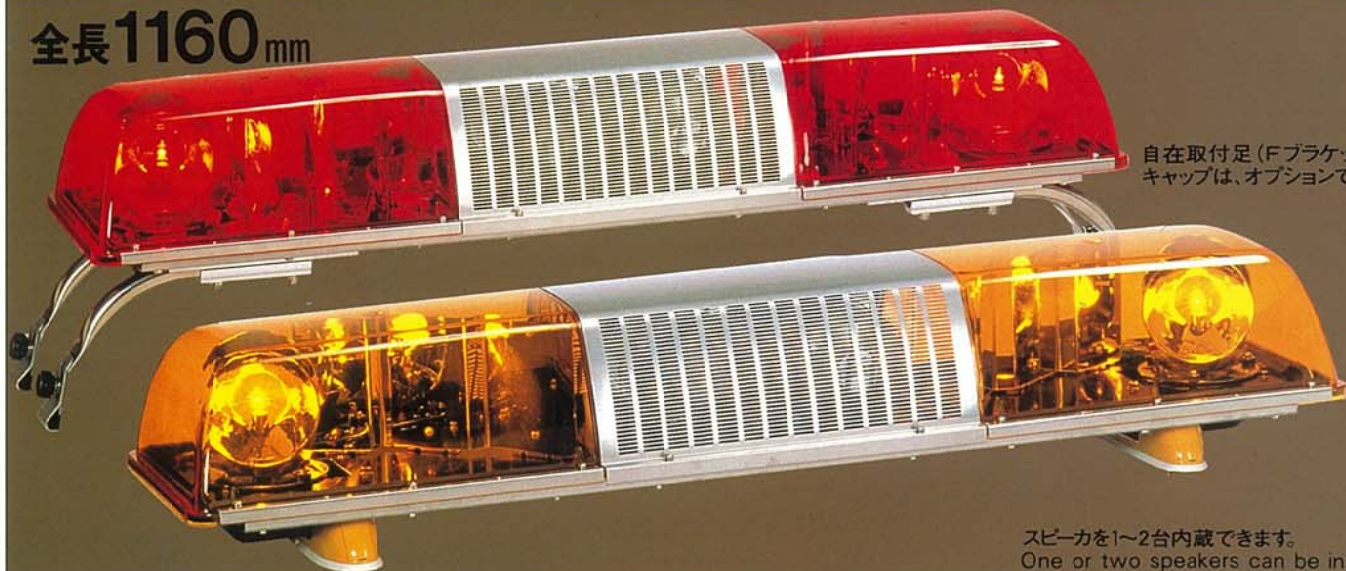

自在取付足 (Fブラケット) 化粧キャップは、オプションです。

スピーカを1~2台内蔵できます。
One or two speakers can be installed

写真のスピーカはオプションです。