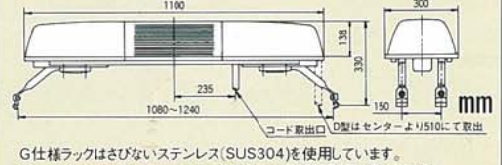

G仕様 ラック取付 G:Gutter Mount