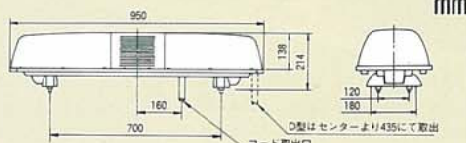

仕様 Specifications

型式 MODEL	定格電圧 RATED VOLTAGE	電流 CURRENT	閃光数 FLASHES PER MINUTE		ハロゲン電球 HALOGEN LAMP H3	白熱電球 INCANDESCENT LAMP	取付方法 MOUNT	本体重量 NET WEIGHT
			回転灯 REVOLVING LIGHT	点滅灯 FLASHING LIGHT				
HRXP-12D/J	DC12V	5.4A	約160f.p.m.	—	12V35W×2	—	(F)自在取付 (G)ラック取付	約10.9kg
HRXP-24D/J	DC24V	3.8A		24V55W×2				
SRXP-12J	DC12V	10.4A	約160f.p.m.	約80f.p.m.	—	12V35W×4	(F)Flexible Mount or (G)Gutter Mount	約10.2kg
SRXP-24J	DC24V	9.2A			24V60W×4			

無線障害防止機能付

F仕様 自在取付 F:Flexible Mount