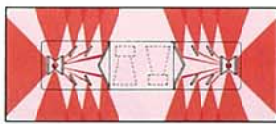

Model **SRX**型 白熱電球式  
Incandescent Lamp Type

全長1160mm

自在取付足 (Fブラケット) 化粧キャップは、オプションです。

スピーカを1~2台内蔵できます。  
One or two speakers can be installed

写真のスピーカはオプションです。

HRX-D型

HRX-J型

SRX-J型