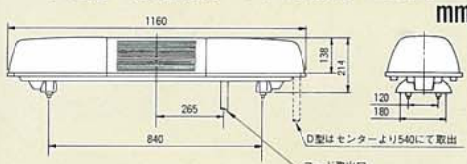

HRX-D型

HRX-J型

SRX-J型

HRXP-D型 (PAT.)
D:Type

HRXP-J型
J:Type

SRXP-J型 (PAT.)
J:Type

仕様 Specifications

型式 MODEL	定格電圧 RATED VOLTAGE	電流 CURRENT	閃光数 FLASHES PER MINUTE		ハロゲン電球 HALOGEN LAMP H3	白熱電球 INCANDESCENT LAMP	取付方法 MOUNT	本体重量 NET WEIGHT
			回転灯 REVOLVING LIGHT	点滅灯 FLASHING LIGHT				
HRXP-12D/J	DC12V	5.4A	約160f.p.m.	—	12V35W×2	—	(F)自在取付 (G)ラック取付	約10.9kg
HRXP-24D/J	DC24V	3.8A		24V55W×2				
SRXP-12J	DC12V	10.4A	約160f.p.m.	約80f.p.m.	—	12V35W×4	(F)Flexible Mount or (G)Gutter Mount	約10.2kg
SRXP-24J	DC24V	9.2A			24V60W×4			

無線障害防止機能付

F仕様 自在取付 F:Flexible Mount

G仕様 ラック取付 G:Gutter Mount

グローブ標準配色
Standard Color
Combination
いろいろな組合せも可能です。

HRXS-D型 (PAT.)
D:Type

HRXS-J型
J:Type

SRXS-J型 (PAT.)
J:Type

仕様 Specifications

型式 MODEL	定格電圧 RATED VOLTAGE	電流 CURRENT	閃光数 FLASHES PER MINUTE		ハロゲン電球 HALOGEN LAMP H3	白熱電球 INCANDESCENT LAMP	取付方法 MOUNT	本体重量 NET WEIGHT
			回転灯 REVOLVING LIGHT	点滅灯 FLASHING LIGHT				
HRXS-12D/J	DC12V	5.4A	約160f.p.m.	—	12V35W×2	—	(F)自在取付 (G)ラック取付	約11.9kg
HRXS-24D/J	DC24V	3.8A		24V55W×2				
SRXS-12J	DC12V	10.4A	約160f.p.m.	約80f.p.m.	—	12V35W×4	(F)Flexible Mount or (G)Gutter Mount	約12.2kg
SRXS-24J	DC24V	9.2A			24V60W×4			

無線障害防止機能付

F仕様 自在取付 F:Flexible Mount

G仕様 ラック取付 G:Gutter Mount

グローブ標準配色
Standard Color
Combination
いろいろな組合せも可能です。

HRX-D型 (PAT.)
D:Type

HRX-J型
J:Type

SRX-J型 (PAT.)
J:Type

仕様 Specifications

型式 MODEL	定格電圧 RATED VOLTAGE	電流 CURRENT	閃光数 FLASHES PER MINUTE		ハロゲン電球 HALOGEN LAMP H3	白熱電球 INCANDESCENT LAMP	取付方法 MOUNT	本体重量 NET WEIGHT
			回転灯 REVOLVING LIGHT	点滅灯 FLASHING LIGHT				
HRX-12D/J	DC12V	5.4A	約160f.p.m.	—	12V35W×2	—	(F)自在取付 (G)ラック取付	約12.5kg
HRX-24D/J	DC24V	3.8A		24V55W×2				
SRX-12J	DC12V	10.4A	約160f.p.m.	約80f.p.m.	—	12V35W×4	(F)Flexible Mount or (G)Gutter Mount	約12.8kg
SRX-24J	DC24V	9.2A			24V60W×4			

無線障害防止機能付

F仕様 自在取付 F:Flexible Mount

G仕様 ラック取付 G:Gutter Mount