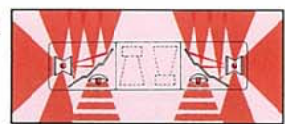

Model **SRX**型 白熱電球式  
Incandescent Lamp Type

全長1160mm

自在取付足 (Fブラケット) 化粧キャップは、オプションです。

スピーカを1~2台内蔵できます。  
One or two speakers can be installed

写真のスピーカはオプションです。

HRX-D型

HRX-J型

SRX-J型