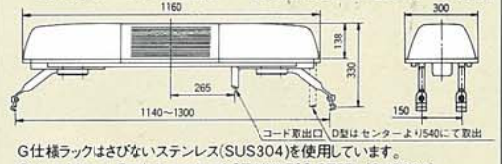

G仕様 ラック取付 G:Gutter Mount