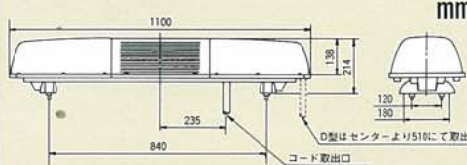

仕様 Specifications

型式 MODEL	定格電圧 RATED VOLTAGE	電流 CURRENT	閃光数 FLASHES PER MINUTE		ハロゲン電球 HALOGEN LAMP H3	白熱電球 INCANDESCENT LAMP	取付方法 MOUNT	本体重量 NET WEIGHT
			回転灯 REVOLVING LIGHT	点滅灯 FLASHING LIGHT				
HRXS-12D/J	DC12V	5.4A	約160f.p.m.	—	12V35W×2	—	(F)自在取付 (G)ラック取付	約11.9kg
HRXS-24D/J	DC24V	3.8A		24V55W×2				
SRXS-12J	DC12V	10.4A	約160f.p.m.	約80f.p.m.	—	12V35W×4	(F)Flexible Mount or (G)Gutter Mount	約12.2kg
SRXS-24J	DC24V	9.2A			24V60W×4			

無線障害防止機能付

F仕様 自在取付 F:Flexible Mount