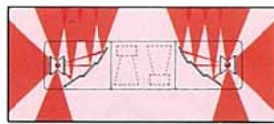

Model **SRX**型 白熱電球式  
Incandescent Lamp Type

全長1160mm

自在取付足 (Fブラケット) 化粧キャップは、オプションです。

スピーカを1~2台内蔵できます。  
One or two speakers can be installed

写真のスピーカはオプションです。

HRX-D型

HRX-J型

SRX-J型