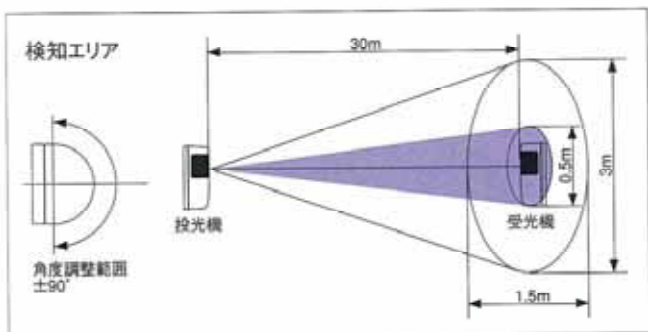

屋内30m

来客報知や防犯などにご利用いただける 屋内用30mタイプです。

- 屋内専用タイプで、検知距離は約30mです。
- 垂直方向の光軸調整が不要な縦長ビームを採用。
- 蛍光灯などの外乱光の影響をシャットアウト。
- スイッチボックスのピッチ (83.5mm、95.5mm) に対応した壁面取付けタイプです。

- Detectable distance is 30m (indoor use only).
- The oblong beam is adopted which does not require to adjust the vertical optical axis.
- Not influenced by disturbance of fluorescent light.
- Fits to the mounting pitch of switch box (83.5mm, 95.5mm)

外觀図 (mm)

お店、事務所などの来客報知や防犯などに

営業時には正面を来客モード、裏口を警戒モード、閉店後は両方警戒モードにするなどお店や事務所での来客や不審者の侵入を知らせます。

■左記システムに必要なユニット例

- ・ビームセンサ FE30S型×2組
- ・コントロールボックス SC1W型
- ・音声合成回転灯 RKPV型など

■接続例

■FE30S

警戒距離 Range	検知方式 Beam Characteristics	遮光時間 Interruption Period	定格電圧 Rated Voltage	消費電流 Current Draw	警報保持時間 Alarm Period	警報出力 Alarm Output	使用場所 Area	使用温度範囲 Operating Temperature Range	光軸調整範囲 Alignment Angle	質量 Mass	税込価格 (本体価格) Price
屋内30m	赤外線二重受調方式 9500Å	約50msec. 以上	DC 6~18V (有極性)	投光器27mA (最大) 受光器25mA (最大)	2秒±1秒	b接点 (警報時…開) 接点容量 DC28V 0.2A (最大)	屋内	-20℃~+50℃ (湿度95%以下)	水平方向±90°	0.25kg	24,800円 (23,800円)