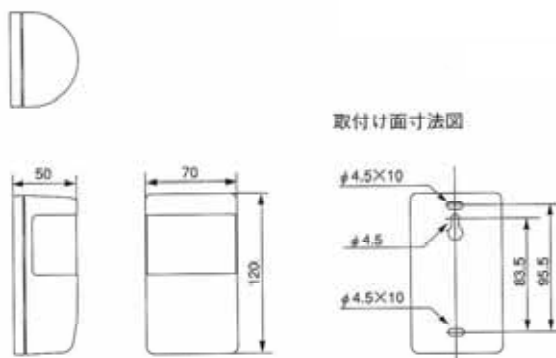

屋内30m

来客報知や防犯などにご利用いただける 屋内用30mタイプです。

- 屋内専用タイプで、検知距離は約30mです。
- 垂直方向の光軸調整が不要な縦長ビームを採用。
- 蛍光灯などの外乱光の影響をシャットアウト。
- スイッチボックスのピッチ (83.5mm、95.5mm) に対応した壁面取付けタイプです。

- Detectable distance is 30m (indoor use only).
- The oblong beam is adopted which does not require to adjust the vertical optical axis.
- Not influenced by disturbance of fluorescent light.
- Fits to the mounting pitch of switch box (83.5mm, 95.5mm)

外觀図 (mm)

お店、事務所などの来客報知や防犯などに

営業時には正面を来客モード、裏口を警戒モード、閉店後は両方警戒モードにするなどお店や事務所での来客や不審者の侵入を知らせます。

■左記システムに必要なユニット例

- ・ビームセンサ FE30S型×2組
- ・コントロールボックス SC1W型
- ・音声合成回転灯 RKPV型など

■接続例

■FE30S

警戒距離 Range	検知方式 Beam Characteristics	遮光時間 Interruption Period	定格電圧 Rated Voltage	消費電流 Current Draw	警報保持時間 Alarm Period	警報出力 Alarm Output	使用場所 Area	使用温度範囲 Operating Temperature Range	光軸調整範囲 Alignment Angle	質量 Mass	税込価格 (本体価格) Price
屋内30m	赤外線二重受調方式 9500Å	約50msec. 以上	DC 6~18V (有極性)	投光器27mA (最大) 受光器25mA (最大)	2秒±1秒	b接点 (警報時…開) 接点容量 DC28V 0.2A (最大)	屋内	-20℃~+50℃ (湿度95%以下)	水平方向±90°	0.25kg	24,800円 (23,800円)