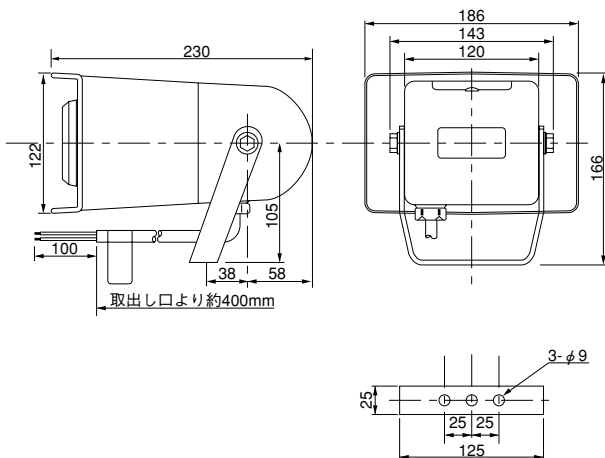

-K型

-L型

-L,-M型

- K型〈アラーム〉
- L型〈メロディ・チャイム〉
- M型〈メロディ〉

外観図 (mm)

カバー
カバー内に、ディップスイッチ
メロディICが内蔵されています。

ホーン形状概念図

■ワイドホーン型

従来型に比べ、ドライバを前方に配置することでホーンの全長を長くでき、低音から高音までクリアで聞き取りやすい音質で大音量を発生させることができます。

配線図

音色選択はDIPスイッチによる。

(注) 電源の極性記号は DC12/24V, DC48V の場合です。

■ヒューズ容量

電源電圧	ヒューズ(目安)
12V	1A
24V	0.5A
48V	0.3A
100V	0.3A
220V	0.15A

公称断面積：線種：引出し線長
電源線：0.75mm²：VCT：400mm

- Clear sound and high volume (max 105dB(at 1m)) with Original wide horn style.
- Volume can be adjusted with an internal rheostat to match a range of environments.
- Meets IP53 for wash-down requirements.
- Anticorrosive stainless steel bracket.
- When activated, melody will always start from the beginning.
- Operated by ON/OFF switch.