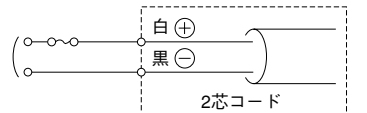

-K型

-L型

-L,-M型

- K型〈アラーム〉
- L型〈メロディ・チャイム〉
- M型〈メロディ〉

外観図 (mm)

カバー
カバー内に、ディップスイッチ
メロディICが内蔵されています。

ホーン形状概念図

■ワイドホーン型

従来型に比べ、ドライバを前方に配置することでホーンの全長を長くでき、低音から高音までクリアで聞き取りやすい音質で大音量を発生させることができます。

配線図

音色選択はDIPスイッチによる。

(注) 電源の極性記号は DC12/24V, DC48V の場合です。

■ヒューズ容量

電源電圧	ヒューズ(目安)
12V	1A
24V	0.5A
48V	0.3A
100V	0.3A
220V	0.15A

公称断面積：線種：引出し線長
電源線：0.75mm²：VCT：400mm