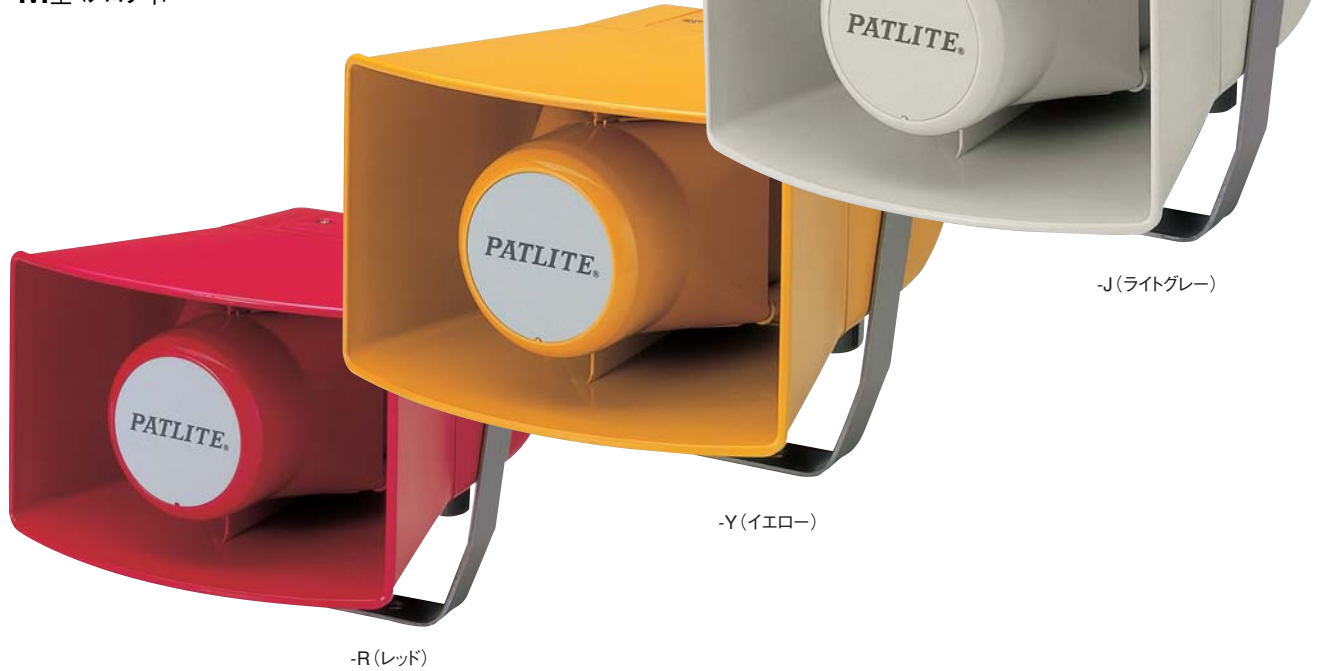

シグナルホン
ホーン型電子音報知器

EWS型

8音

105dB(at 1m)*

IP53

生産終了
DESIGN PAT.
Production end

CE
24V仕様

*音圧は最大値です。音色により音圧が変わります。

-K型

-L型

-L,-M型

- K型〈アラーム〉
- L型〈メロディ・チャイム〉
- M型〈メロディ〉

外観図 (mm)

カバー
カバー内に、ディップスイッチ
メロディICが内蔵されています。

ホーン形状概念図

■ワイドホーン型

屋外で威力を発揮する大音量タイプ。 ディップスイッチで音色を簡単に変更

- オリジナルホーン設計で、低音から高音まで広域にわたってクリアで聞き取りやすい音質で大音量105dB(at 1m)を発生します。
- 内蔵の音量調節つまみで、音量調節ができます。
- 防滴構造採用 (IP53) のため、水気や粉塵の多い工場、屋外でも使用できます。
- 取付けステーは、ステンレス製でさびません。
- メロディは必ず曲のはじめから再生されます。
- 電源スイッチのON/OFFによる動作ができます。

- Clear sound and high volume (max 105dB(at 1m)) with Original wide horn style.
- Volume can be adjusted with an internal rheostat to match a range of environments.
- Meets IP53 for wash-down requirements.
- Anticorrosive stainless steel bracket.
- When activated, melody will always start from the beginning.
- Operated by ON/OFF switch.