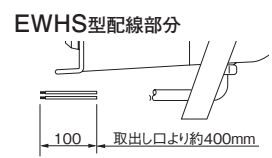

信号線制御式

EWH-24A-J

型式 _____ 色 _____

24	AC/DC12~24V
48	DC48V
100	AC100V
200	AC200V

J	ライトグレー
Y	イエロー
R	レッド

A	Aタイプ
C	Cタイプ
D	Dタイプ
E	Eタイプ

外観図 (mm)

配線図