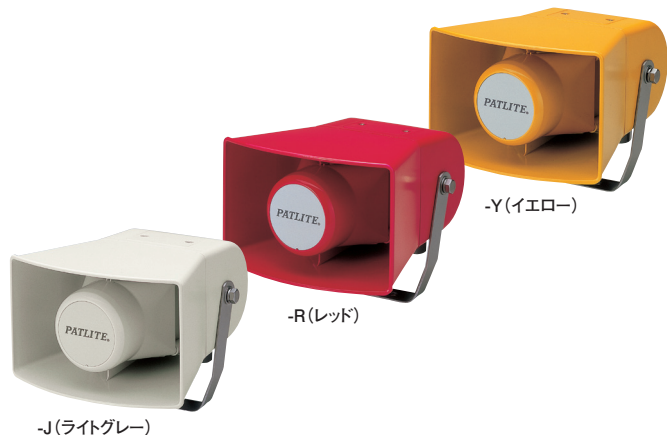

EWHS/EWH

オリジナルワイドホーンがクリアな音を実現。
屋外でも威力を発揮する105dB(at 1m)大音量タイプ。

ネットワーク

積層信号灯

表示灯

回転灯

積層回転灯

回転灯/信号灯
一体型音・音声

LED照明

報知器
音・音声・合成

センサ機器ほか

LED表示ボード

オプション

- 低音から高音まで聞き取りやすい音質を実現したワイドホーン型。
- [EWHS型]**
1台で32音の音色を内蔵。
ディップスイッチで32音から再生する音色を選択。(組み合わせ制限あり)
- [EWH型]**
バイナリ入力ならすべての音色を再生できます。

テストスイッチ

カバー内のテストスイッチを押下すると、テスト音が再生します。動作確認/音量調整時にご使用いただけます。(EWH型)

- ビット入力時は内蔵の32音の中から特定の組合せの8音の音色を流すことができます。
 - オリジナルホーン設計で、低音から高音まで広域にわたってクリアで聞き取りやすい音質で大音量105dB(at 1m)を発生します。
 - 内蔵の音量調節つまみで、音量調節ができます。
 - 防滴構造採用(IP53)のため、水気や粉塵の多い工場で使用できます。
 - 取付けステーは、ステンレス製でさびません。
 - 電源スイッチのON/OFFによる動作ができます。
- ※屋外でご使用になる場合は、直接、本体に雨水等がかからないように設置をお願いいたします。(詳細は取扱説明書をご参照願います)
(注)スタート入力は300msec以上必要です。それ以下の入力では動作しない場合があります。