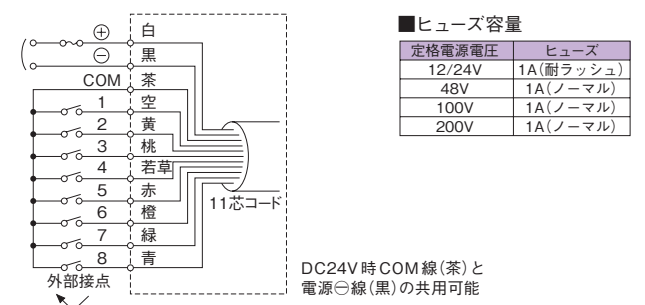

モデルコード

電源線制御式

EWHS-24A-J

型式 _____ 色 _____

24	AC/DC12~24V
48	DC48V
100	AC100V
200	AC200V

J	ライトグレー
Y	イエロー
R	レッド

A	Aタイプ
C	Cタイプ
D	Dタイプ
E	Eタイプ

信号線制御式

EWH-24A-J

型式 _____ 色 _____

24	AC/DC12~24V
48	DC48V
100	AC100V
200	AC200V

J	ライトグレー
Y	イエロー
R	レッド

A	Aタイプ
C	Cタイプ
D	Dタイプ
E	Eタイプ

外観図 (mm)

配線図

EWH型

チャンネル選択信号線
開路時 20V
閉路時 5mA

■EWH型音色優先順位
8(青)>7(緑)>6(橙)>5(赤)>4(若草)>3(桃)>2(黄)>1(空)
※複数の信号入力があった場合、番号の大きなチャンネルが優先になります。
(注)電源の極性記号はDC12/24V、DC48Vの場合です。

EWHS型