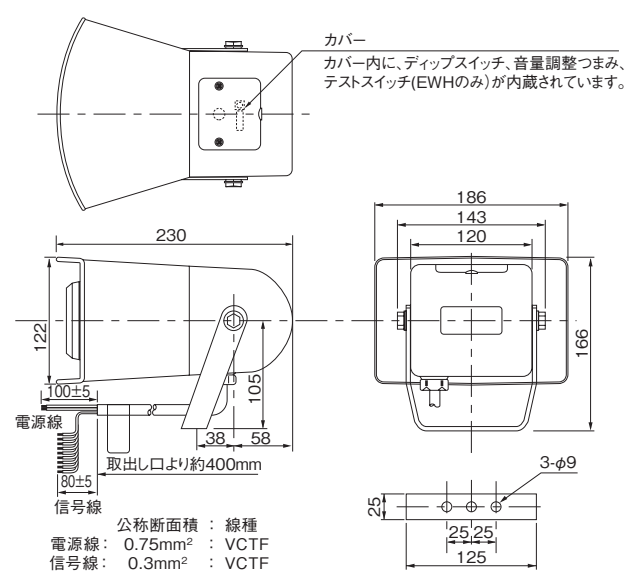

信号線制御式

EWH-24A-J

型式 _____ 色 _____

24	AC/DC12~24V
48	DC48V
100	AC100V
200	AC200V

J	ライトグレー
Y	イエロー
R	レッド

A	Aタイプ
C	Cタイプ
D	Dタイプ
E	Eタイプ

外観図 (mm)

配線図