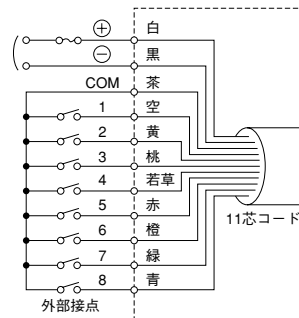

-R(レッド)

-Y(イエロー)

-J(ライトグレー)

ホーン形状概念図

■ワイドホーン型

従来型に比べ、ドライバを前方に配置することでホーンの全長を長くでき、低音から高音までクリアで聞き取りやすい音質で大音量を発生させることができます。

外観図(mm)

配線図

EW-K,-L,-M型

チャンネル選択信号線
開路時 20V
閉路時 5mA

EW-T型

チャンネル選択信号線
開路時 20V
閉路時 5mA

DC24V時COM線(茶)と電源⊖線(黒)の共用可能

■EW型音色優先順位

8(青)>7(緑)>6(橙)>5(赤)>4(若草)>3(桃)>2(黄)>1(空)

EW-T型は、4(若草)>3(桃)>2(黄)>1(空)

※複数の信号入力があった場合、番号の大きなチャンネルが優先になります。

(注)電源の極性記号はEWS型、EW型共 DC12/24V、DC48Vの場合です。

■ヒューズ容量

電源電圧	ヒューズ(目安)
12V	1A
24V	0.5A
48V	0.3A
100V	0.3A
220V	0.15A

公称断面積：線種：引出し線長
電源線：0.75mm²：CKVV：400mm
信号線：0.3mm²：CKVV：350mm
EW-T型はそれぞれ50プラス