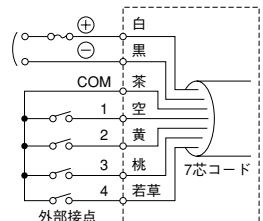

-R(レッド)

-Y(イエロー)

-J(ライトグレー)

ホーン形状概念図

■ワイドホーン型

従来型に比べ、ドライバを前方に配置することでホーンの全長を長くでき、低音から高音までクリアで聞き取りやすい音質で大音量を発生させることができます。

外観図(mm)

配線図

EW-K,-L,-M型

チャンネル選択信号線
開路時 20V
閉路時 5mA

EW-T型

チャンネル選択信号線
開路時 20V
閉路時 5mA

DC24V時COM線(茶)と電源⊖線(黒)の共用可能

■EW型音色優先順位

8(青)>7(緑)>6(橙)>5(赤)>4(若草)>3(桃)>2(黄)>1(空)

EW-T型は、4(若草)>3(桃)>2(黄)>1(空)

※複数の信号入力があった場合、番号の大きなチャンネルが優先になります。

(注)電源の極性記号はEWS型、EW型共 DC12/24V、DC48Vの場合です。

■ヒューズ容量

電源電圧	ヒューズ(目安)
12V	1A
24V	0.5A
48V	0.3A
100V	0.3A
220V	0.15A

公称断面積：線種：引出し線長
電源線：0.75mm²：CKVV：400mm
信号線：0.3mm²：CKVV：350mm
EW-T型はそれぞれ50プラス