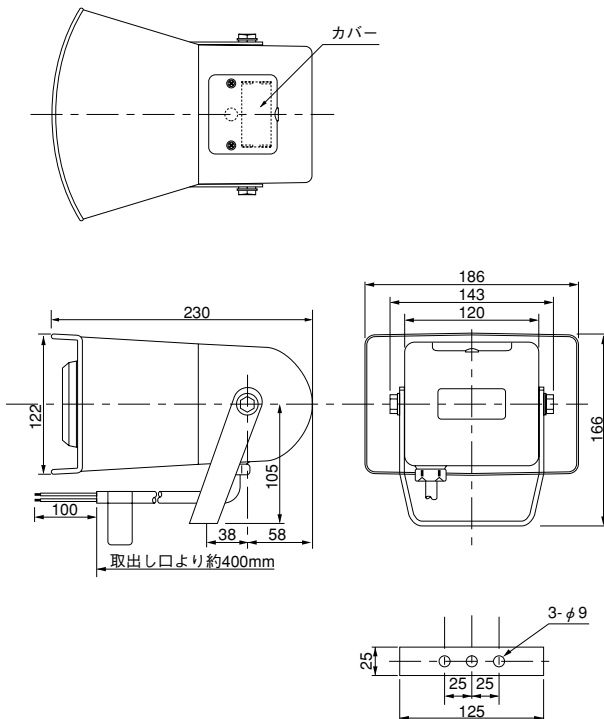

-R(レッド)

-Y(イエロー)

-J(ライトグレー)

ホーン形状概念図

■ワイドホーン型

従来型に比べ、ドライバを前方に配置することでホーンの全長を長くでき、低音から高音までクリアで聞き取りやすい音質で大音量を発生させることができます。

外観図(mm)

配線図

※複数の信号入力があった場合、番号の大きなチャンネルが優先になります。

(注)電源の極性記号はEWS型、EW型共 DC12/24V、DC48Vの場合です。

■ヒューズ容量

電源電圧	ヒューズ(目安)
12V	1A
24V	0.5A
48V	0.3A
100V	0.3A
220V	0.15A

公称断面積：線種：引出し線長
電源線：0.75mm²：CKVV：400mm
信号線：0.3mm²：CKVV：350mm
EW-T型はそれぞれ50プラス