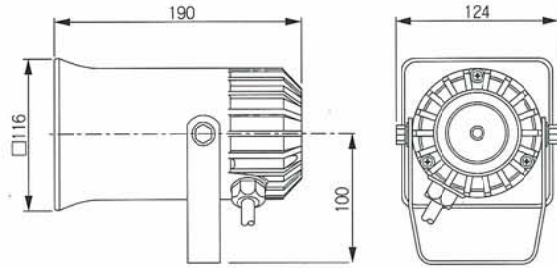

(注) 電源のON/OFFで、再生のスタートはできません。

型式 Model	定格電圧 Rated Voltage	使用電圧範囲 Range Of Voltage	消費電力 Power Consumption	外部結合容量 Outer Contact Capacity	最大出力 Max. Output	使用温度範囲 Operating Temperature Range	音量 Volume	重量 Weight	標準価格 Price(YEN)
EMH-24	AC/DC24V	20~26V	4W	5mA以上	2W	-20℃~+60℃ (湿度85%以下)	100 dB/m (MAX)	1.0kg	24,800 (Aタイプ GHタイプは、別途価格)
EMH-100	AC100V/220V (切替式)	90~110V/180~240V	5W					1.2kg	
EMH-240	AC 240V	220~260V							
ECH-24	AC/DC24V	20~26V	6W	5mA以上	2W	-20℃~+60℃ (湿度85%以下)	105 dB/m (MAX)	1.0kg	21,800
ECH-100	AC100V/220V (切替式)	90~110V/180~240V	7W					1.2kg	
ECH-240	AC 240V	220~260V							
ETH-24	AC/DC24V	20~26V	8W	5mA以上	2W	-20℃~+60℃ (湿度85%以下)	105 dB/m (MAX)	1.0kg	ETH-A 19,800
ETH-100	AC100V/220V (切替式)	90~110V/180~240V	9W					1.2kg	ETH-B 23,800
ETH-240	AC 240V	215~265V							

※12V仕様もあります。Specification for 12v is supplied.

■ 外観図