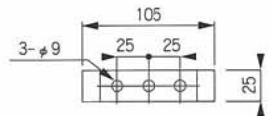

※12V仕様もあります。Specification for 12v is supplied.

■ 外観図

■ 取付面寸法図

■ 配線図

■ 音色優先順位

EMH型
※複数の信号入力と同時にあった場合、不特定の曲を発生します。

ECH, ETH型
4(赤)>3(黄)>2(緑)>1(青)
※複数の信号入力と同時にあった場合、番号の大きなチャンネルが優先になります。

アラーム 4 Alarm Four
ETH型 <アラーム> PiPo