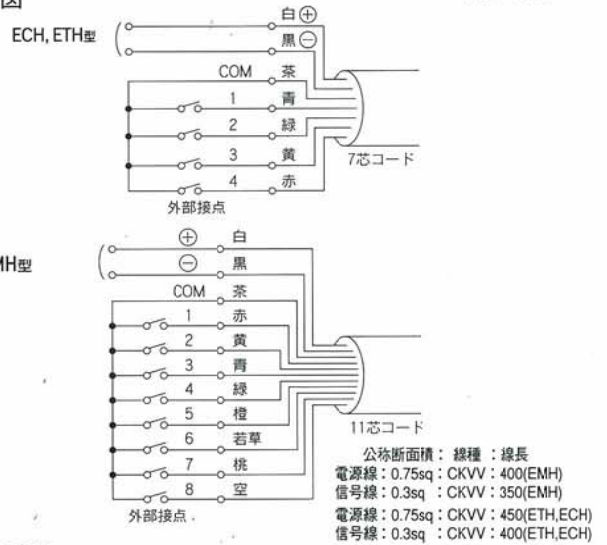

※12V仕様もあります。Specification for 12v is supplied.

■ 外観図

■ 取付面寸法図

■ 配線図

■ 音色優先順位

EMH型
※複数の信号入力と同時にあった場合、不特定の曲を発生します。

ECH, ETH型
4(赤)>3(黄)>2(緑)>1(青)
※複数の信号入力と同時にあった場合、番号の大きなチャンネルが優先になります。

アラーム 4 Alarm Four
ETH型 <アラーム> PiPo