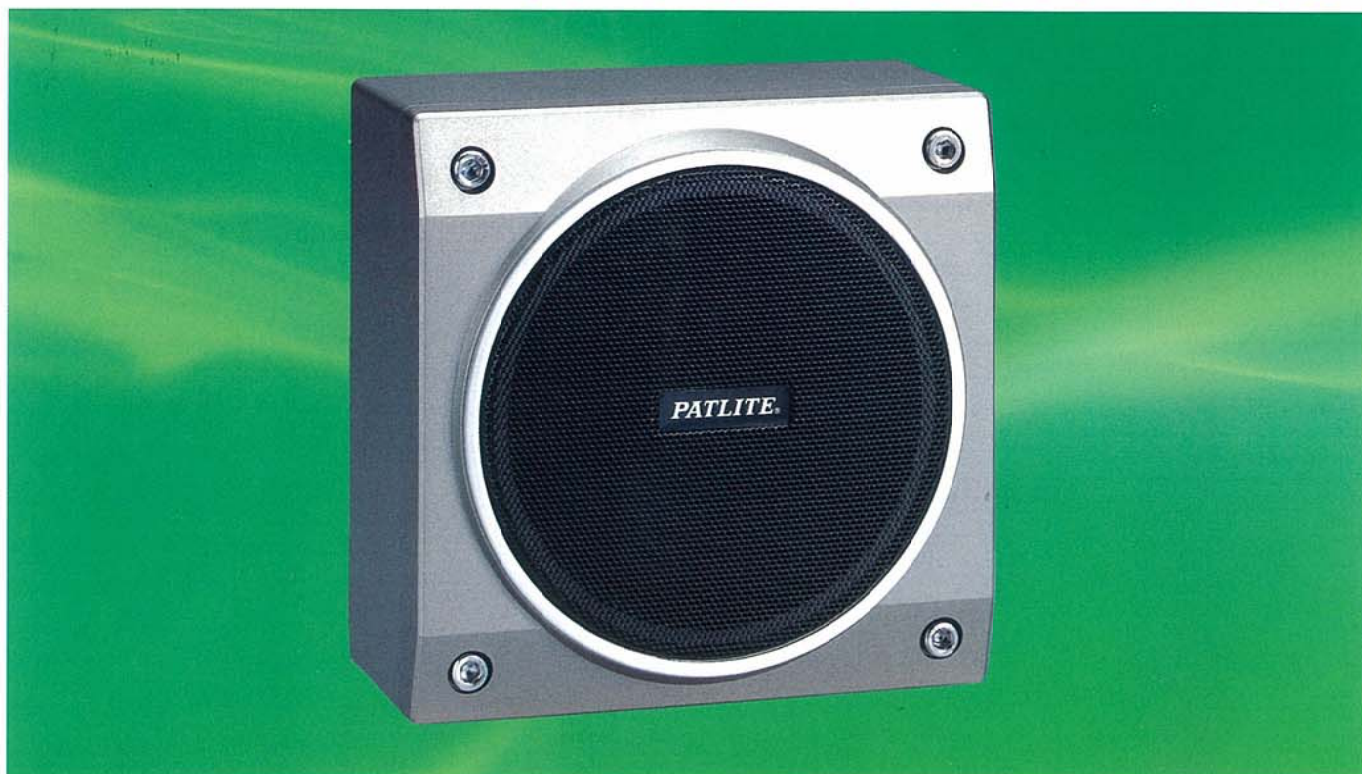

シグナルホン

コンパクト型電子音報知器

シンプルでシャープなデザイン。あらゆる機器にマッチするボックスタイプです。

メロディホン Melody Phone EMB型 〈メロディ〉

90dB/m 8曲 壁面取付 埋込み取付 オープンコレクタ

おなじみの楽しいメロディ8曲を内蔵。
新曲を加え、ますます充実。

【特長】

- 8種類のメロディを内蔵しています。
- 壁面取付け、埋込み取付けが可能で、スイッチボックス (JIS C8336) にも取付けられます。
- NPNトランジスタオープンコレクタ対応により、シーケンサ等での直接駆動が可能です。
- 必ず曲の始まりから流れます。
- 内蔵ボリュームにより音量調整が可能です。
- Comes with 8 melodies.
- Can be mounted on a wall or a panel, or on a switching box (JIS C8336).
- NPN open-collector permits direct connection to a PLC.
- When activated, melody will always start from the beginning.
- Volume can be adjusted with an internal rheostat to match a range of environments.

チャイムホン Chime Phone ECB型 〈メロディ・チャイム〉

95dB/m 2曲+2音 壁面取付 埋込み取付 オープンコレクタ

2種類のメロディと2種類のチャイムの4音内蔵
美しい音色で、やさしくお知らせします。

【特長】

- 2種類のメロディと2種類のチャイム音(計4種類)を内蔵しています。
- 壁面取付け、埋込み取付けが可能で、スイッチボックス (JIS C8336) にも取付けられます。
- NPNトランジスタオープンコレクタ対応により、シーケンサ等での直接駆動が可能です。
- 内蔵ボリュームにより音量調整が可能です。
- Comes with 2 melodies and 2 chimes.
- Can be mounted on a wall or a panel, or on a switching box (JIS C8336).
- NPN open-collector permits direct connection to a PLC.
- When activated, melody will always start from the beginning.
- Volume can be adjusted with an internal rheostat to match a range of environments.