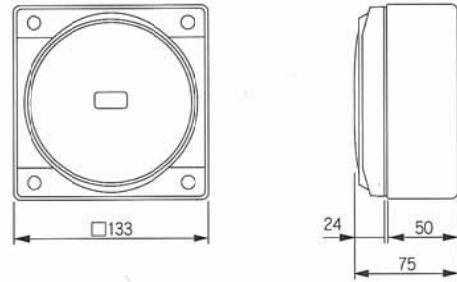

型式 Model	定格電圧 Rated Voltage	使用電圧範囲 Range Of Voltage	消費電力 Power Consumption	外部接点容量 Outer Contact Capacity	最大出力 Max. Output	使用温度範囲 Operating Temperature Range	音量 Volume	重量 Weight	標準価格 Price (YEN)
MEMOタイプ EMB-24	AC/DC24V	20~26V	6W	5mA以上	2W	-20℃~+50℃ (湿度85%以下)	90 dB/m (MAX)	1.0kg	21,800 (Aタイプ) 6HPタイプは、別途価格
EMB-100 (切替式)	AC100V/220V	90~110V 180~240V	7W					1.2kg	
EMB-240	AC 240V	220~260V	7W					1.2kg	
MEMOタイプ ECB-24	AC/DC24V	20~26V	6W	5mA以上	2W	-20℃~+50℃ (湿度85%以下)	95 dB/m (MAX)	1.0kg	18,800
ECB-100 (切替式)	AC100V/220V	90~110V 180~240V	7W					1.2kg	
ECB-240	AC 240V	220~260V	7W					1.2kg	
アラーム ETB-24	AC/DC24V	20~26V	6W	10mA以上	2W	-20℃~+50℃ (湿度85%以下)	95 dB/m (MAX)	1.0kg	ETB-A ETB-D 16,800
ETB-100 (切替式)	AC100V/220V	90~110V 180~240V	7W					1.2kg	
ETB-240	AC 240V	220~260V	7W					1.2kg	

※12V仕様もあります。Specification for 12v is supplied.

■ 外観図