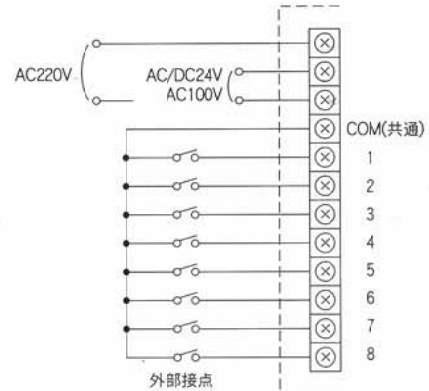

※12V仕様もあります。Specification for 12v is supplied.

■ 外観図

■ 取付面寸法図

■ 配線図

■ 音色優先順位

EMB型

※複数の信号入力があった場合、不特定の曲が発生します。

ECB, ETB型

4 > 3 > 2 > 1

※複数の信号入力があった場合、番号の大きなチャンネルが優先になります。

アラーム 4 Alarm Four ETB型 <アラーム>

95dB/m 4音 壁面取付 埋込み取付 オープンコレクタ

4種類のクリアなアラーム音を内蔵、新音も加わり、ますます充実アラームシリーズ。

【特長】

- 4種類のアラーム音を内蔵しています。
- 壁面取付け、埋込み取付けが可能で、スイッチボックス (JIS C8336) にも取付けられます。
- NPN トランジスタオープンコレクタ対応により、シーケンサ等での直接駆動が可能です。
- 内蔵ボリュームにより音量調整が可能です。