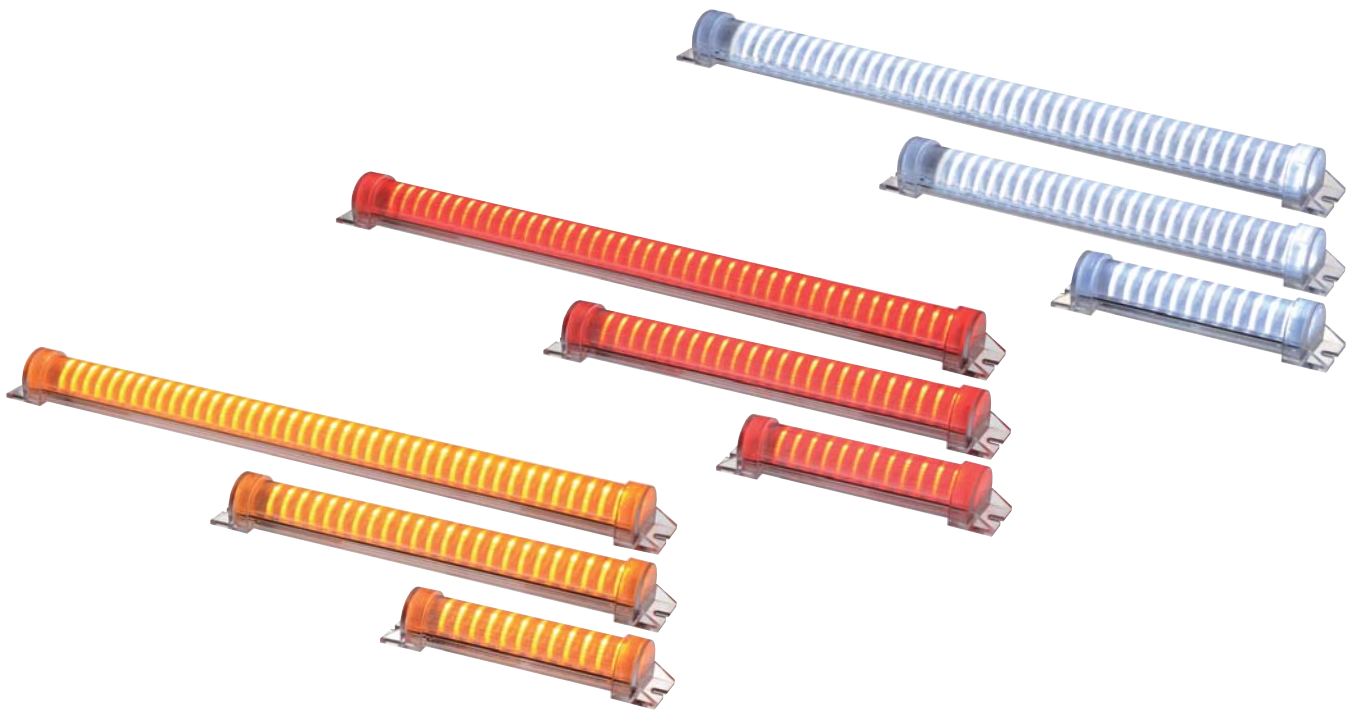

CLB-24N 型 LED照明

パトライト®

省電力でコンパクトなLED照明。
FA現場の蛍光灯の置き換えに最適!

高輝度LEDを採用

蛍光灯置き換え用途の白、黄や赤のカラーバリエーションも展開しています。

省電力で低発熱

一般の蛍光灯(10W)と比べ、消費電力は約65%節電されます。

管球の交換が不要でIP42を実現

正方向・逆方向・横方向での取付けが可能です。また蛍光灯のようにインバータなどの付属部品が不要で、簡単にスッキリ取付けできます。

外觀図 (mm)

モデルコード

CLB-24N仕様

型 式	光源色	定格電圧	使用電圧範囲	定格消費電流	照度光軸中心 (lx/at 50cm)	本体材質	使用温度範囲	取付方向 (取付指定)	保護等級	耐振動性	質量	価格 (税抜き)
CLB-24N1	-R(赤) -Y(黄) -C(白)	DC 24V (無極性)	DC24V ±1V	-R(35 ^{±5}) -Y(35 ^{±5}) -C(65 ^{±10})	-R(20) -Y(20) -C(100)	ポリカーボネート	-30℃~+60℃ (90%RH以下、 結露なきこと)	正方向 横方向 逆方向 (屋内専用)	IP42	19.6m/s ²	-R,Y(41g) -C(45g)	15,800円
CLB-24N2	-R(赤) -Y(黄) -C(白)			-R(70 ^{±10}) -Y(70 ^{±10}) -C(130 ^{±20})	-R(40) -Y(40) -C(200)						-R,Y(60g) -C(66g)	17,800円
CLB-24N	-R(赤) -Y(黄) -C(白)			-R(122 ^{±15}) -Y(122 ^{±15}) -C(224 ^{±30})	-R(60) -Y(60) -C(380)						-R,Y(86g) -C(87g)	19,800円