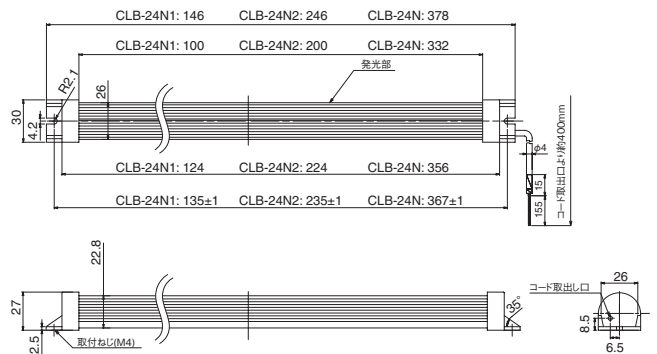

正方向・逆方向・横方向での取付けが可能です。また蛍光灯のようにインバータなどの付属部品が不要で、簡単にスッキリ取付けできます。

外觀図 (mm)

モデルコード

CLB-24N仕様

型 式	光源色	定格電圧	使用電圧範囲	定格消費電流	照度光軸中心 (lx/at 50cm)	本体材質	使用温度範囲	取付方向 (取付指定)	保護等級	耐振動性	質量	価格 (税抜き)
CLB-24N1	-R(赤) -Y(黄) -C(白)	DC 24V (無極性)	DC24V ±1V	-R(35 ^{±5}) -Y(35 ^{±5}) -C(65 ^{±10})	-R(20) -Y(20) -C(100)	ポリカーボネート	-30℃~+60℃ (90%RH以下、 結露なきこと)	正方向 横方向 逆方向 (屋内専用)	IP42	19.6m/s ²	-R,Y(41g) -C(45g)	15,800円
CLB-24N2	-R(赤) -Y(黄) -C(白)			-R(70 ^{±10}) -Y(70 ^{±10}) -C(130 ^{±20})	-R(40) -Y(40) -C(200)						-R,Y(60g) -C(66g)	17,800円
CLB-24N	-R(赤) -Y(黄) -C(白)			-R(122 ^{±15}) -Y(122 ^{±15}) -C(224 ^{±30})	-R(60) -Y(60) -C(380)						-R,Y(86g) -C(87g)	19,800円